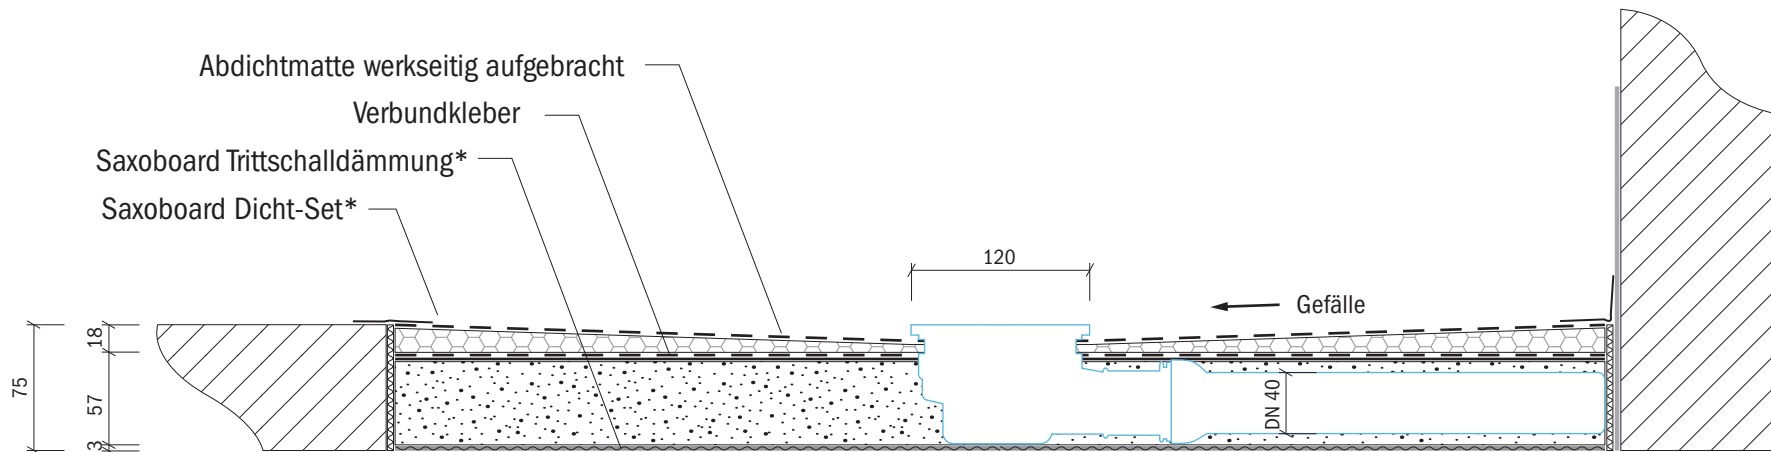

# Technisches Detail:

## Saxoboard Duschelement Slimline Superflach mit waagrechttem Bodenablauf (vierseitiges Gefälle)

Ablaufleistung 0,5 l/s  
Gesamteinbauhöhe 75 mm

Edelstahlrost stufenlos höhen-  
verstellbar

Maßstab 1:10

Maßstab 1:5

- Beton
- PS-Hartschaum
- Mörtel o. Unterbauelement