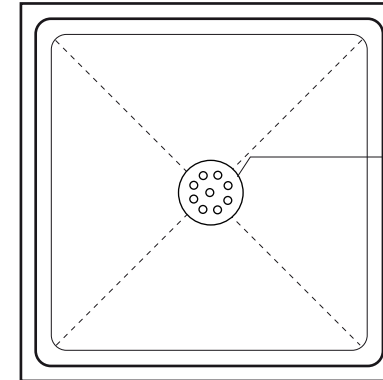

## Technisches Detail:

Duschwanne mit Vertiefung und Abkantung, mit Punktablauf aus Mineralwerkstoff - senkrechter Bodenablauf (zentral)

- Gesamteinbauhöhe: 60 mm (50 mm EPS + 10 mm Mineralwerkstoff)
- Ablaufleistung 1,1 l/s
- Siphon mit Geruchsverschluss u. Haarsieb (herausnehmbar)
- Siphon zum reinigen
- Ablaufposition nach Wahl

### Detail Querschnitt:

(Maße in mm, Maßstab 1:5)

### Draufsicht Duschelement: Maßstab 1:10

Rost aus Mineralwerkstoff  
oder Edelstahl (wahlweise  
dezentral gegen Aufpreis)

-  Beton
-  Hartschaum  
EPS oder XPS

Saxoboard Wellness & Duschesysteme GmbH  
Eichenallee 3  
01558 Großenhain