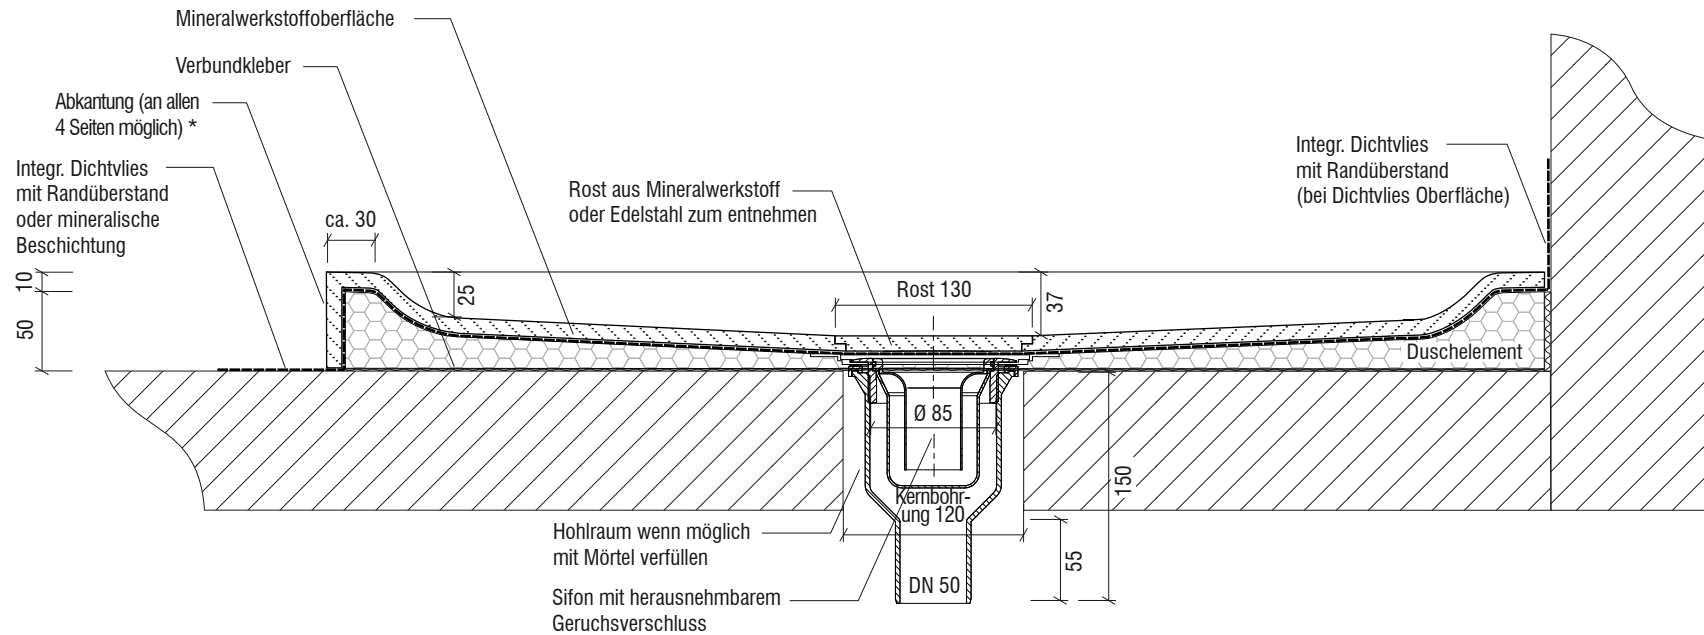

## Technisches Detail:

Duschwanne mit Vertiefung und Abkantung, mit Punktablauf aus Mineralwerkstoff - senkrechter Bodenablauf (zentral)

- Gesamteinbauhöhe: 60 mm (50 mm EPS + 10 mm Mineralwerkstoff)
- Ablaufleistung 1,1 l/s
- Siphon mit Geruchsverschluss u. Haarsieb (herausnehmbar)
- Siphon zum reinigen
- Ablaufposition nach Wahl

### Detail Querschnitt:

(Maße in mm, Maßstab 1:5)

### Draufsicht Duschelement: Maßstab 1:10

Rost aus Mineralwerkstoff  
oder Edelstahl (wahlweise  
dezentral gegen Aufpreis)

-  Beton
-  Hartschaum  
EPS oder XPS

Saxoboard Wellness & Duschesysteme GmbH  
Eichenallee 3  
01558 Großenhain