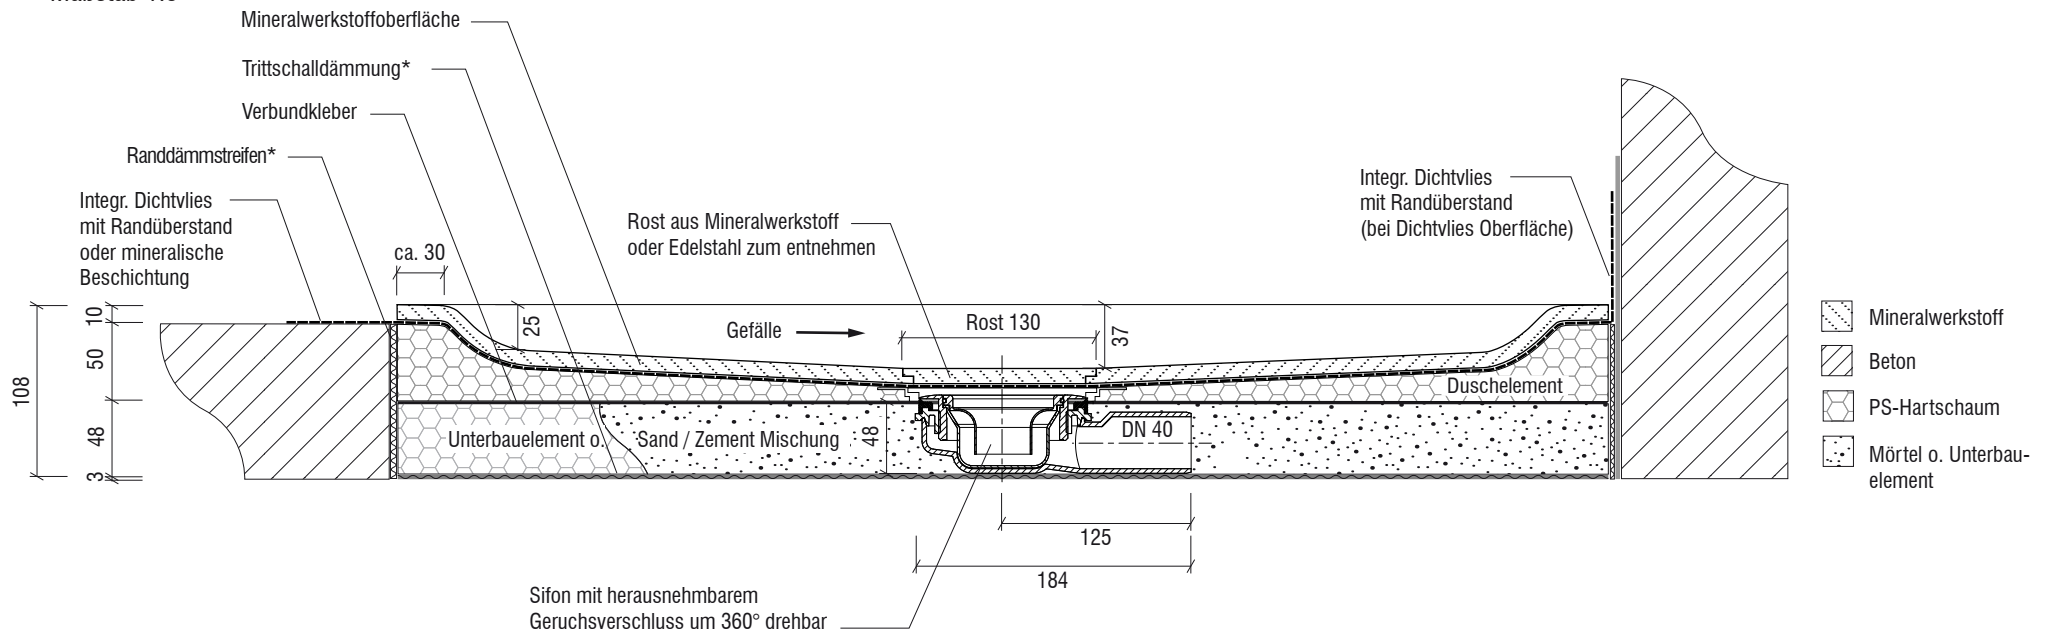

Technisches Detail:

Duschwanne mit Vertiefung, Punktablauf aus Mineralwerkstoff - waagerechter Bodenablauf (vierseitiges Gefälle)

- Gesamteinbauhöhe: 108 mm
(50 mm EPS + 10 mm Mineralwerkstoff + 48 mm Unterbau)
- Abflaufleistung 1,1 l/s
- Siphon mit Geruchsverschluss u. Haarsieb (herausnehmbar)
- Siphon 360° drehbar und zu reinigen
- Ablaufposition nach Wahl

Draufsicht Duschelement:
Maßstab 1:10

Rost aus Mineralwerkstoff
oder Edelstahl (wahlweise
dezentral gegen Aufpreis)

Detail Querschnitt:
Maßstab 1:5

-  Mineralwerkstoff
-  Beton
-  PS-Hartschaum
-  Mörtel o. Unterbauelement