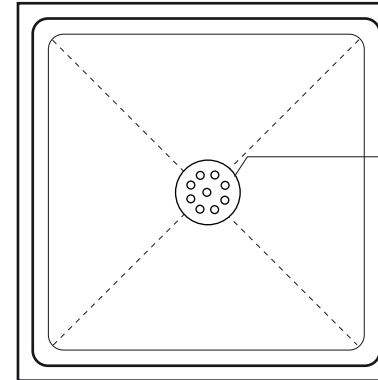

Technisches Detail:

Duschwanne mit Vertiefung, Punktablauf aus Mineralwerkstoff - waagerechter Bodenablauf (vierseitiges Gefälle)

- Gesamteinbauhöhe: 108 mm
(50 mm EPS + 10 mm Mineralwerkstoff + 48 mm Unterbau)
- Abflaufleistung 1,1 l/s
- Siphon mit Geruchsverschluss u. Haarsieb (herausnehmbar)
- Siphon 360° drehbar und zu reinigen
- Ablaufposition nach Wahl

Draufsicht Duschelement:
Maßstab 1:10

Rost aus Mineralwerkstoff
oder Edelstahl (wahlweise
dezentral gegen Aufpreis)

Detail Querschnitt:
Maßstab 1:5

-  Mineralwerkstoff
-  Beton
-  PS-Hartschaum
-  Mörtel o. Unterbauelement