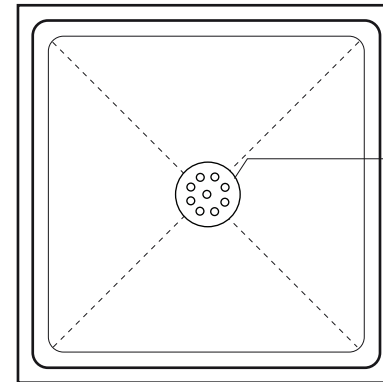

Technisches Detail:

Duschwanne mit Vertiefung mit Abkantung, Punktablauf aus Mineralwerkstoff - waagerechter Bodenablauf (vierseitiges Gefälle)

- Gesamteinbauhöhe: 108 mm
(50 mm EPS + 10 mm Mineralwerkstoff + 48 mm Unterbau)
- Abflaufleistung 1,1 l/s
- Siphon mit Geruchsverschluss u. Haarsieb (herausnehmbar)
- Siphon 360° drehbar und zu reinigen
- Ablaufposition nach Wahl

Draufsicht Duschelement:
Maßstab 1:10

Rost aus Mineralwerkstoff
oder Edelstahl (wahlweise
dezentral gegen Aufpreis)

Detail Querschnitt:

Maßstab 1:5

Saxoboard Wellness & Duschesysteme GmbH
Eichenallee 3
01558 Großenhain