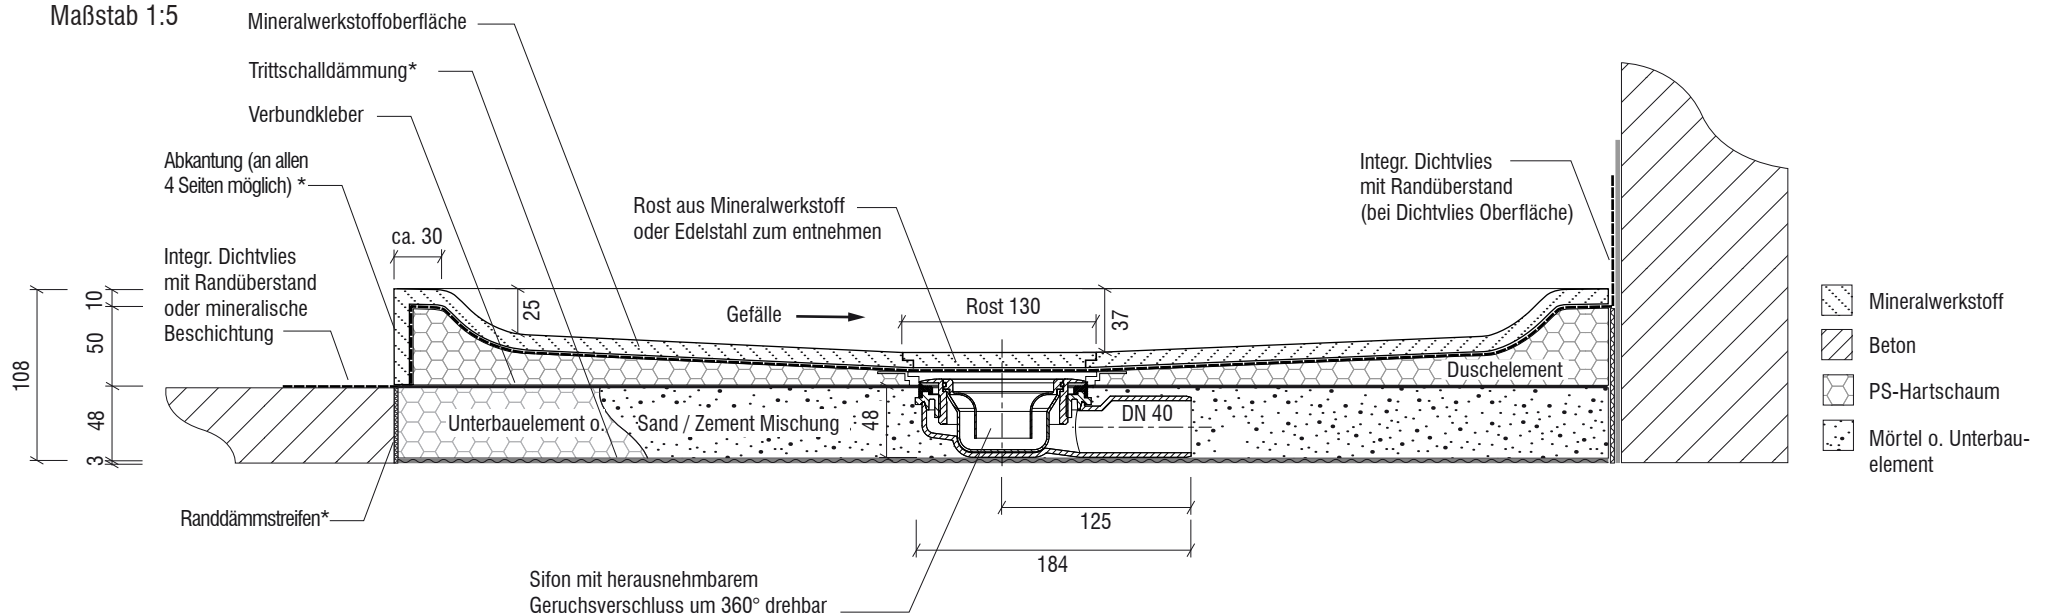

Technisches Detail:

Duschwanne mit Vertiefung mit Abkantung, Punktablauf aus Mineralwerkstoff - waagerechter Bodenablauf (vierseitiges Gefälle)

- Gesamteinbauhöhe: 108 mm
(50 mm EPS + 10 mm Mineralwerkstoff + 48 mm Unterbau)
- Abflaufleistung 1,1 l/s
- Siphon mit Geruchsverschluss u. Haarsieb (herausnehmbar)
- Siphon 360° drehbar und zu reinigen
- Ablaufposition nach Wahl

Draufsicht Duschelement:
Maßstab 1:10

Rost aus Mineralwerkstoff
oder Edelstahl (wahlweise
dezentral gegen Aufpreis)

Detail Querschnitt:

Maßstab 1:5

Saxoboard Wellness & Duschesysteme GmbH
Eichenallee 3
01558 Großenhain