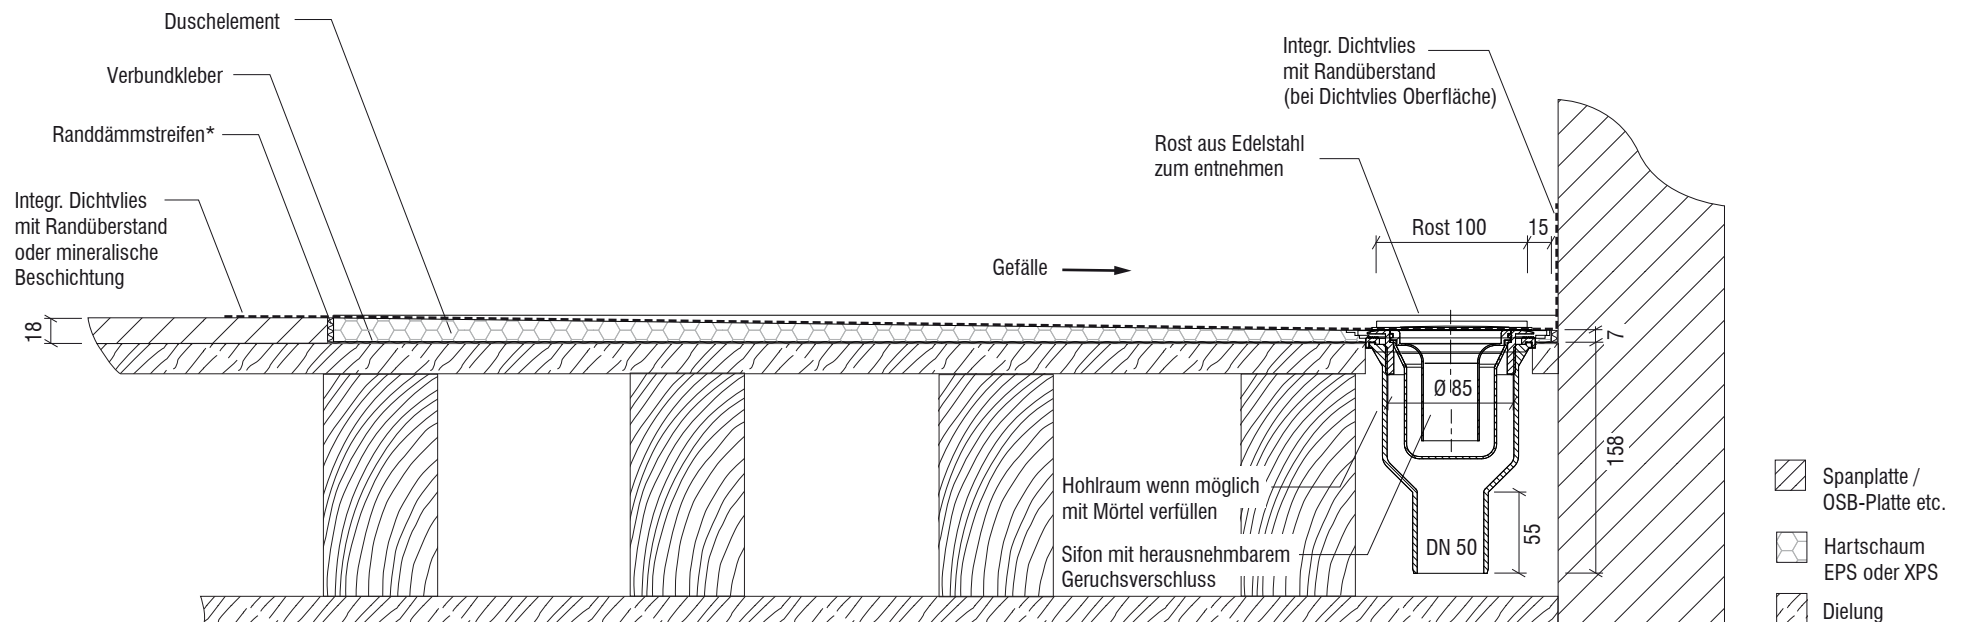

Technisches Detail:

Duschelement mit Punkteckablauf Slimline Superflach auf Holzbalkendecke - senkrechter Bodenablauf (vierseitiges Gefälle)

- Gesamteinbauhöhe: 18 mm (18 mm EPS)
- Ablaufleistung 1,12 l/s bei 50 mm Sperrwasserhöhe
- Siphon mit Geruchsverschluss u. Haarsieb (herausnehmbar)
- Ablaufposition nach Wahl

Detail Querschnitt:

(Maße in mm, Maßstab 1:5)

Draufsicht Duschelement:

Edelstahlrost stufenlos
höhenverstellbar / kürzbar 6 - 36 mm