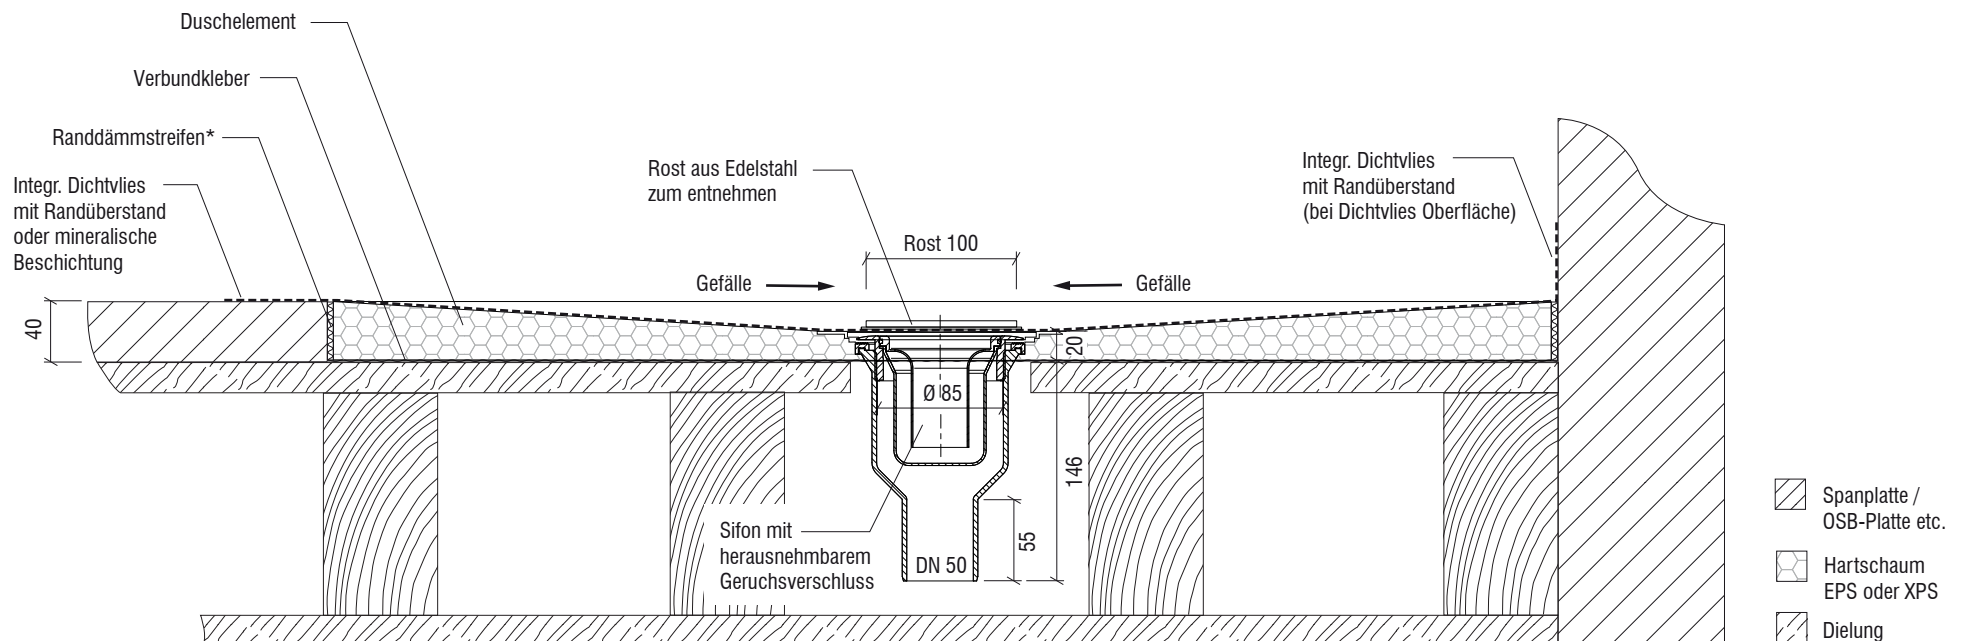

Technisches Detail:

Fünfeck-Duschelement mit Punktablauf auf Holzbalkendecke - senkrechter Bodenablauf (vierseitiges Gefälle)

- Gesamteinbauhöhe: 40 mm (40 mm EPS)
- Ablaufleistung 1,12 l/s bei 50 mm Sperrwasserhöhe
- Siphon mit Geruchsverschluss u. Haarsieb (herausnehmbar)
- Ablaufposition nach Wahl

Detail Querschnitt:

(Maße in mm, Maßstab 1:5)

Saxoboard Wellness & Duschesysteme GmbH
Eichenallee 3
01558 Großenhain

Servicetelefon 03522 - 52 66 50
Fax 03522 - 52 66 529
E-Mail info@saxoboard.net
Internet www.saxoboard.net

* optional erhältlich

 **SAXOBOARD®**
Wellness & Duschesysteme GmbH