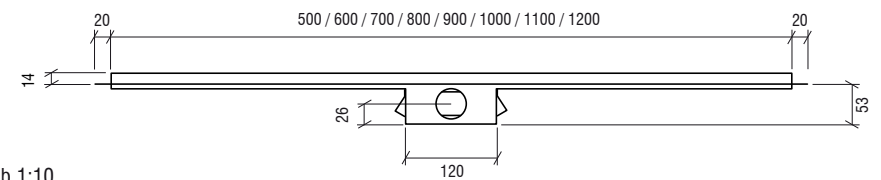

Technisches Detail:

Standard Edelstahl-Duschrinne

Ablaufleistung 0,5 l/s
Siphon mit Geruchsverschluss
Siphon zum reinigen
Einbauhöhe: 53 mm
Höhe der Fliesenkante: 14 mm

Isometrische Ansicht

Seitenansicht

Maßstab 1:10

Draufsicht

Maßstab 1:10

Saxoboard Wellness & Duschesysteme GmbH
Eichenallee 3
01558 Großenhain

Servicetelefon 03522 - 52 66 50
Fax 03522 - 52 66 529
E-Mail info@saxoboard.net
Internet www.saxoboard.net

* optional erhältlich