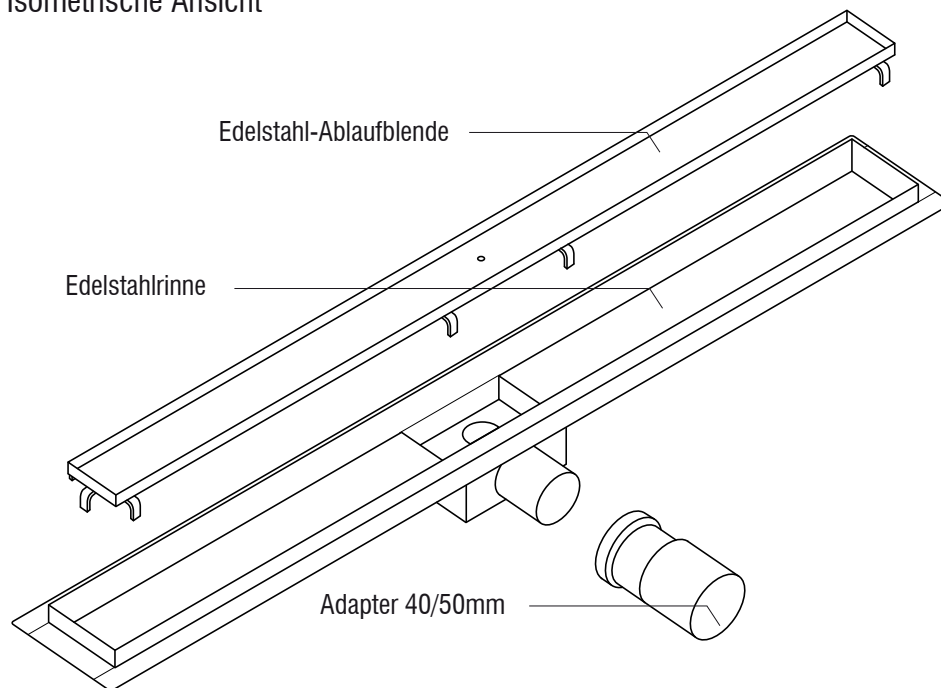

Technisches Detail:

Standard Edelstahl-Duschrinne

Ablaufleistung 0,5 l/s
Siphon mit Geruchsverschluss
Siphon zum reinigen
Einbauhöhe: 53 mm
Höhe der Fliesenkante: 14 mm

Isometrische Ansicht

Seitenansicht

Maßstab 1:10