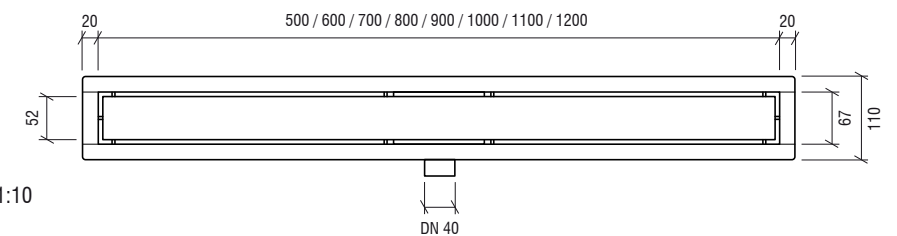

Technisches Detail:

Standard Edelstahl-Duschrinne

Ablaufleistung 0,5 l/s
Siphon mit Geruchsverschluss
Siphon zum reinigen
Einbauhöhe: 53 mm
Höhe der Fliesenkante: 14 mm

Isometrische Ansicht

Seitenansicht

Maßstab 1:10

Draufsicht

Maßstab 1:10

Saxoboard Wellness & Duschesysteme GmbH
Eichenallee 3
01558 Großenhain

Servicetelefon 03522 - 52 66 50
Fax 03522 - 52 66 529
E-Mail info@saxoboard.net
Internet www.saxoboard.net

* optional erhältlich