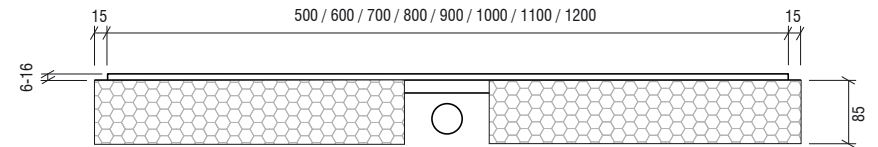

Seitenansicht