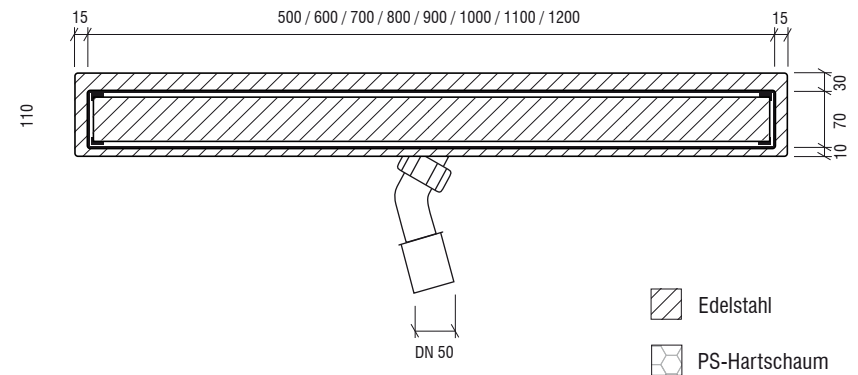

Draufsicht

Saxoboard Wellness & Duschesysteme GmbH
Eichenallee 3
01558 Großenhain

Servicetelefon 03522 - 52 66 50
Fax 03522 - 52 66 529
E-Mail info@saxoboard.net
Internet www.saxoboard.net

* optional erhältlich

SAXOBOARD®
Wellness & Duschesysteme GmbH