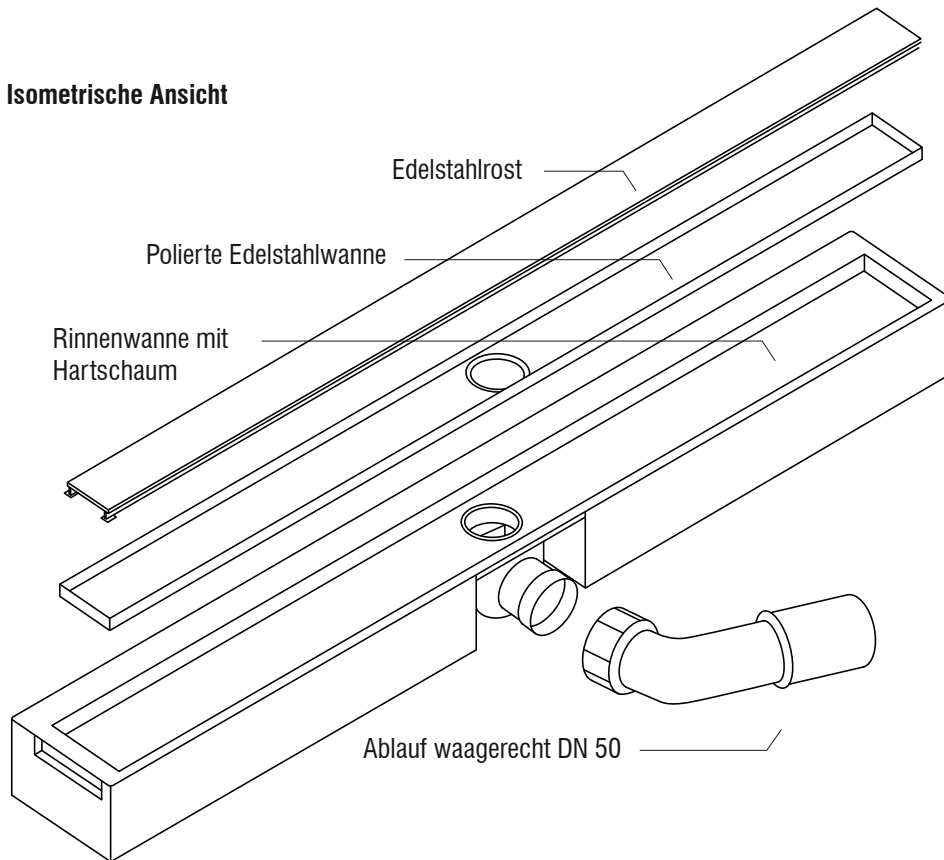

Technisches Detail:

Estrich-Duschrinne aus Edelstahl

- Ablaufleistung 0,8 l/s
- Siphon mit Geruchsverschluss
- Siphon zum reinigen
- Einbauhöhe: 85 mm
- Höhe der Fliesenkante: verstellbar 6-16 mm

Isometrische Ansicht