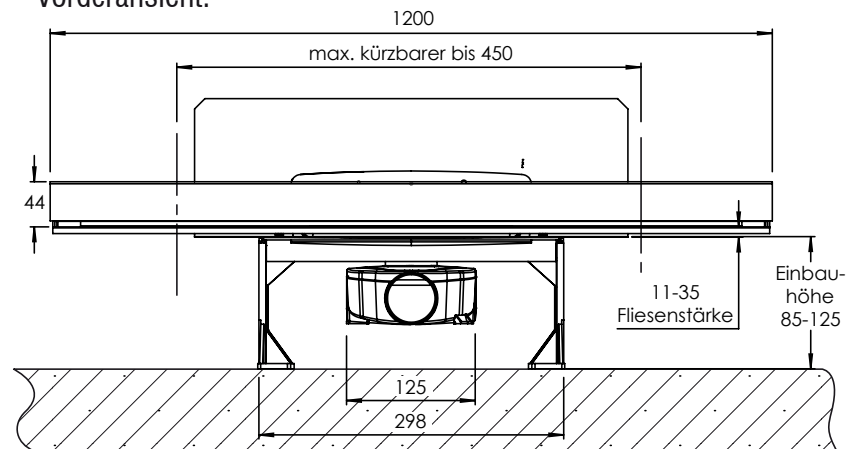

Technisches Detail:

Wallline-Duschrinne

- Rostfreier Stahl. 304 Qualität (4301) Optional für Projekte 316 Qualität (4401).
- Höhenverstellbarer Rahmen
- Das patentierte System kann auf 30-100 cm zugeschnitten werden.
- Für Keramik und Natursteinbeläge geeignet.
- Patentierter Exzenter +/- 12 mm in alle Richtungen Höhe, Breite und Tiefe höhenverstellbar
- Schweißnahtlose, schneidbare Aufhängung und Edelstahlabdeckung.
- Perfekte Übergänge für Wand- und Bodenfliesen mit Einstellstücken f. Fliesenhöhe
- Farboptionen für Projekte: Satin, Gold, Bronze und Anthrazit.
- Einfache Reinigung - herausnehmbares Haarsieb.

Funktionsdarstellung:

Isometrische Ansicht:

Vorderansicht:

Seitenansicht: