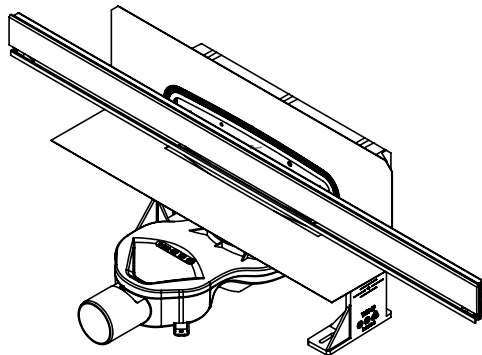

Technisches Detail:

Wallline-Duschrinne

- Rostfreier Stahl. 304 Qualität (4301) Optional für Projekte 316 Qualität (4401).
- Höhenverstellbarer Rahmen
- Das patentierte System kann auf 30-100 cm zugeschnitten werden.
- Für Keramik und Natursteinbeläge geeignet.
- Patentierter Exzenter +/- 12 mm in alle Richtungen Höhe, Breite und Tiefe höhenverstellbar
- Schweißnahtlose, schneidbare Aufhängung und Edelstahlabdeckung.
- Perfekte Übergänge für Wand- und Bodenfliesen mit Einstellstücken f. Fliesenhöhe
- Farboptionen für Projekte: Satin, Gold, Bronze und Anthrazit.
- Einfache Reinigung - herausnehmbares Haarsieb.

Funktionsdarstellung:

Isometrische Ansicht:

Vorderansicht:

Seitenansicht: