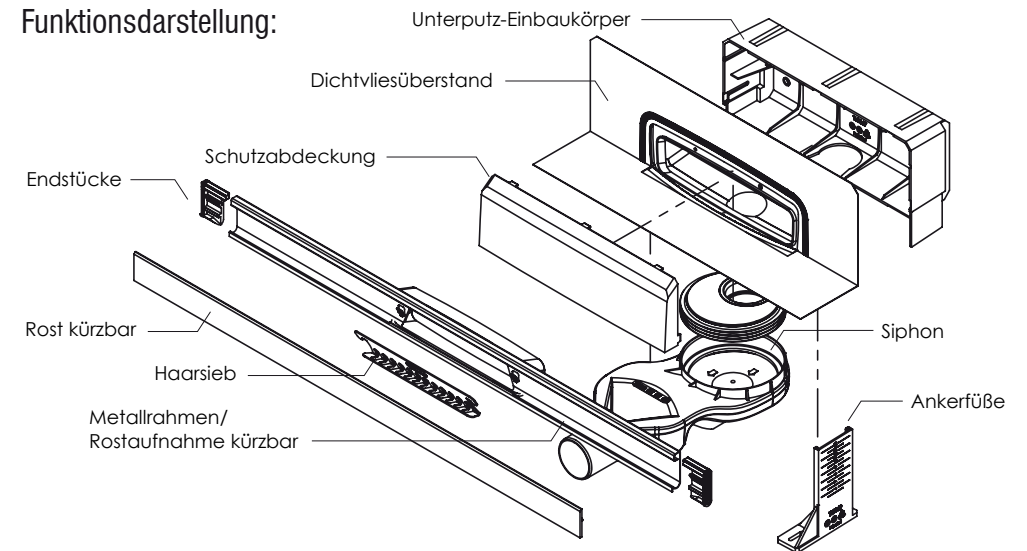

Technisches Detail:

Wallline-Duschrinne

- Rostfreier Stahl. 304 Qualität (4301) Optional für Projekte 316 Qualität (4401).
- Höhenverstellbarer Rahmen
- Das patentierte System kann auf 30-100 cm zugeschnitten werden.
- Für Keramik und Natursteinbeläge geeignet.
- Patentierter Exzenter +/- 12 mm in alle Richtungen Höhe, Breite und Tiefe höhenverstellbar
- Schweißnahtlose, schneidbare Aufhängung und Edelstahlabdeckung.
- Perfekte Übergänge für Wand- und Bodenfliesen mit Einstellstücken f. Fliesenhöhe
- Farboptionen für Projekte: Satin, Gold, Bronze und Anthrazit.
- Einfache Reinigung - herausnehmbares Haarsieb.

Funktionsdarstellung:

Isometrische Ansicht:

Vorderansicht:

Seitenansicht: