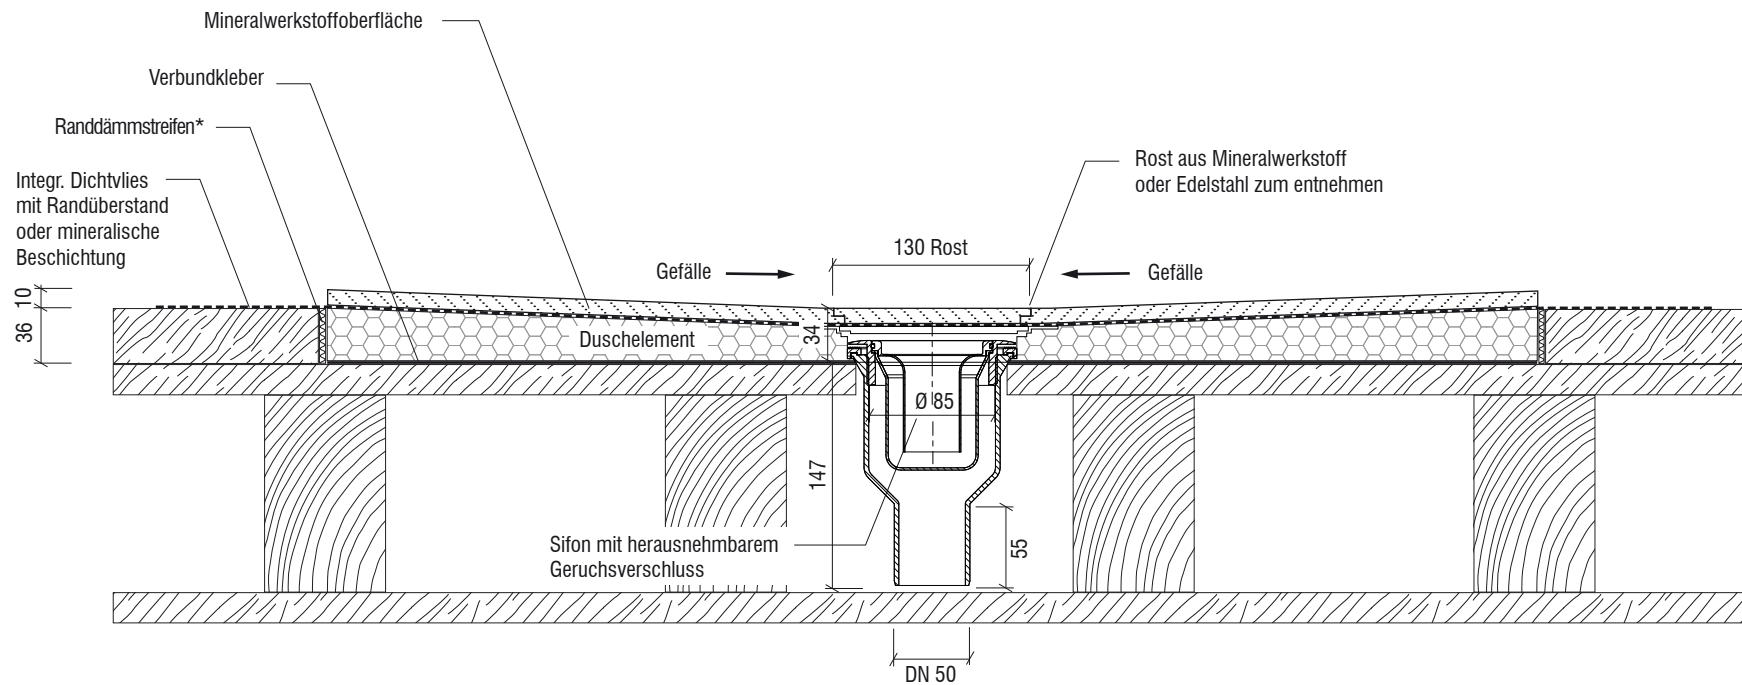

Technisches Detail:

Fünfeck-Duschwanne mit Punktablauf aus Mineralwerkstoff auf Holzbalkendecke - senkrechter Bodenablauf (vierseitiges Gefälle)

- Gesamteinbauhöhe: 46 mm (36 mm EPS + 10 mm Mineralwerkstoff)
- Ablaufleistung 1,1 l/s
- Siphon mit Geruchsverschluss u. Haarsieb (herausnehmbar)
- Siphon zum reinigen
- Ablaufposition nach Wahl

Draufsicht Duschelement:
Maßstab 1:10

Rost aus Mineralwerkstoff
oder Edelstahl (wahlweise
dezentral gegen Aufpreis)

Detail Querschnitt:
Maßstab 1:5

Saxoboard Wellness & Duschsysteme GmbH
Eichenallee 3
01558 Großenhain