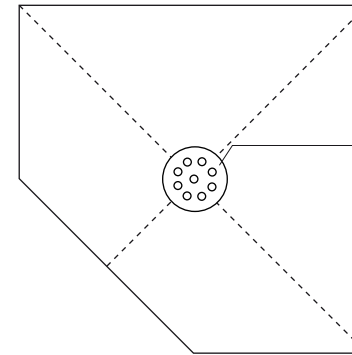

Technisches Detail:

Fünfeck-Duschwanne mit Punktablauf aus Mineralwerkstoff auf Holzbalkendecke - senkrechter Bodenablauf (vierseitiges Gefälle)

- Gesamteinbauhöhe: 46 mm (36 mm EPS + 10 mm Mineralwerkstoff)
- Ablaufleistung 1,1 l/s
- Siphon mit Geruchsverschluss u. Haarsieb (herausnehmbar)
- Siphon zum reinigen
- Ablaufposition nach Wahl

Draufsicht Duschelement:
Maßstab 1:10

Rost aus Mineralwerkstoff
oder Edelstahl (wahlweise
dezentral gegen Aufpreis)

Detail Querschnitt:
Maßstab 1:5

Saxoboard Wellness & Duschsysteme GmbH
Eichenallee 3
01558 Großenhain