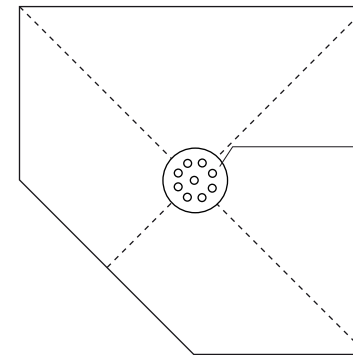

Technisches Detail:

Fünfeck-Duschwanne mit Punktablauf Slimline Superflach aus Mineralwerkstoff - waagerechter Bodenablauf (vierseitiges Gefälle)

- Gesamteinbauhöhe: 70 mm
(12 mm EPS + 10 mm Mineralwerkstoff + 48mm Unterbau)
- Abflaufleistung 0,50 l/s
- Siphon mit Geruchsverschluss u. Haarsieb (herausnehmbar)
- Siphon 360° drehbar und zu reinigen
- Ablaufposition nach Wahl

Draufsicht Duschelement:
Maßstab 1:10

Rost aus Mineralwerkstoff
oder Edelstahl (wahlweise
dezentral gegen Aufpreis)

Detail Querschnitt:
Maßstab 1:5

Saxoboard Wellness & Duschesysteme GmbH
Eichenallee 3
01558 Großenhain