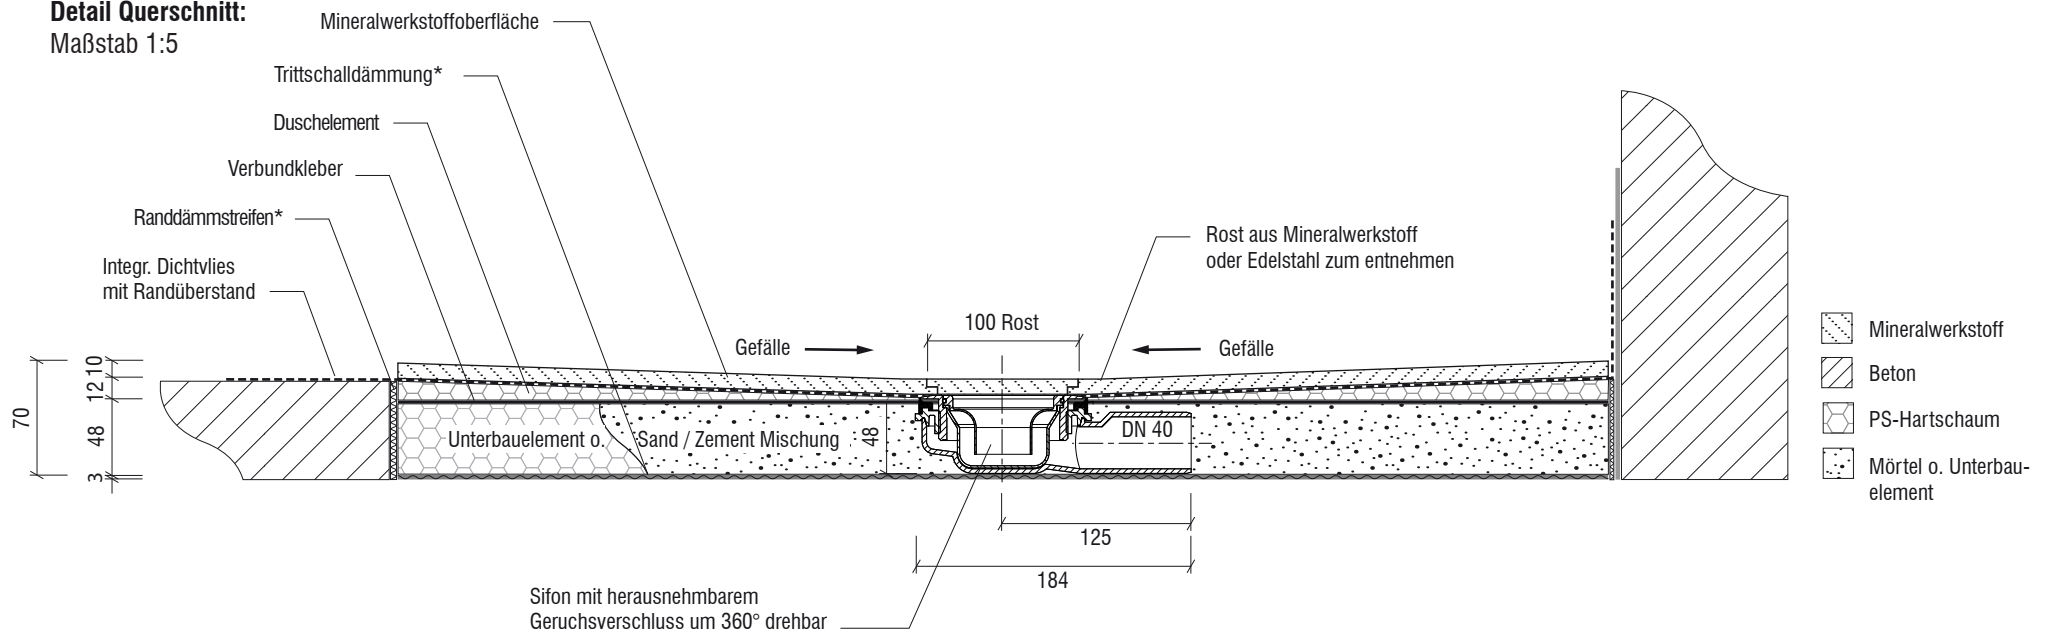

Technisches Detail:

Fünfeck-Duschwanne mit Punktablauf Slimline Superflach aus Mineralwerkstoff - waagerechter Bodenablauf (vierseitiges Gefälle)

- Gesamteinbauhöhe: 70 mm
(12 mm EPS + 10 mm Mineralwerkstoff + 48mm Unterbau)
- Abflaufleistung 0,50 l/s
- Siphon mit Geruchsverschluss u. Haarsieb (herausnehmbar)
- Siphon 360° drehbar und zu reinigen
- Ablaufposition nach Wahl

Draufsicht Duschelement:
Maßstab 1:10

Rost aus Mineralwerkstoff
oder Edelstahl (wahlweise
dezentral gegen Aufpreis)

Detail Querschnitt:
Maßstab 1:5

Saxoboard Wellness & Duschesysteme GmbH
Eichenallee 3
01558 Großenhain