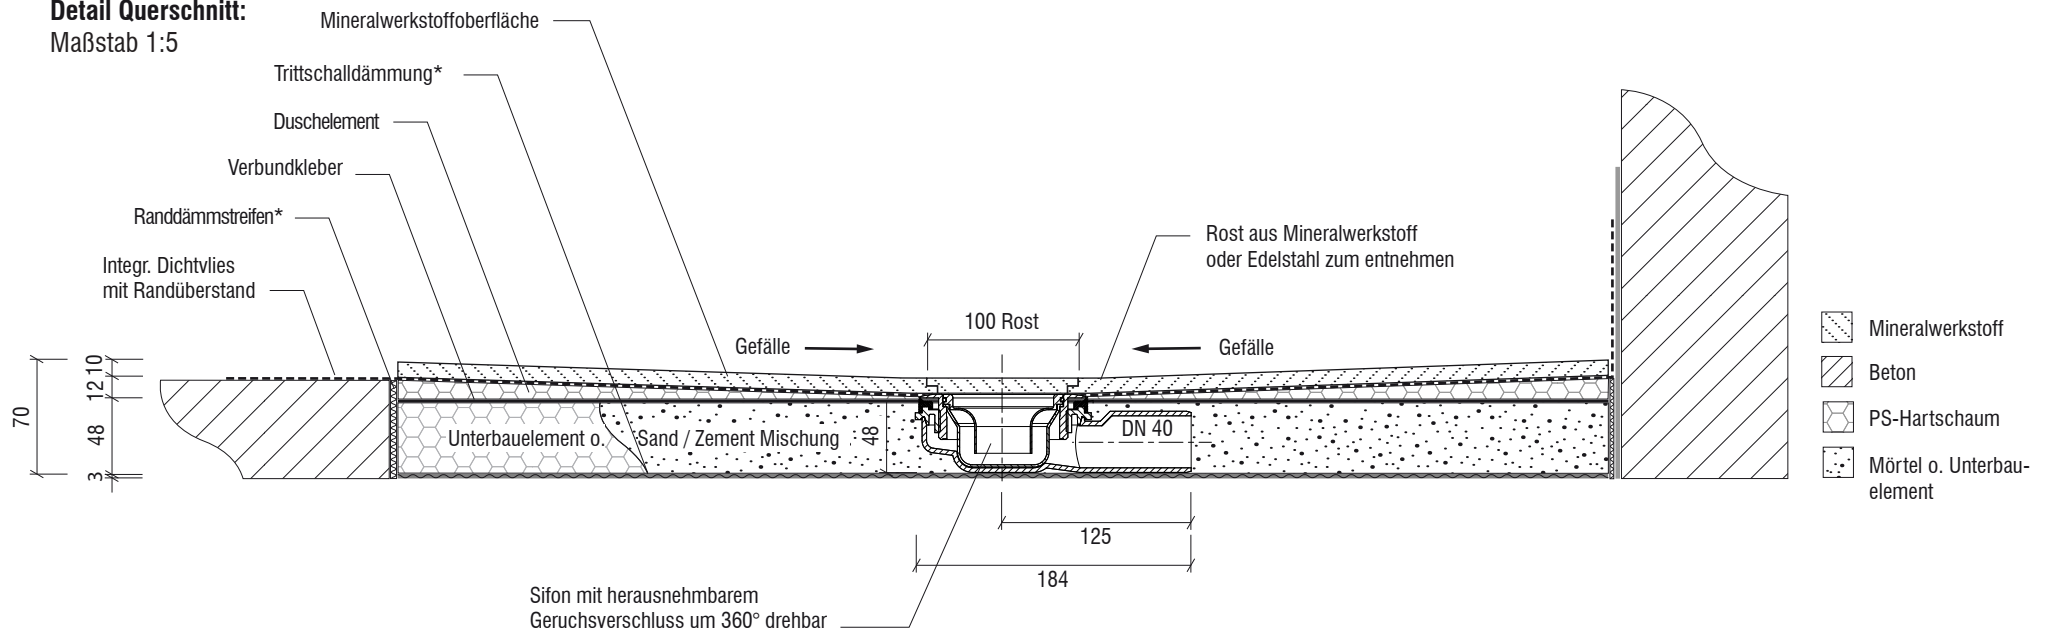

## Technisches Detail:

Halbkreis-Duschwanne mit Punktablauf Slimline Superflach aus Mineralwerkstoff - waagerechter Bodenablauf (vierseitiges Gefälle)

- Gesamteinbauhöhe: 70 mm  
(12 mm EPS + 10 mm Mineralwerkstoff + 48mm Unterbau)
- Ablaufleistung 0,50 l/s
- Siphon mit Geruchsverschluss u. Haarsieb (herausnehmbar)
- Siphon 360° drehbar und zu reinigen
- Ablaufposition nach Wahl

**Draufsicht Duschelement:**  
Maßstab 1:10

**Detail Querschnitt:**  
Maßstab 1:5

Saxoboard Wellness & Duschesysteme GmbH  
Eichenallee 3  
01558 Großenhain

Servicetelefon 03522 - 52 66 50  
Fax 03522 - 52 66 529  
E-Mail [info@saxoboard.net](mailto:info@saxoboard.net)  
Internet [www.saxoboard.net](http://www.saxoboard.net)

\* optional erhältlich

 **SAXOBOARD®**  
Wellness & Duschesysteme GmbH