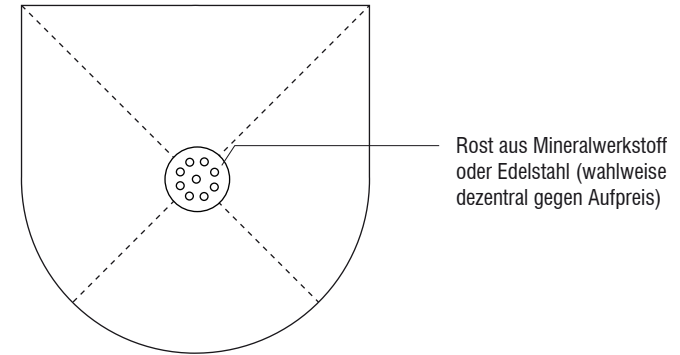

## Technisches Detail:

Halbkreis-Duschwanne mit Punktablauf Slimline Superflach aus Mineralwerkstoff - waagerechter Bodenablauf (vierseitiges Gefälle)

- Gesamteinbauhöhe: 70 mm  
(12 mm EPS + 10 mm Mineralwerkstoff + 48mm Unterbau)
- Ablaufleistung 0,50 l/s
- Siphon mit Geruchsverschluss u. Haarsieb (herausnehmbar)
- Siphon 360° drehbar und zu reinigen
- Ablaufposition nach Wahl

**Draufsicht Duschelement:**  
Maßstab 1:10

**Detail Querschnitt:**  
Maßstab 1:5

Saxoboard Wellness & Duschesysteme GmbH  
Eichenallee 3  
01558 Großenhain

Servicetelefon 03522 - 52 66 50  
Fax 03522 - 52 66 529  
E-Mail [info@saxoboard.net](mailto:info@saxoboard.net)  
Internet [www.saxoboard.net](http://www.saxoboard.net)