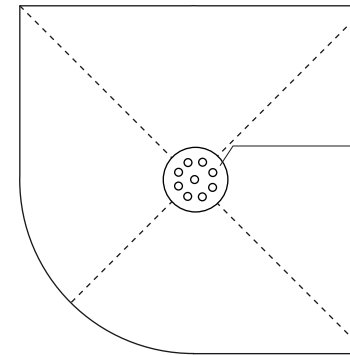

Technisches Detail:

Viertelkreis-Duschwanne mit Punktablauf aus Mineralwerkstoff - senkrechter Bodenablauf (vierseitiges Gefälle)

- Gesamteinbauhöhe: 46 mm (36 mm EPS + 10 mm Mineralwerkstoff)
- Ablaufleistung 1,1 l/s
- Siphon mit Geruchsverschluss u. Haarsieb (herausnehmbar)
- Siphon zum reinigen
- Ablaufposition nach Wahl

Draufsicht Duschelement:
Maßstab 1:10

Rost aus Mineralwerkstoff
oder Edelstahl (wahlweise
dezentral gegen Aufpreis)

Detail Querschnitt:
Maßstab 1:5

Saxoboard Wellness & Duschsysteme GmbH
Eichenallee 3
01558 Großenhain