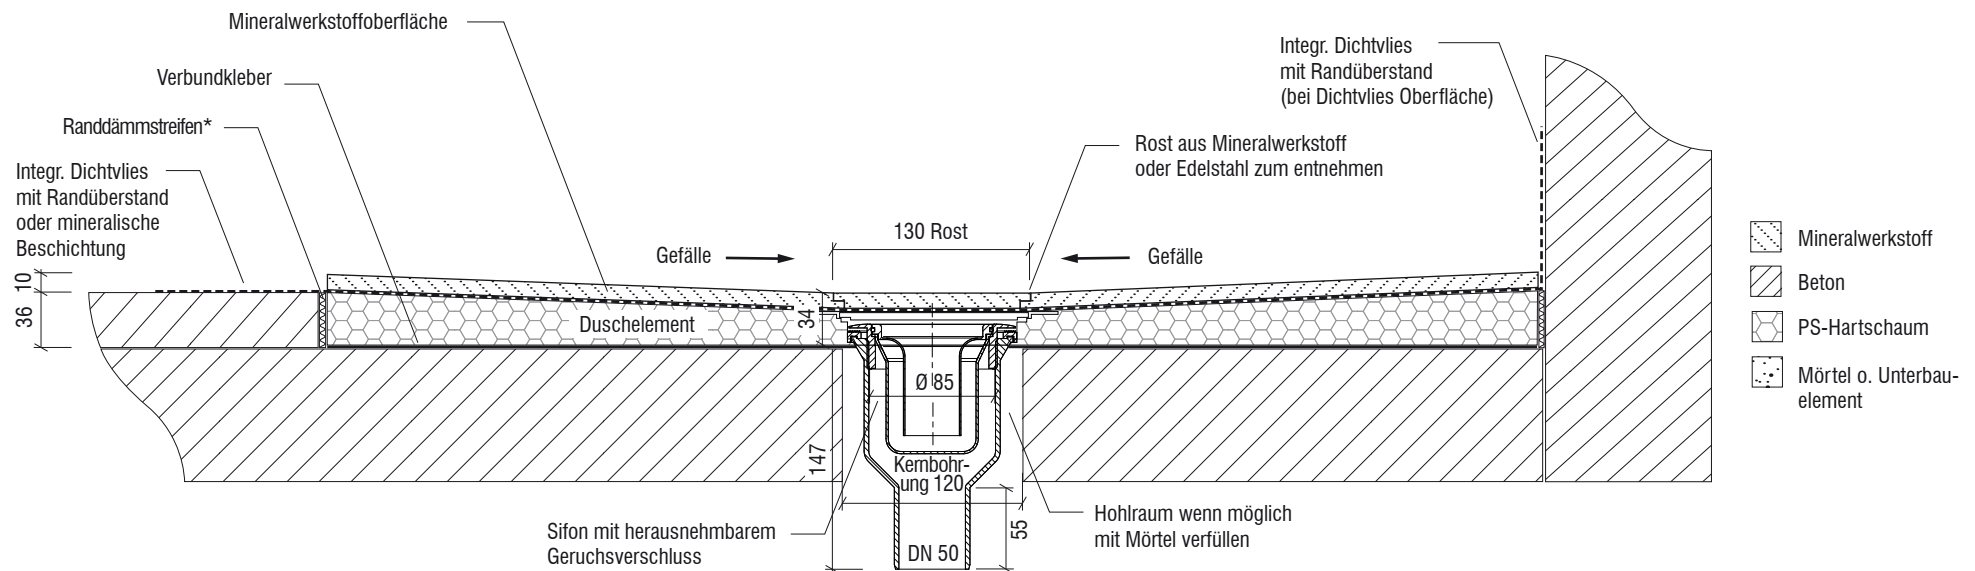

Technisches Detail:

Viertelkreis-Duschwanne mit Punktablauf aus Mineralwerkstoff - senkrechter Bodenablauf (vierseitiges Gefälle)

- Gesamteinbauhöhe: 46 mm (36 mm EPS + 10 mm Mineralwerkstoff)
- Ablaufleistung 1,1 l/s
- Siphon mit Geruchsverschluss u. Haarsieb (herausnehmbar)
- Siphon zum reinigen
- Ablaufposition nach Wahl

Draufsicht Duschelement:
Maßstab 1:10

Rost aus Mineralwerkstoff
oder Edelstahl (wahlweise
dezentral gegen Aufpreis)

Detail Querschnitt:
Maßstab 1:5

Saxoboard Wellness & Duschsysteme GmbH
Eichenallee 3
01558 Großenhain