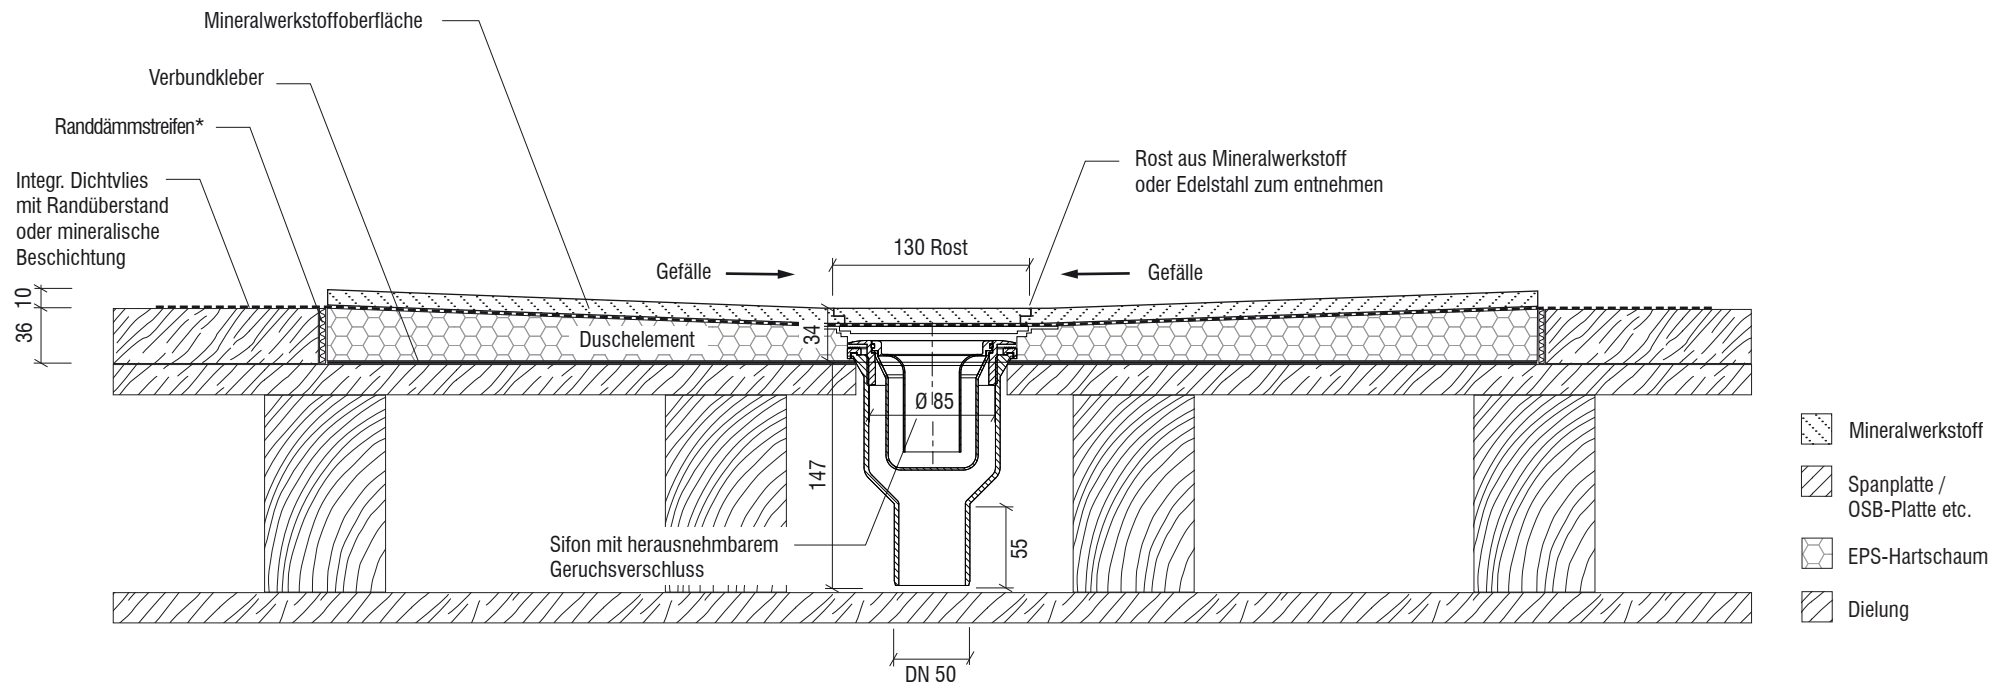

## Technisches Detail:

Viertelkreis-Duschwanne mit Punktablauf aus Mineralwerkstoff auf Holzbalkendecke - senkrechter Bodenablauf (vierseitiges Gefälle)

- Gesamteinbauhöhe: 46 mm (36 mm EPS + 10 mm Mineralwerkstoff)
- Ablaufleistung 1,1 l/s
- Siphon mit Geruchsverschluss u. Haarsieb (herausnehmbar)
- Siphon zum reinigen
- Ablaufposition nach Wahl

**Draufsicht Duschelement:**  
Maßstab 1:10

Rost aus Mineralwerkstoff  
oder Edelstahl (wahlweise  
dezentral gegen Aufpreis)

**Detail Querschnitt:**  
Maßstab 1:5

Saxoboard Wellness & Duschsysteme GmbH  
Eichenallee 3  
01558 Großenhain