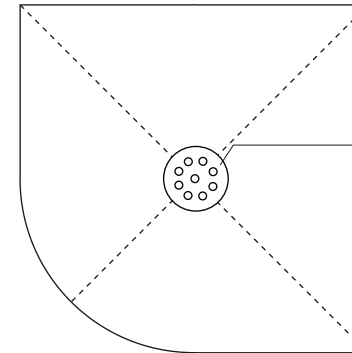

## Technisches Detail:

Viertelkreis-Duschwanne mit Punktablauf aus Mineralwerkstoff auf Holzbalkendecke - senkrechter Bodenablauf (vierseitiges Gefälle)

- Gesamteinbauhöhe: 46 mm (36 mm EPS + 10 mm Mineralwerkstoff)
- Ablaufleistung 1,1 l/s
- Siphon mit Geruchsverschluss u. Haarsieb (herausnehmbar)
- Siphon zum reinigen
- Ablaufposition nach Wahl

**Draufsicht Duschelement:**  
Maßstab 1:10

Rost aus Mineralwerkstoff  
oder Edelstahl (wahlweise  
dezentral gegen Aufpreis)

**Detail Querschnitt:**  
Maßstab 1:5

Saxoboard Wellness & Duschsysteme GmbH  
Eichenallee 3  
01558 Großenhain