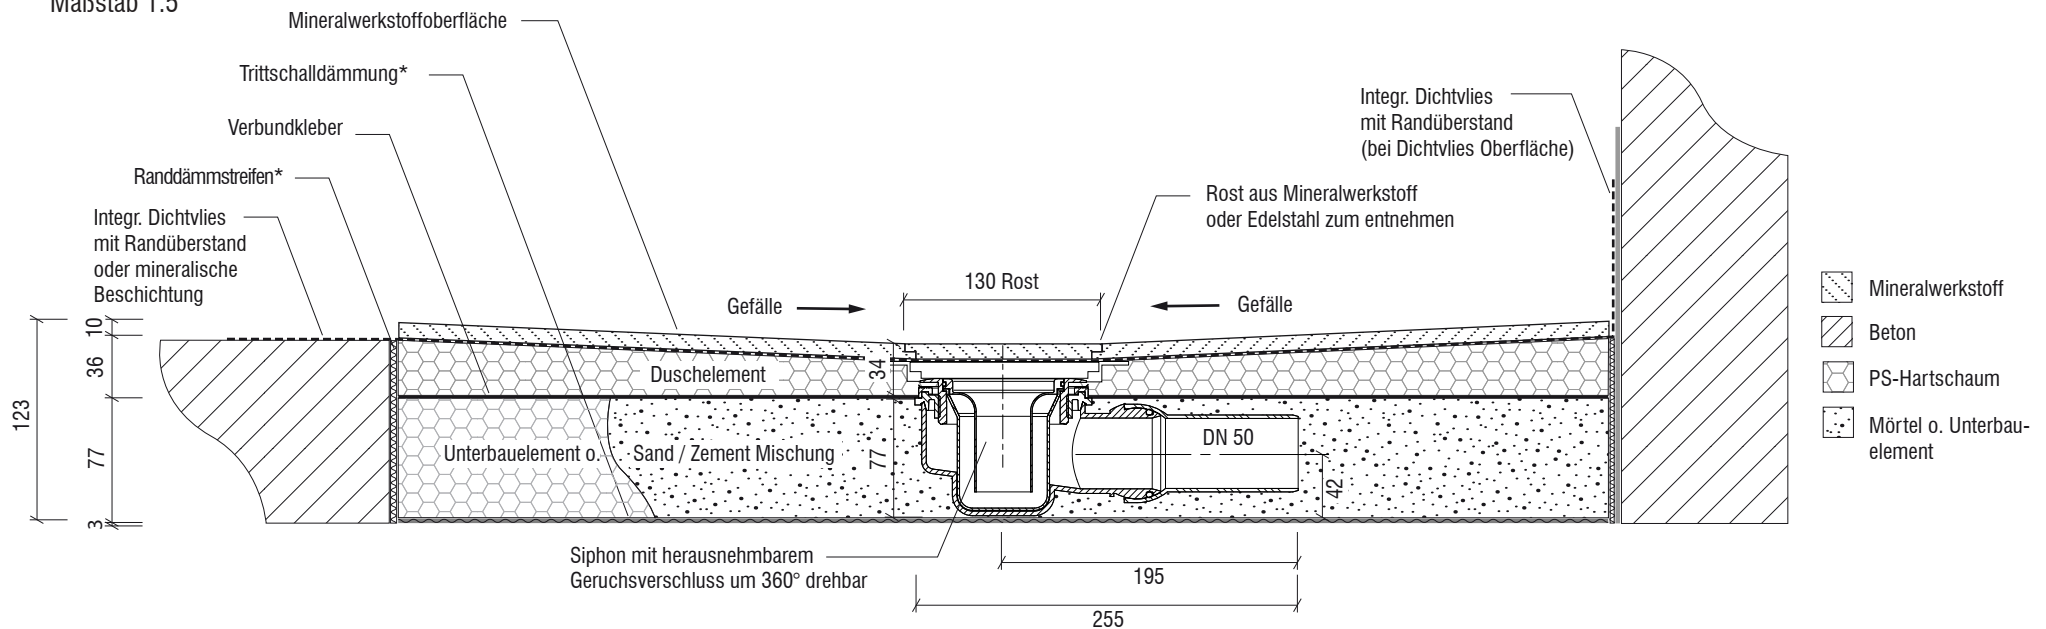

## Technisches Detail:

Viertelkreis-Duschwanne mit Punktablauf aus Mineralwerkstoff - waagerechter Bodenablauf (vierseitiges Gefälle)

- Gesamteinbauhöhe: 123 mm  
(36 mm EPS + 10 mm Mineralwerkstoff + 77mm Unterbau)
- Abflaufleistung 0,80 l/s
- Siphon mit Geruchsverschluss u. Haarsieb (herausnehmbar)
- Siphon 360° drehbar und zu reinigen
- Ablaufposition nach Wahl

**Draufsicht Duschelement:**  
Maßstab 1:10

**Detail Querschnitt:**  
Maßstab 1:5

Saxoboard Wellness & Duschesysteme GmbH  
Eichenallee 3  
01558 Großenhain

Servicetelefon 03522 - 52 66 50  
Fax 03522 - 52 66 529  
E-Mail [info@saxoboard.net](mailto:info@saxoboard.net)  
Internet [www.saxoboard.net](http://www.saxoboard.net)

\* optional erhältlich

 **SAXOBOARD®**  
Wellness & Duschesysteme GmbH