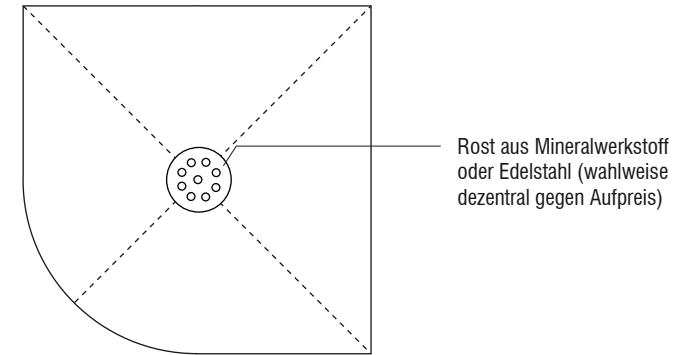

## Technisches Detail:

Viertelkreis-Duschwanne mit Punktablauf aus Mineralwerkstoff - waagerechter Bodenablauf (vierseitiges Gefälle)

- Gesamteinbauhöhe: 123 mm  
(36 mm EPS + 10 mm Mineralwerkstoff + 77mm Unterbau)
- Abflaufleistung 0,80 l/s
- Siphon mit Geruchsverschluss u. Haarsieb (herausnehmbar)
- Siphon 360° drehbar und zu reinigen
- Ablaufposition nach Wahl

**Draufsicht Duschelement:**  
Maßstab 1:10

**Detail Querschnitt:**  
Maßstab 1:5

Saxoboard Wellness & Duschesysteme GmbH  
Eichenallee 3  
01558 Großenhain

Servicetelefon 03522 - 52 66 50  
Fax 03522 - 52 66 529  
E-Mail [info@saxoboard.net](mailto:info@saxoboard.net)  
Internet [www.saxoboard.net](http://www.saxoboard.net)