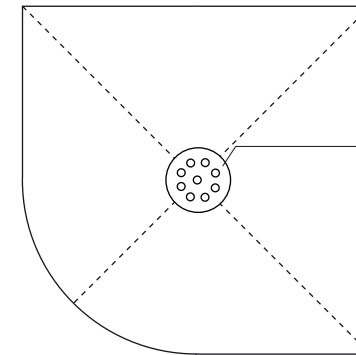

Technisches Detail:

Viertelkreis-Duschwanne mit Punktablauf Slimline Superflach aus Mineralwerkstoff - waagerechter Bodenablauf (vierseitiges Gefälle)

- Gesamteinbauhöhe: 70 mm
(12 mm EPS + 10 mm Mineralwerkstoff + 48mm Unterbau)
- Ablaufleistung 0,50 l/s
- Siphon mit Geruchsverschluss u. Haarsieb (herausnehmbar)
- Siphon 360° drehbar und zu reinigen
- Ablaufposition nach Wahl

Draufsicht Duschelement:
Maßstab 1:10

Rost aus Mineralwerkstoff
oder Edelstahl (wahlweise
dezentral gegen Aufpreis)

Detail Querschnitt:
Maßstab 1:5

Saxoboard Wellness & Duschesysteme GmbH
Eichenallee 3
01558 Großenhain