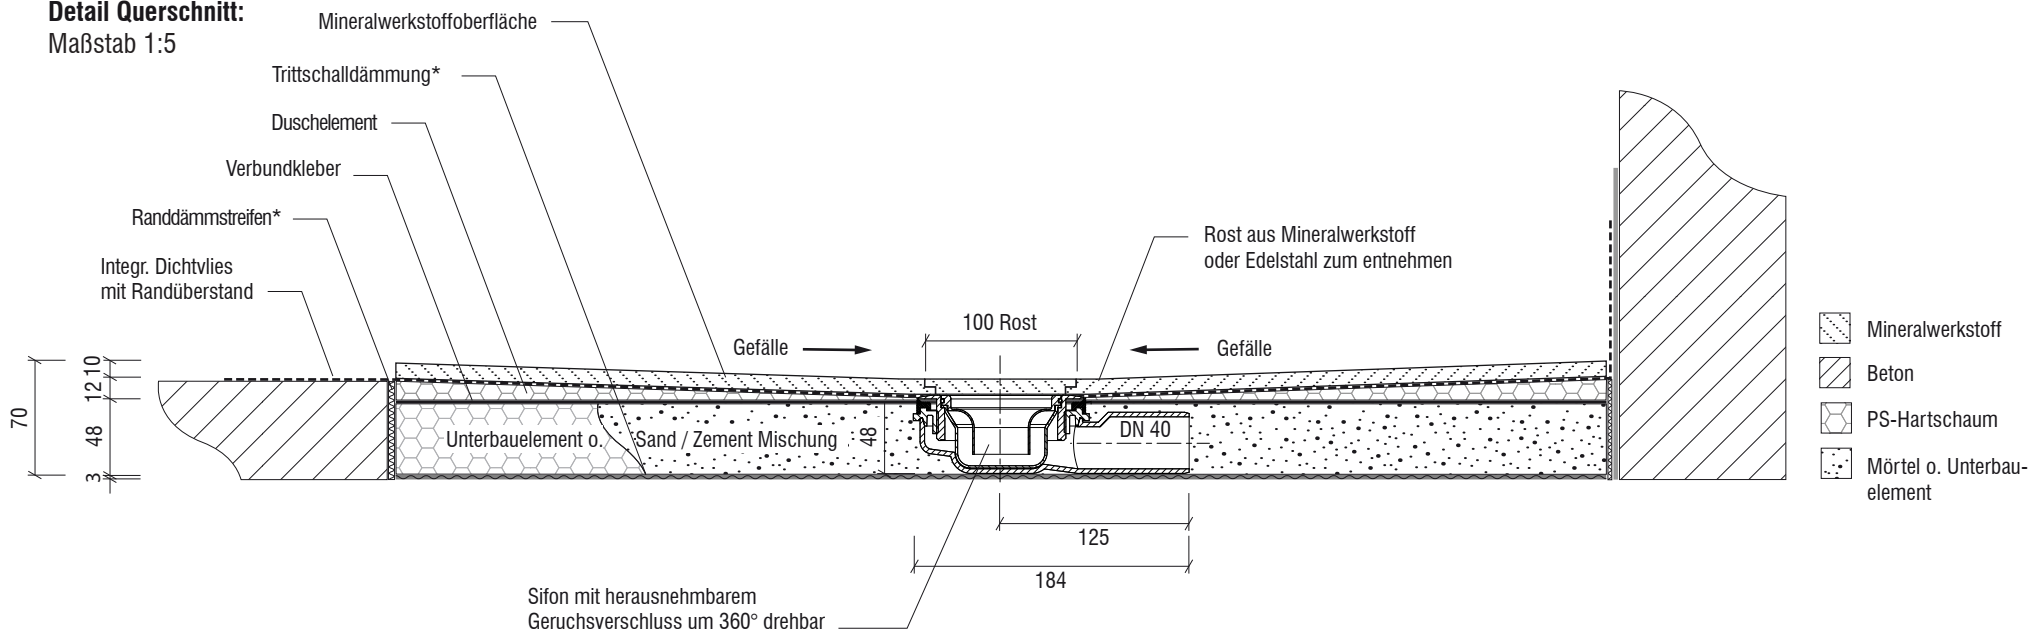

Technisches Detail:

Viertelkreis-Duschwanne mit Punktablauf Slimline Superflach aus Mineralwerkstoff - waagerechter Bodenablauf (vierseitiges Gefälle)

- Gesamteinbauhöhe: 70 mm
(12 mm EPS + 10 mm Mineralwerkstoff + 48mm Unterbau)
- Ablaufleistung 0,50 l/s
- Siphon mit Geruchsverschluss u. Haarsieb (herausnehmbar)
- Siphon 360° drehbar und zu reinigen
- Ablaufposition nach Wahl

Draufsicht Duschelement:
Maßstab 1:10

Rost aus Mineralwerkstoff
oder Edelstahl (wahlweise
dezentral gegen Aufpreis)

Detail Querschnitt:
Maßstab 1:5

Saxoboard Wellness & Duschesysteme GmbH
Eichenallee 3
01558 Großenhain