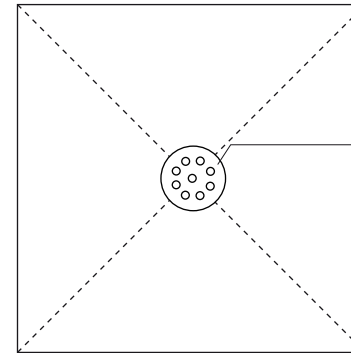

Technisches Detail:

Duschwanne Punktablauf Slimline Superflach aus Mineralwerkstoff - waagerechter Bodenablauf (vierseitiges Gefälle)

- Gesamteinbauhöhe: 70 mm
(12 mm EPS + 10 mm Mineralwerkstoff + 48mm Unterbau)
- Abflaufleistung 0,50 l/s
- Siphon mit Geruchsverschluss u. Haarsieb (herausnehmbar)
- Siphon 360° drehbar und zu reinigen
- Ablaufposition nach Wahl

Draufsicht Duschelement:
Maßstab 1:10

Rost aus Mineralwerkstoff
oder Edelstahl (wahlweise
dezentral gegen Aufpreis)

Detail Querschnitt:
Maßstab 1:5

Saxoboard Wellness & Duschesysteme GmbH
Eichenallee 3
01558 Großenhain