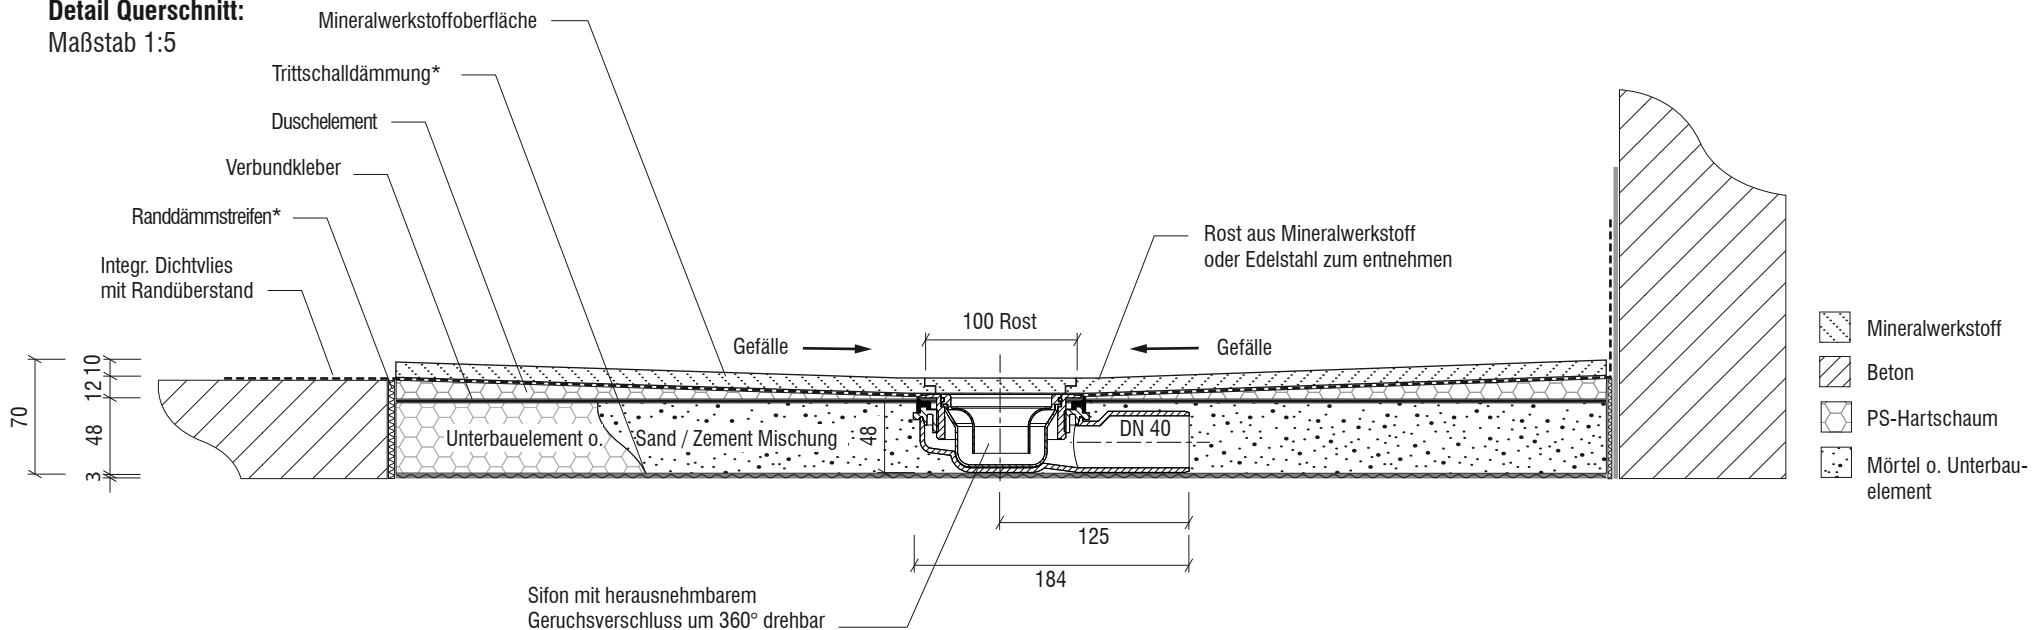

Technisches Detail:

Duschwanne Punktablauf Slimline Superflach aus Mineralwerkstoff - waagerechter Bodenablauf (vierseitiges Gefälle)

- Gesamteinbauhöhe: 70 mm
(12 mm EPS + 10 mm Mineralwerkstoff + 48mm Unterbau)
- Abflaufleistung 0,50 l/s
- Siphon mit Geruchsverschluss u. Haarsieb (herausnehmbar)
- Siphon 360° drehbar und zu reinigen
- Ablaufposition nach Wahl

Draufsicht Duschelement:
Maßstab 1:10

Rost aus Mineralwerkstoff
oder Edelstahl (wahlweise
dezentral gegen Aufpreis)

Detail Querschnitt:
Maßstab 1:5

Saxoboard Wellness & Duschesysteme GmbH
Eichenallee 3
01558 Großenhain