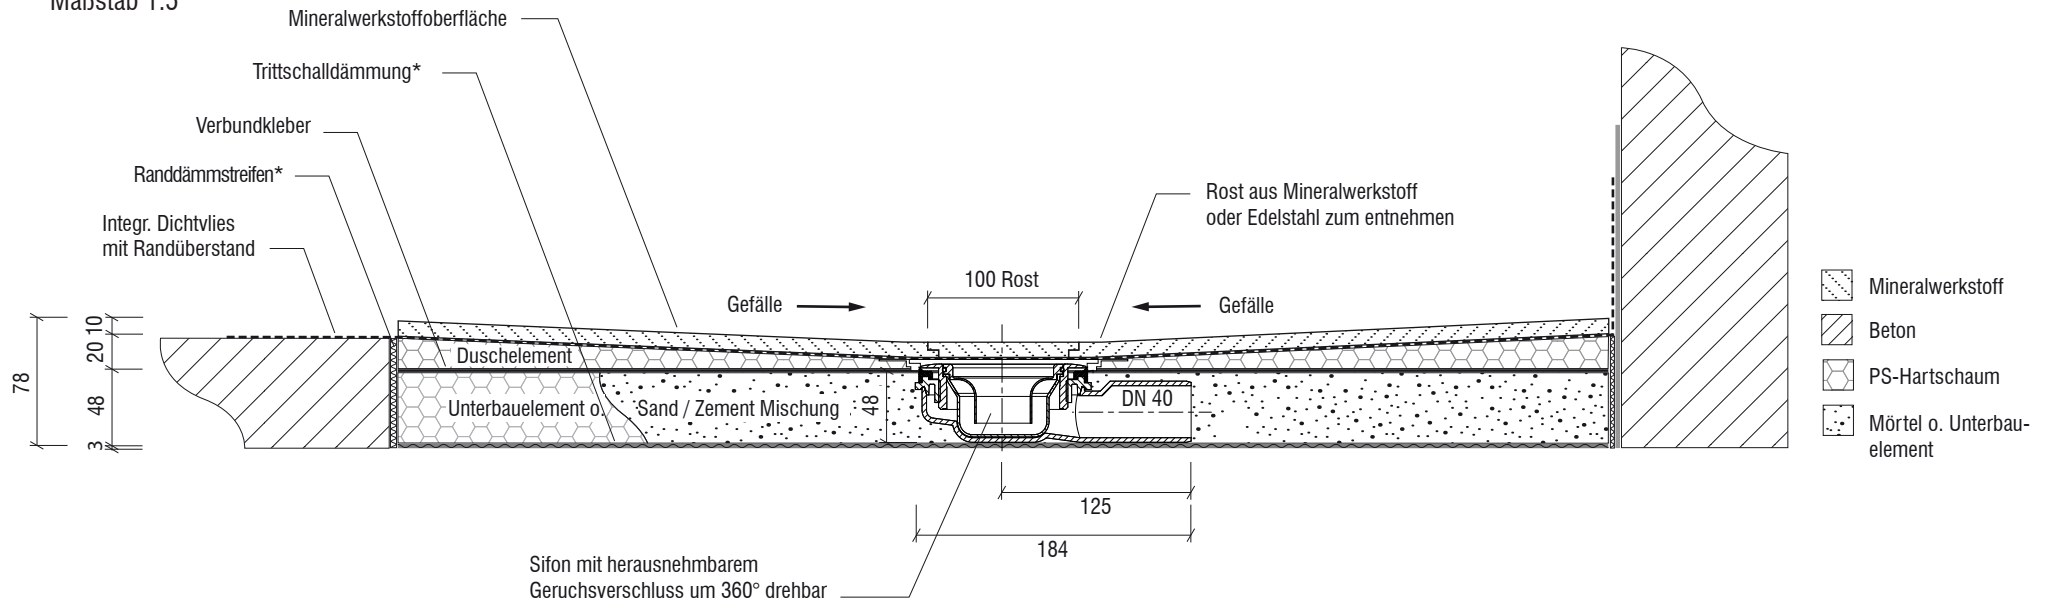

Technisches Detail:

Duschwanne Punktablauf Smallline Superflach aus Mineralwerkstoff - waagerechter Bodenablauf (vierseitiges Gefälle)

- Gesamteinbauhöhe: 78 mm
(20 mm EPS + 10 mm Mineralwerkstoff + 48 mm Unterbau)
- Abflaufleistung 0,50 l/s
- Siphon mit Geruchsverschluss u. Haarsieb (herausnehmbar)
- Siphon 360° drehbar und zu reinigen
- Ablaufposition nach Wahl

Draufsicht Duschelement:
Maßstab 1:10

Rost aus Mineralwerkstoff
oder Edelstahl (wahlweise
dezentral gegen Aufpreis)

Detail Querschnitt:
Maßstab 1:5

Saxoboard Wellness & Duschsysteme GmbH
Eichenallee 3
01558 Großenhain