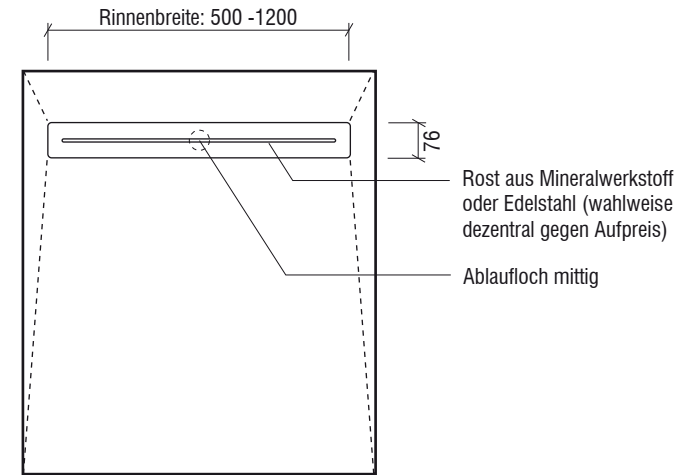

Technisches Detail:

Duschwanne Rinnenablauf aus Mineralwerkstoff auf Holzbalkendecke - senkrechter Bodenablauf (vierseitiges Gefälle)

Ablaufleistung 1,1 l/s
 Gesamteinbauhöhe 5,0 cm
 Siphon drehbar und zu reinigen

Draufsicht Duschelement:
 (Maße in mm, Maßstab 1:15)

Detail Querschnitt:
 (Maße in mm, Maßstab 1:5)

Saxoboard Wellness & Duschesysteme GmbH
 Eichenallee 3
 01558 Großenhain

Servicetelefon 03522 - 52 66 50
 Fax 03522 - 52 66 529
 E-Mail info@saxoboard.net
 Internet www.saxoboard.net