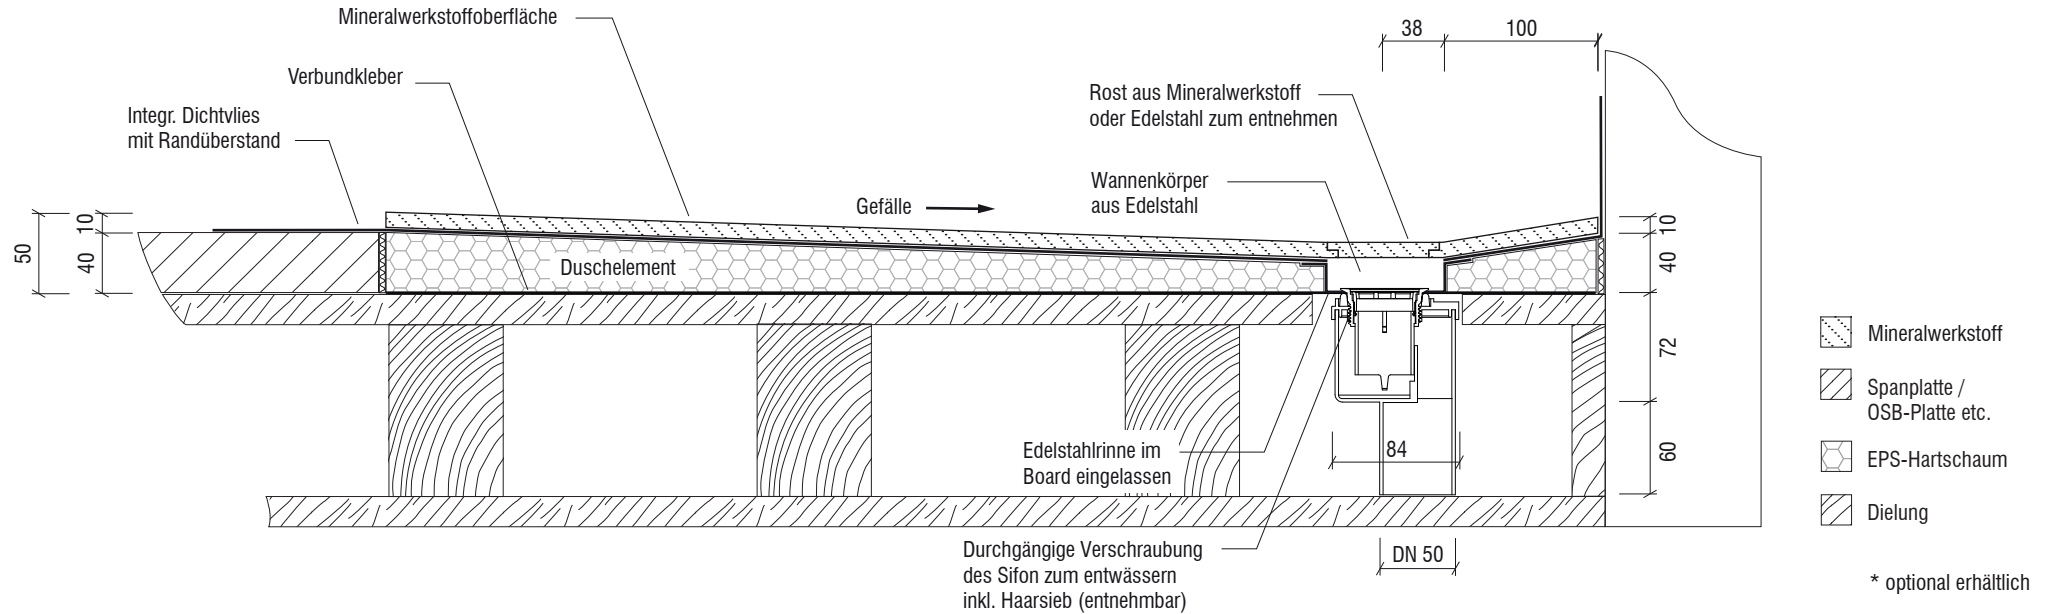

Technisches Detail:

Duschwanne Rinnenablauf aus Mineralwerkstoff auf Holzbalkendecke - senkrechter Bodenablauf (vierseitiges Gefälle)

Ablaufleistung 1,1 l/s
 Gesamteinbauhöhe 5,0 cm
 Siphon drehbar und zu reinigen

Draufsicht Duschelement:
 (Maße in mm, Maßstab 1:15)

Detail Querschnitt:
 (Maße in mm, Maßstab 1:5)

Saxoboard Wellness & Duschesysteme GmbH
 Eichenallee 3
 01558 Großenhain

Servicetelefon 03522 - 52 66 50
 Fax 03522 - 52 66 529
 E-Mail info@saxoboard.net
 Internet www.saxoboard.net