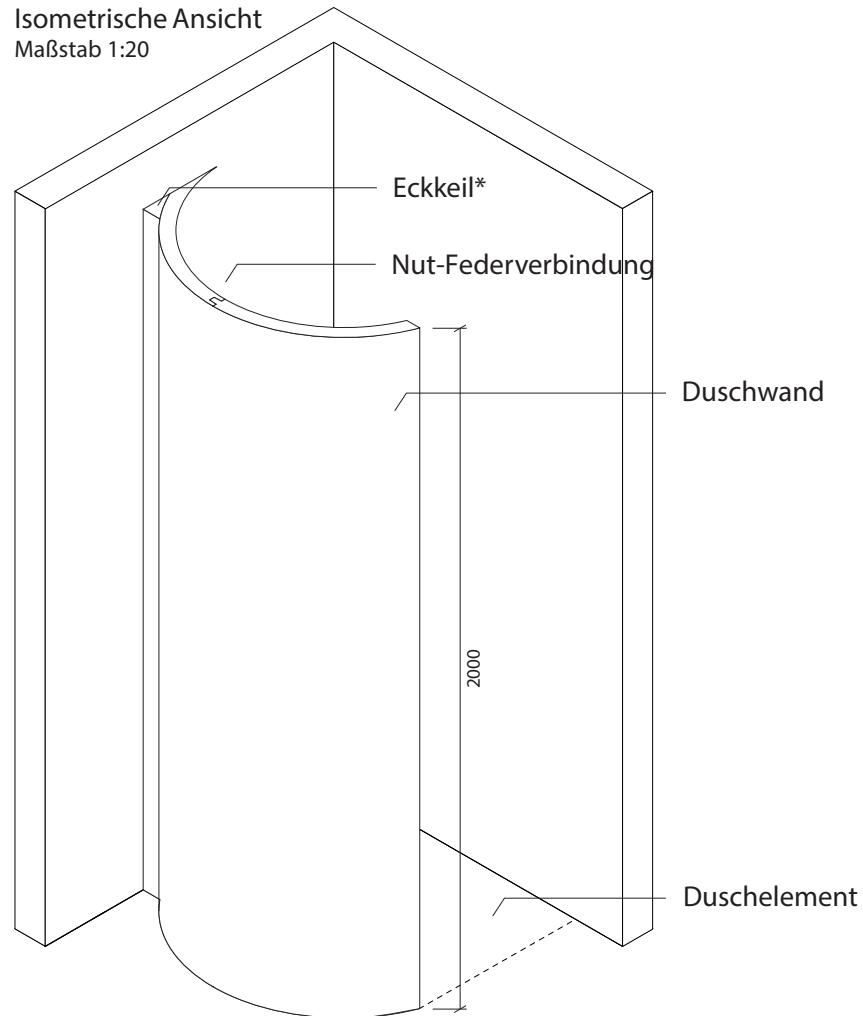

Technisches Detail:

Freiformdusche Halbrund, 110 x 110 cm, 200 cm hoch

Alle Modelle werden auch kostenfrei spiegelverkehrt
und in Zwischengrößen geliefert!

Isometrische Ansicht
Maßstab 1:20

Artikelbeschreibung:

- Duschelement inkl. Abfluss mit Edelstahlrost (Duschelement mit waagrechttem o. senkrechttem Abgang, Einbauhöhe wahlweise)
- bestehend aus drei separaten Wänden
- Montagekleber für Einzelwände
- mit Glasfasergewebe gespachtelt o. ungespachtelt
- ausreichend Wand- und Bodenhalter zur Befestigung