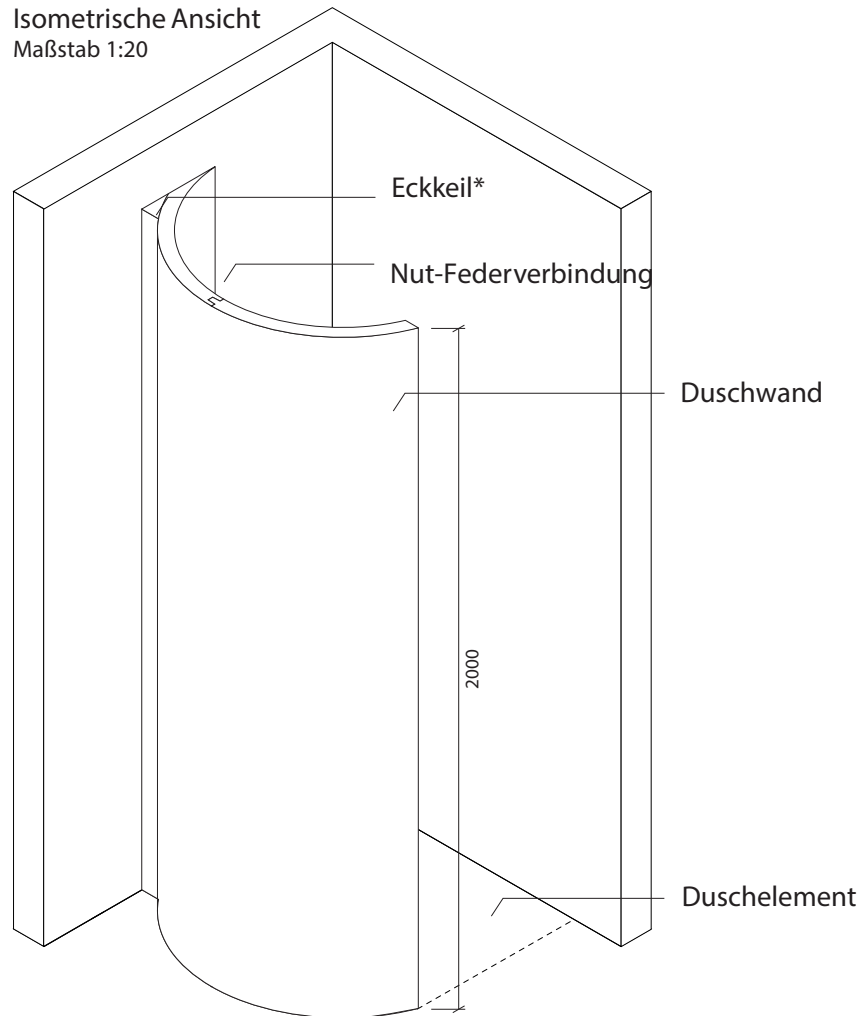

Technisches Detail:

Freiformdusche Halbrund, 120 x 120 cm, 200 cm hoch

Alle Modelle werden auch kostenfrei spiegelverkehrt
und in Zwischengrößen geliefert!

Isometrische Ansicht
Maßstab 1:20

Artikelbeschreibung:

- Duschelement inkl. Abfluss mit Edelstahlrost (Duschelement mit waagerechtem o. senkrechtem Abgang, Einbauhöhe wahlweise)
- bestehend aus drei separaten Wänden
- Montagekleber für Einzelwände
- mit Glasfasergewebe gespachtelt o. ungespachtelt
- ausreichend Wand- und Bodenhalter zur Befestigung