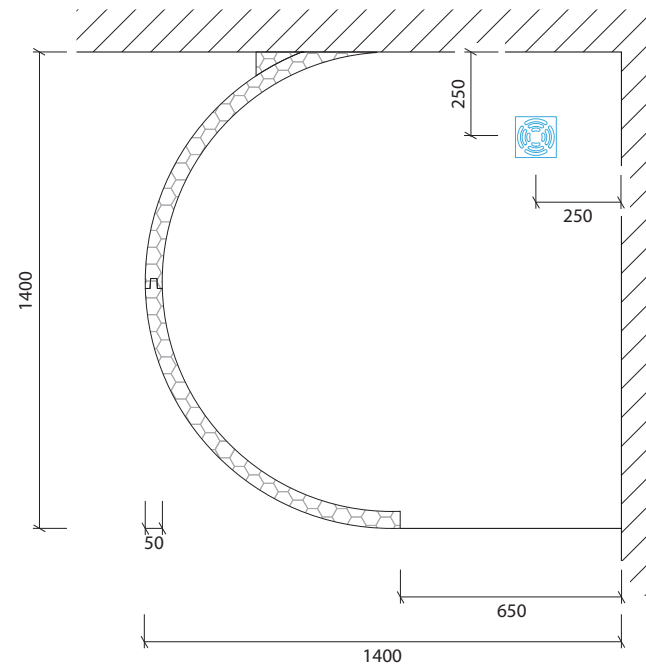

## Technisches Detail:

Freiformdusche Halbrund, 140 x 140 cm, 200 cm hoch

Alle Modelle werden auch kostenfrei spiegelverkehrt  
und in Zwischengrößen geliefert!

Isometrische Ansicht  
Maßstab 1:20

### Artikelbeschreibung:

- Duschelement inkl. Abfluss mit Edelstahlrost (Duschelement mit waagrechttem o. senkrechttem Abgang, Einbauhöhe wahlweise)
- bestehend aus drei separaten Wänden
- Montagekleber für Einzelwände
- mit Glasfasergewebe gespachtelt o. ungespachtelt
- ausreichend Wand- und Bodenhalter zur Befestigung

Draufsicht  
Maßstab 1:20