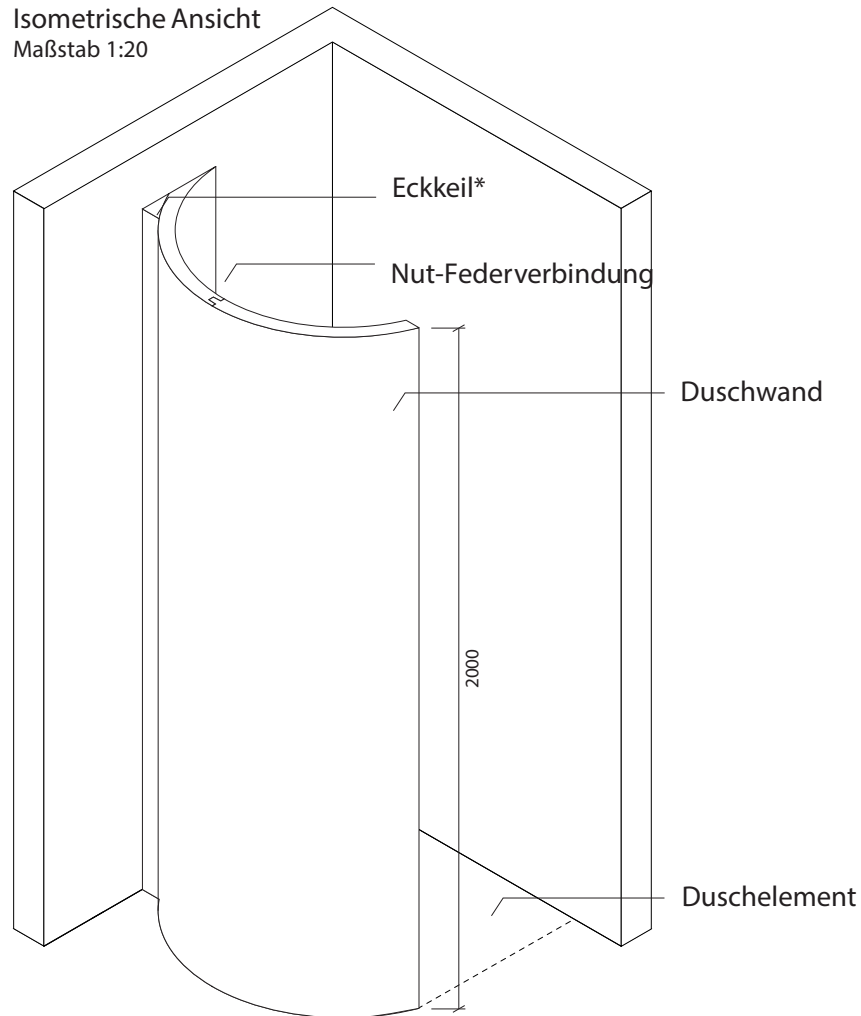

## Technisches Detail:

Freiformdusche Halbrund, 140 x 140 cm, 200 cm hoch

Alle Modelle werden auch kostenfrei spiegelverkehrt  
und in Zwischengrößen geliefert!

Isometrische Ansicht  
Maßstab 1:20

### Artikelbeschreibung:

- Duschelement inkl. Abfluss mit Edelstahlrost (Duschelement mit waagrechttem o. senkrechttem Abgang, Einbauhöhe wahlweise)
- bestehend aus drei separaten Wänden
- Montagekleber für Einzelwände
- mit Glasfasergewebe gespachtelt o. ungespachtelt
- ausreichend Wand- und Bodenhalter zur Befestigung

Draufsicht  
Maßstab 1:20