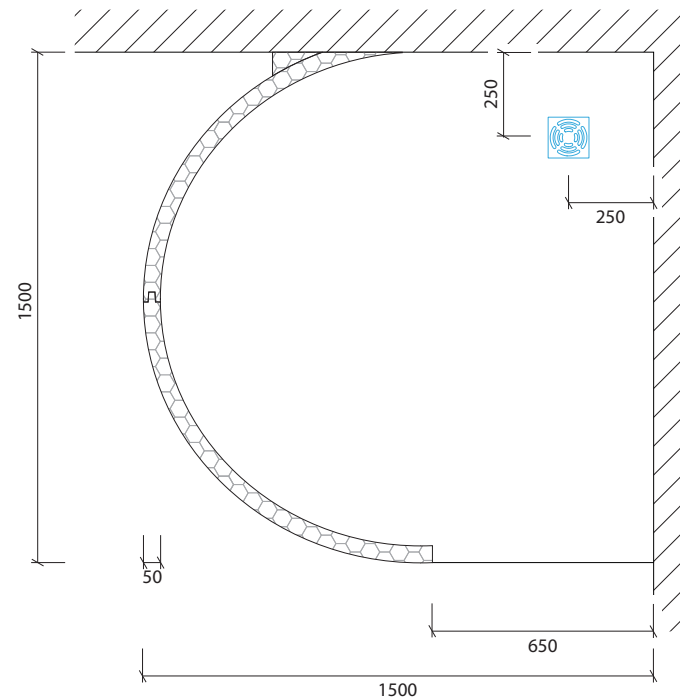

Technisches Detail:

Freiformdusche Halbrund, 150 x 150 cm, 200 cm hoch

Alle Modelle werden auch kostenfrei spiegelverkehrt
und in Zwischengrößen geliefert!

Isometrische Ansicht
Maßstab 1:20

Artikelbeschreibung:

- Duschelement inkl. Abfluss mit Edelstahlrost (Duschelement mit waagrechtem o. senkrechtem Abgang, Einbauhöhe wahlweise)
- bestehend aus drei separaten Wänden
- Montagekleber für Einzelwände
- mit Glasfasergewebe gespachtelt o. ungespachtelt
- ausreichend Wand- und Bodenhalter zur Befestigung

Draufsicht
Maßstab 1:20