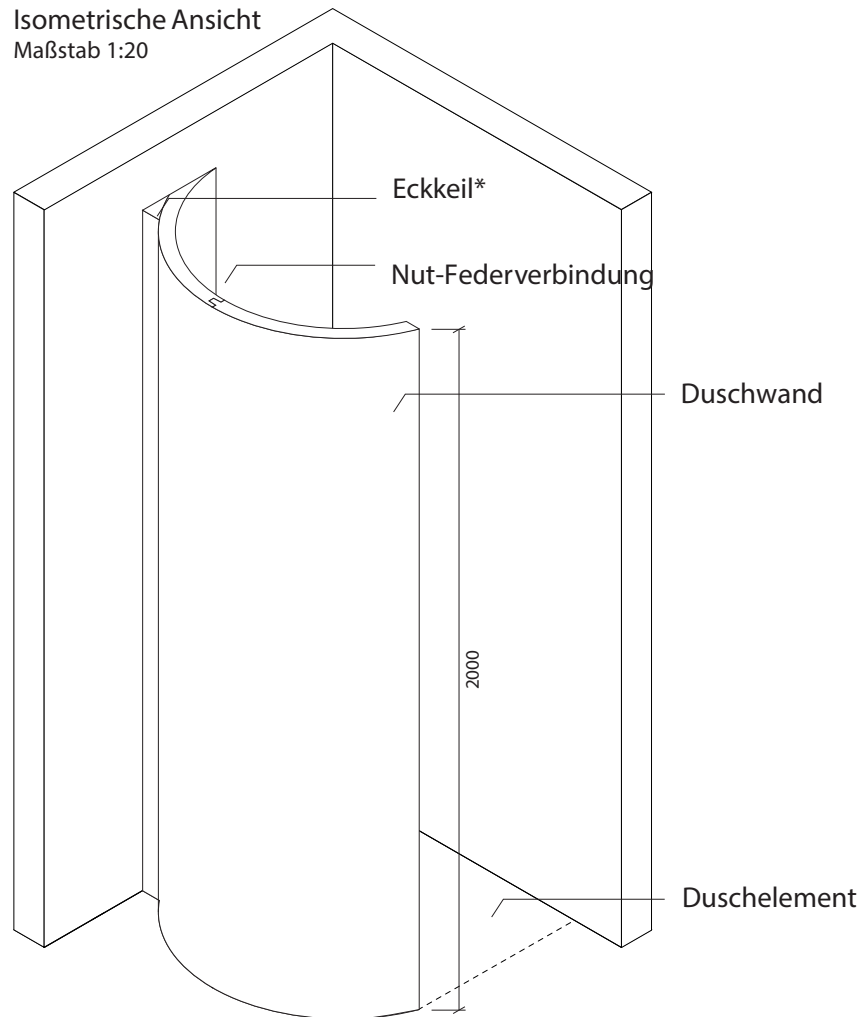

Technisches Detail:

Freiformdusche Halbrund, 150 x 150 cm, 200 cm hoch

Alle Modelle werden auch kostenfrei spiegelverkehrt
und in Zwischengrößen geliefert!

Isometrische Ansicht
Maßstab 1:20

Artikelbeschreibung:

- Duschelement inkl. Abfluss mit Edelstahlrost (Duschelement mit waagrechtem o. senkrechtem Abgang, Einbauhöhe wahlweise)
- bestehend aus drei separaten Wänden
- Montagekleber für Einzelwände
- mit Glasfasergewebe gespachtelt o. ungespachtelt
- ausreichend Wand- und Bodenhalter zur Befestigung

Draufsicht
Maßstab 1:20