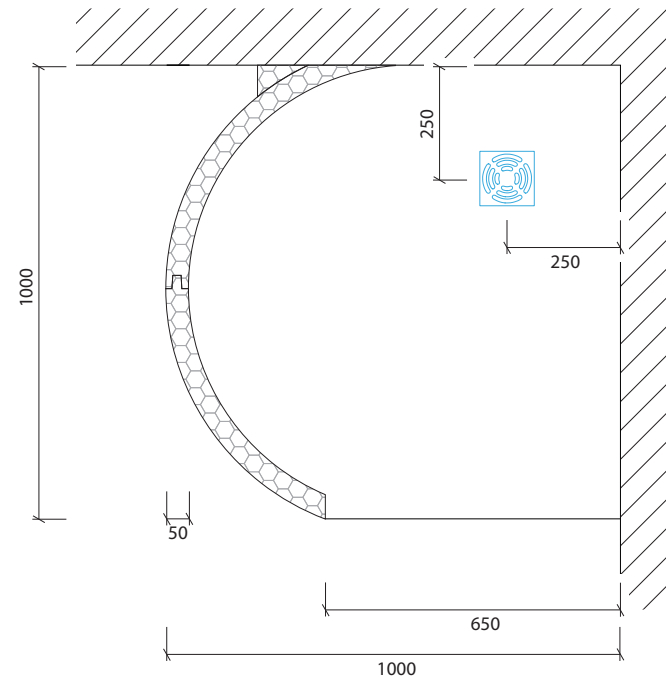

Technisches Detail:

Freiformdusche Rundecke 1, 100 x 100 cm, 200 cm hoch

Alle Modelle werden auch kostenfrei spiegelverkehrt
und in Zwischengrößen geliefert!

Isometrische Ansicht
Maßstab 1:20

Artikelbeschreibung:

- Duschelement inkl. Abfluss mit Edelstahlrost (Duschelement mit waagrechttem o. senkrechttem Abgang, Einbauhöhe wahlweise)
- bestehend aus zwei separaten Wänden
- Montagekleber für Einzelwände
- mit Glasfasergewebe gespachtelt o. ungespachtelt
- ausreichend Wand- und Bodenhalter zur Befestigung

Draufsicht
Maßstab 1:15