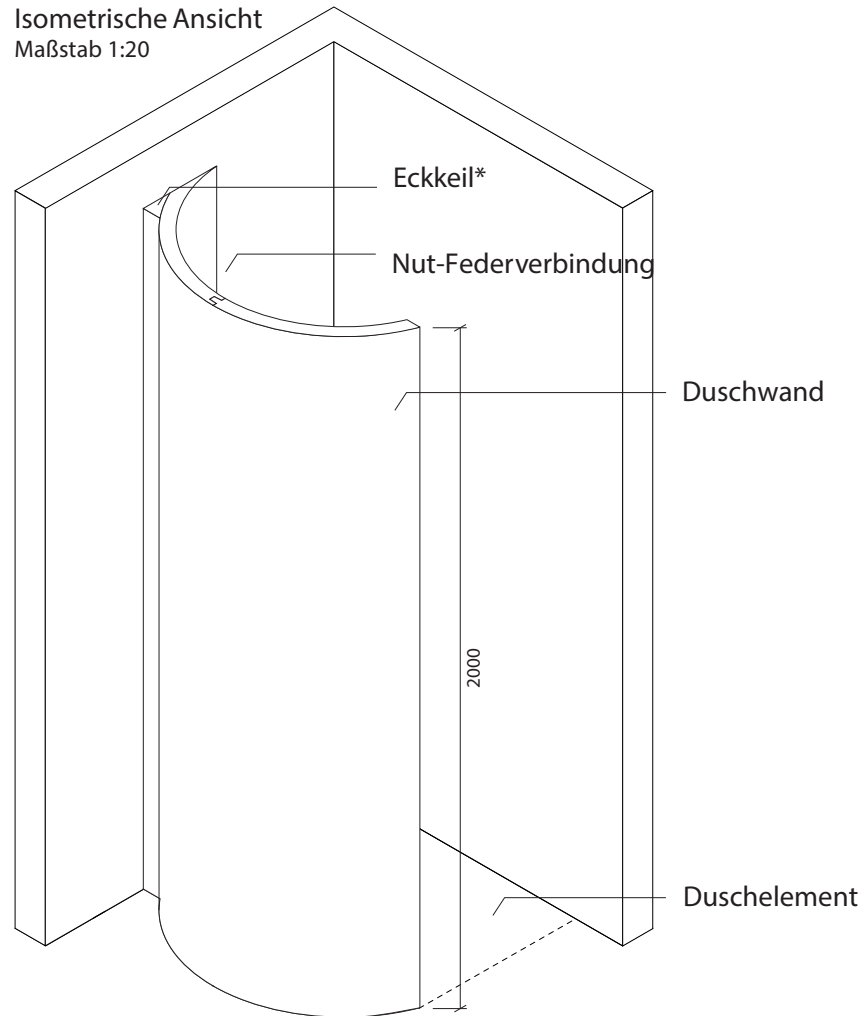

Technisches Detail:

Freiformdusche Rundecke 1, 100 x 100 cm, 200 cm hoch

Alle Modelle werden auch kostenfrei spiegelverkehrt
und in Zwischengrößen geliefert!

Isometrische Ansicht
Maßstab 1:20

Artikelbeschreibung:

- Duschelement inkl. Abfluss mit Edelstahlrost (Duschelement mit waagrechttem o. senkrechttem Abgang, Einbauhöhe wahlweise)
- bestehend aus zwei separaten Wänden
- Montagekleber für Einzelwände
- mit Glasfasergewebe gespachtelt o. ungespachtelt
- ausreichend Wand- und Bodenhalter zur Befestigung

Draufsicht
Maßstab 1:15