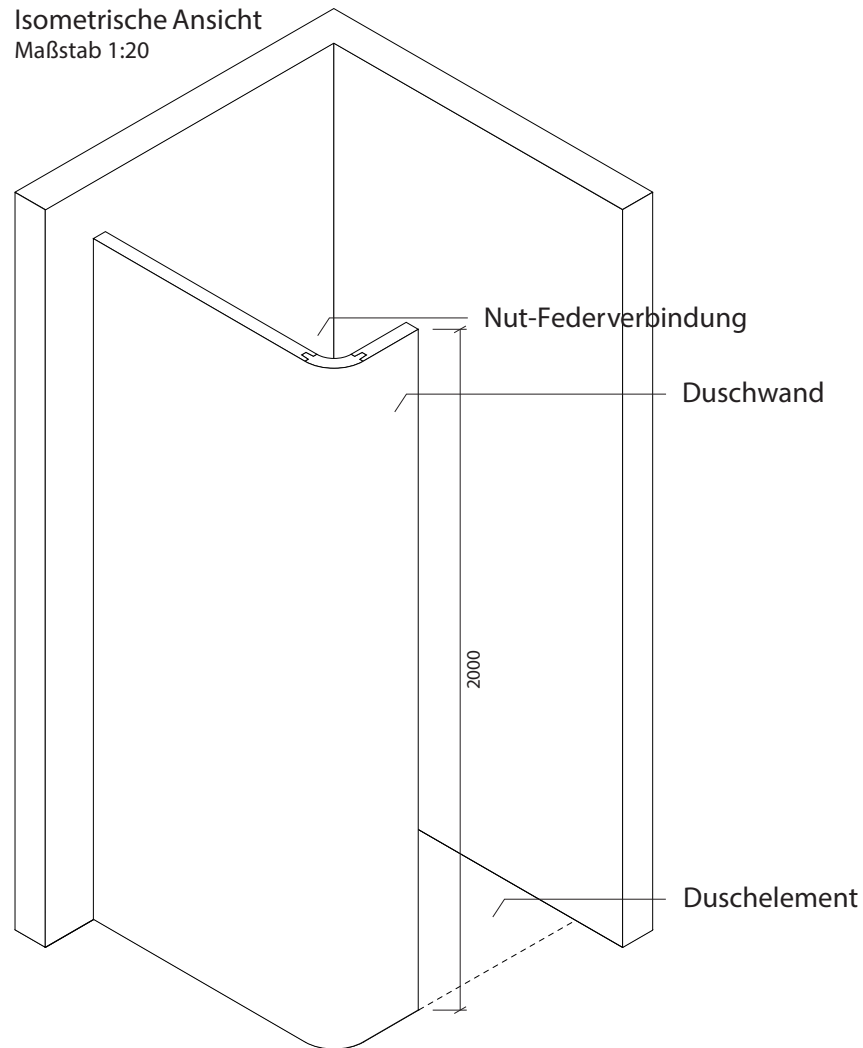

## Technisches Detail:

Freiformdusche Rundecke 2, 110 x 110 cm, 200 cm hoch

Alle Modelle werden auch kostenfrei spiegelverkehrt  
und in Zwischengrößen geliefert!

Isometrische Ansicht  
Maßstab 1:20

### Artikelbeschreibung:

- Duschelement inkl. Abfluss mit Edelstahlrost (Duschelement mit waagrechtem o. senkrechtem Abgang, Einbauhöhe wahlweise)
- bestehend aus drei separaten Wänden
- Montagekleber für Einzelwände
- mit Glasfasergewebe gespachtelt o. ungespachtelt
- ausreichend Wand- und Bodenhalter zur Befestigung