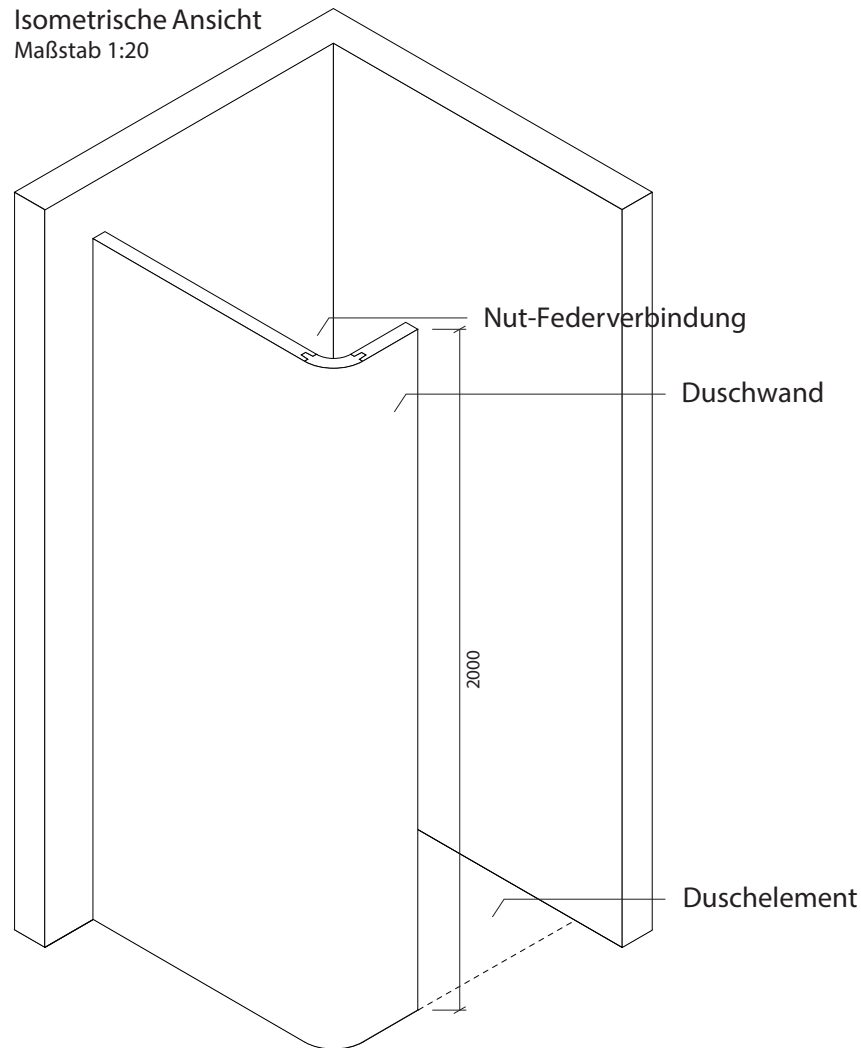

Technisches Detail:

Freiformdusche Rundecke 1, 120 x 120 cm, 200 cm hoch

Alle Modelle werden auch kostenfrei spiegelverkehrt
und in Zwischengrößen geliefert!

Isometrische Ansicht
Maßstab 1:20

Artikelbeschreibung:

- Duschelement inkl. Abfluss mit Edelstahlrost (Duschelement mit waagrechttem o. senkrechttem Abgang, Einbauhöhe wahlweise)
- bestehend aus drei separaten Wänden
- Montagekleber für Einzelwände
- mit Glasfasergewebe gespachtelt o. ungespachtelt
- ausreichend Wand- und Bodenhalter zur Befestigung