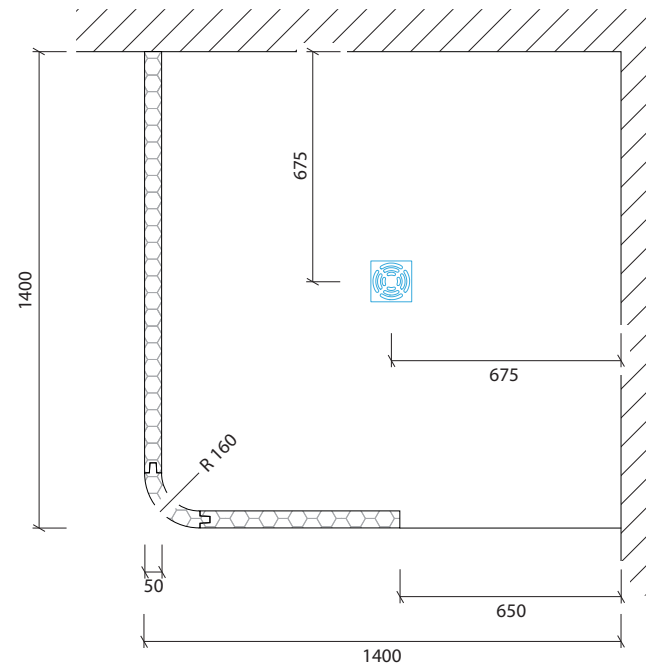

Technisches Detail:

Freiformdusche Rundecke 1, 140 x 140 cm, 200 cm hoch

Alle Modelle werden auch kostenfrei spiegelverkehrt
und in Zwischengrößen geliefert!

Isometrische Ansicht
Maßstab 1:20

Artikelbeschreibung:

- Duschelement inkl. Abfluss mit Edelstahlrost (Duschelement mit waagrechttem o. senkrechttem Abgang, Einbauhöhe wahlweise)
- bestehend aus drei separaten Wänden
- Montagekleber für Einzelwände
- mit Glasfasergewebe gespachtelt o. ungespachtelt
- ausreichend Wand- und Bodenhalter zur Befestigung

Draufsicht
Maßstab 120