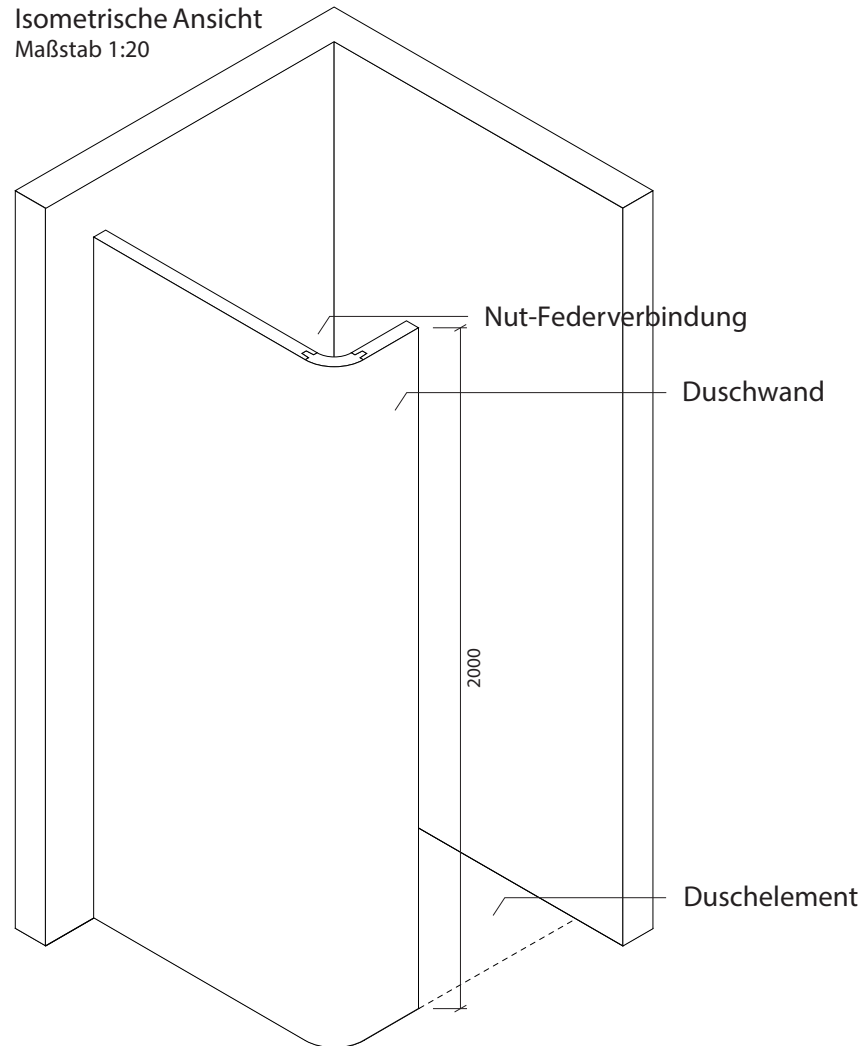

Technisches Detail:

Freiformdusche Rundecke 1, 140 x 140 cm, 200 cm hoch

Alle Modelle werden auch kostenfrei spiegelverkehrt
und in Zwischengrößen geliefert!

Isometrische Ansicht
Maßstab 1:20

Artikelbeschreibung:

- Duschelement inkl. Abfluss mit Edelstahlrost (Duschelement mit waagrechttem o. senkrechttem Abgang, Einbauhöhe wahlweise)
- bestehend aus drei separaten Wänden
- Montagekleber für Einzelwände
- mit Glasfasergewebe gespachtelt o. ungespachtelt
- ausreichend Wand- und Bodenhalter zur Befestigung

Draufsicht
Maßstab 120