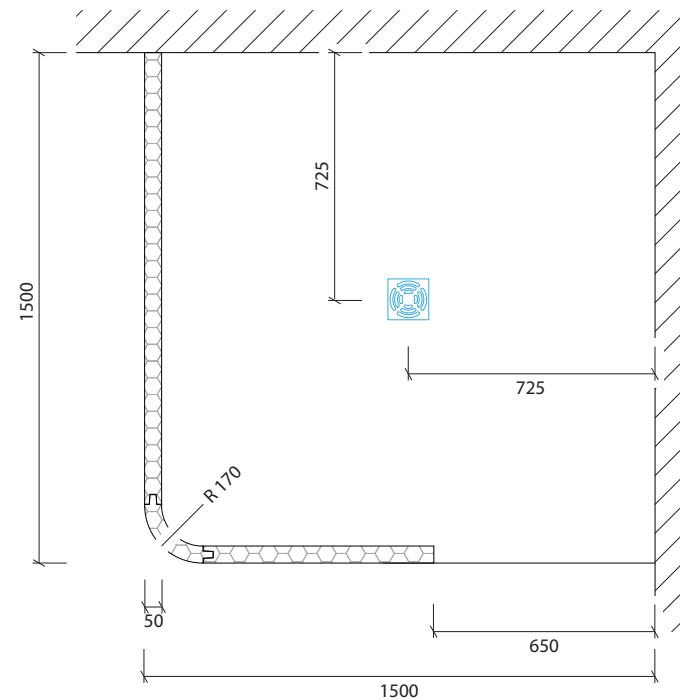

Technisches Detail:

Freiformdusche Rundecke 1, 150 x 150 cm, 200 cm hoch

Alle Modelle werden auch kostenfrei spiegelverkehrt
und in Zwischengrößen geliefert!

Isometrische Ansicht
Maßstab 1:20

Artikelbeschreibung:

- Duschelement inkl. Abfluss mit Edelstahlrost (Duschelement mit waagrechttem o. senkrechttem Abgang, Einbauhöhe wahlweise)
- bestehend aus drei separaten Wänden
- Montagekleber für Einzelwände
- mit Glasfasergewebe gespachtelt o. ungespachtelt
- ausreichend Wand- und Bodenhalter zur Befestigung

Draufsicht
Maßstab 1:20