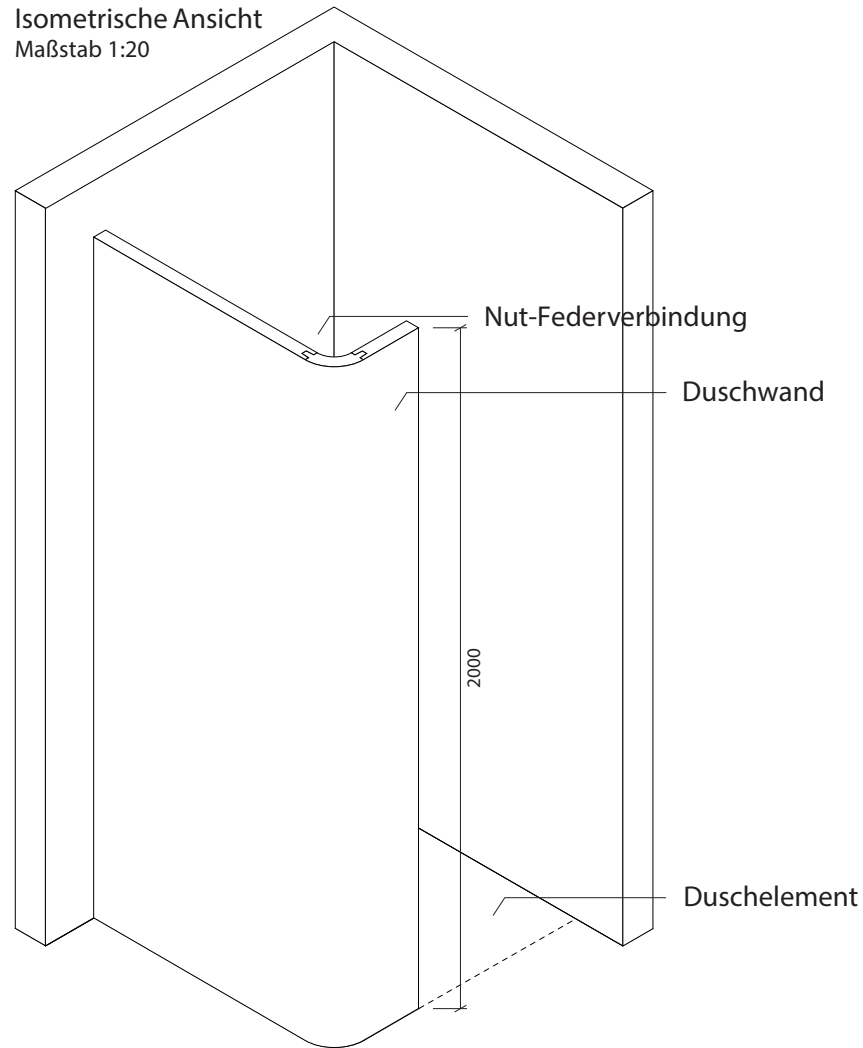

Technisches Detail:

Freiformdusche Rundecke 1, 150 x 150 cm, 200 cm hoch

Alle Modelle werden auch kostenfrei spiegelverkehrt
und in Zwischengrößen geliefert!

Isometrische Ansicht
Maßstab 1:20

Artikelbeschreibung:

- Duschelement inkl. Abfluss mit Edelstahlrost (Duschelement mit waagrechttem o. senkrechttem Abgang, Einbauhöhe wahlweise)
- bestehend aus drei separaten Wänden
- Montagekleber für Einzelwände
- mit Glasfasergewebe gespachtelt o. ungespachtelt
- ausreichend Wand- und Bodenhalter zur Befestigung

Draufsicht
Maßstab 1:20