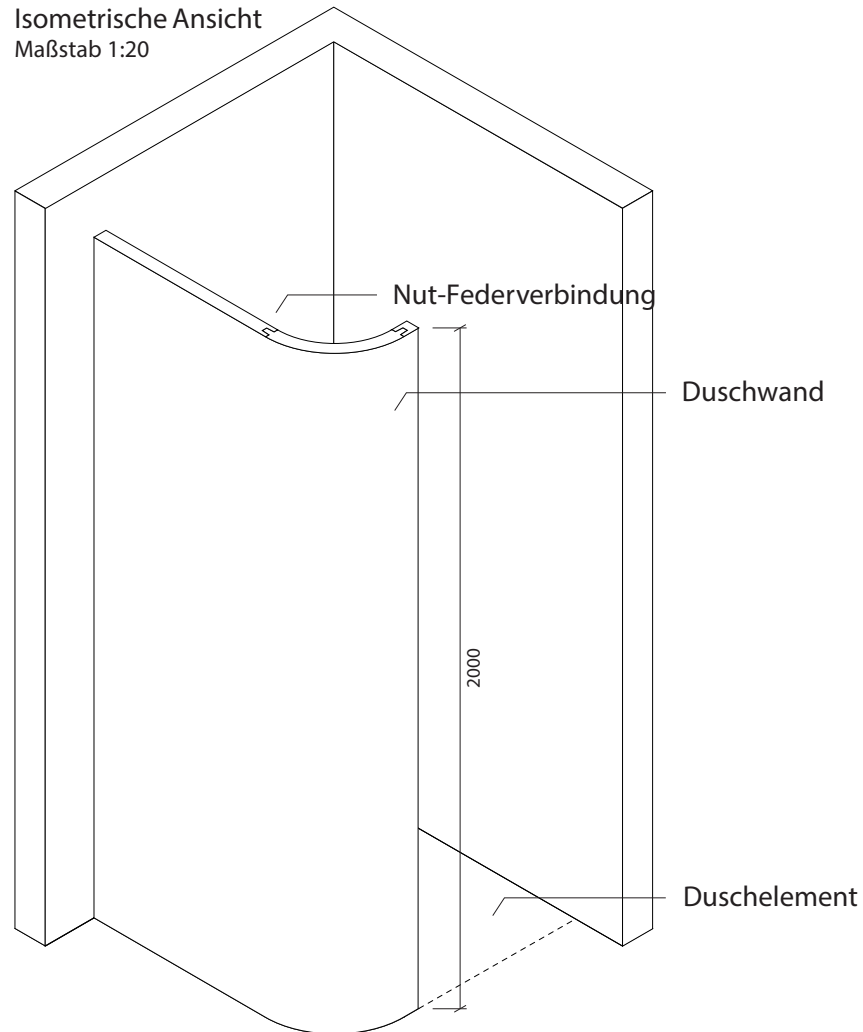

## Technisches Detail:

Freiformdusche Rundecke 2, 110 x 110 cm, 200 cm hoch

Alle Modelle werden auch kostenfrei spiegelverkehrt  
und in Zwischengrößen geliefert!

Isometrische Ansicht  
Maßstab 1:20

### Artikelbeschreibung:

- Duschelement inkl. Abfluss mit Edelstahlrost (Duschelement mit waagrechttem o. senkrechtem Abgang, Einbauhöhe wahlweise)
- bestehend aus drei separaten Wänden
- Montagekleber für Einzelwände
- mit Glasfasergewebe gespachtelt o. ungespachtelt
- ausreichend Wand- und Bodenhalter zur Befestigung