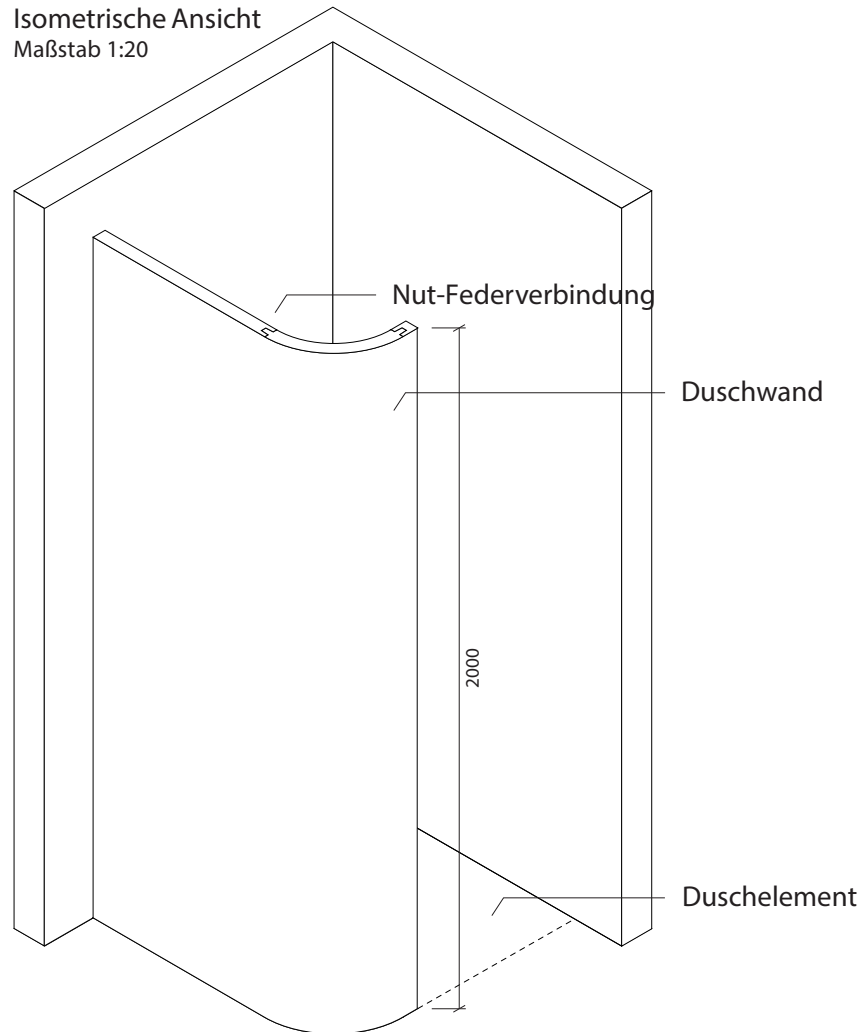

Technisches Detail:

Freiformdusche Rundecke 2, 120 x 120 cm, 200 cm hoch

Alle Modelle werden auch kostenfrei spiegelverkehrt
und in Zwischengrößen geliefert!

Isometrische Ansicht
Maßstab 1:20

Artikelbeschreibung:

- Duschelement inkl. Abfluss mit Edelstahlrost (Duschelement mit waagrechttem o. senkrechttem Abgang, Einbauhöhe wahlweise)
- bestehend aus drei separaten Wänden
- Montagekleber für Einzelwände
- mit Glasfasergewebe gespachtelt o. ungespachtelt
- ausreichend Wand- und Bodenhalter zur Befestigung