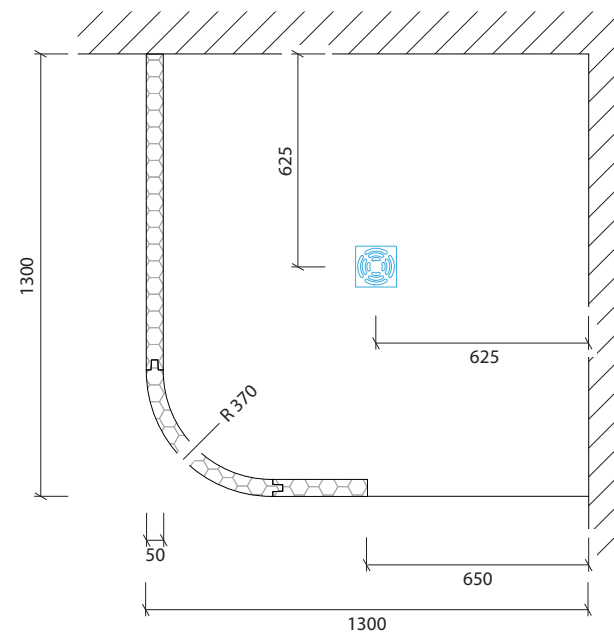

Technisches Detail:

Freiformdusche Rundecke 2, 130 x 130 cm, 200 cm hoch

Alle Modelle werden auch kostenfrei spiegelverkehrt
und in Zwischengrößen geliefert!

Isometrische Ansicht
Maßstab 1:20

Artikelbeschreibung:

- Duschelement inkl. Abfluss mit Edelstahlrost (Duschelement mit waagrechttem o. senkrechttem Abgang, Einbauhöhe wahlweise)
- bestehend aus drei separaten Wänden
- Montagekleber für Einzelwände
- mit Glasfasergewebe gespachtelt o. ungespachtelt
- ausreichend Wand- und Bodenhalter zur Befestigung

Draufsicht
Maßstab 1:20