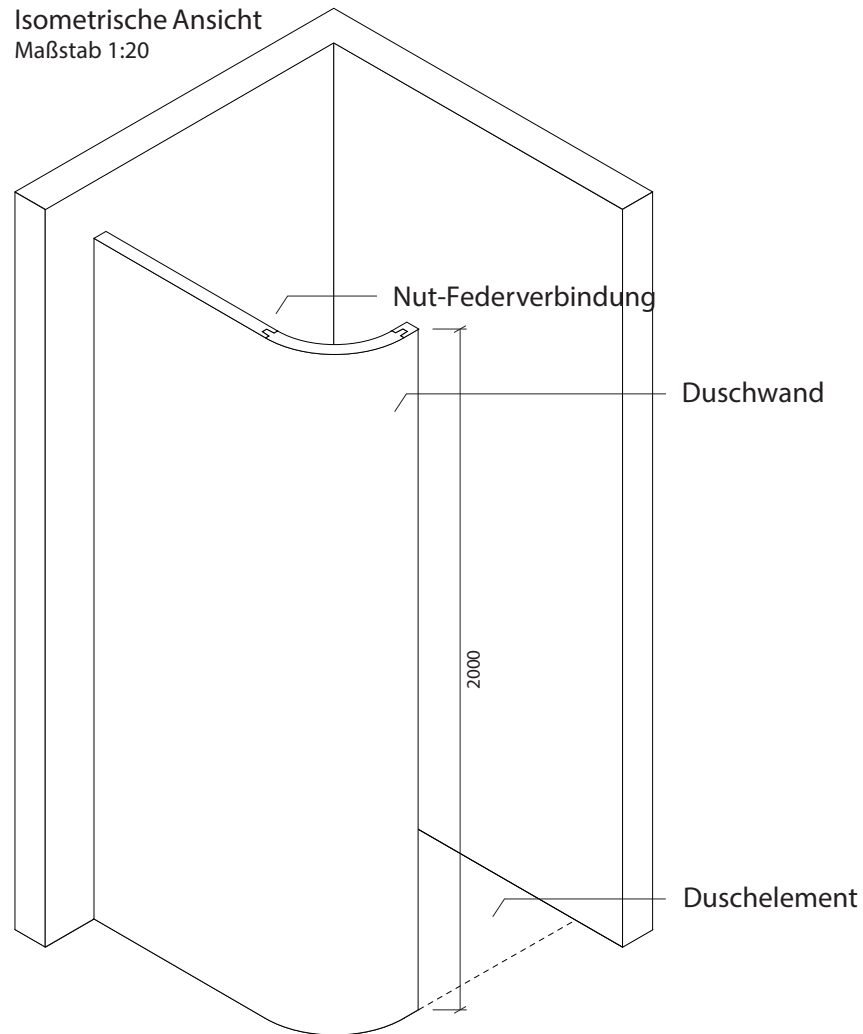

Technisches Detail:

Freiformdusche Rundecke 2, 130 x 130 cm, 200 cm hoch

Alle Modelle werden auch kostenfrei spiegelverkehrt
und in Zwischengrößen geliefert!

Isometrische Ansicht
Maßstab 1:20

Artikelbeschreibung:

- Duschelement inkl. Abfluss mit Edelstahlrost (Duschelement mit waagrechttem o. senkrechttem Abgang, Einbauhöhe wahlweise)
- bestehend aus drei separaten Wänden
- Montagekleber für Einzelwände
- mit Glasfasergewebe gespachtelt o. ungespachtelt
- ausreichend Wand- und Bodenhalter zur Befestigung

Draufsicht
Maßstab 1:20