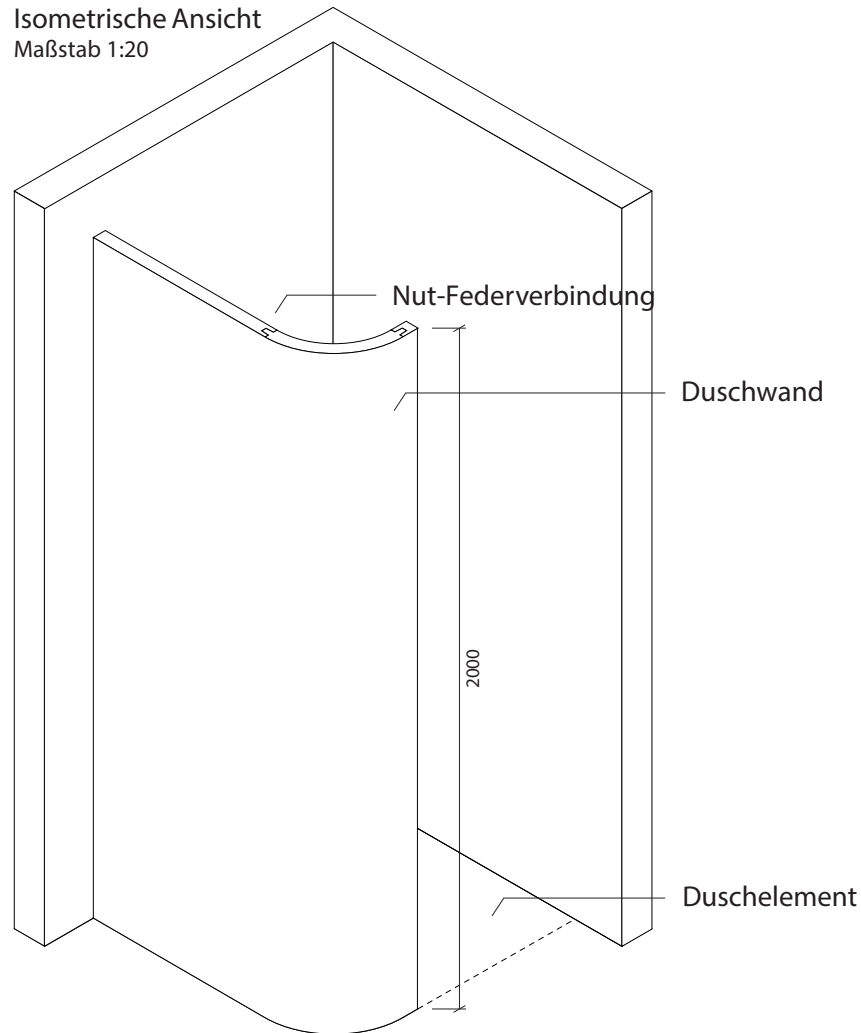

## Technisches Detail:

Freiformdusche Rundecke 2, 140 x 140 cm, 200 cm hoch

Alle Modelle werden auch kostenfrei spiegelverkehrt  
und in Zwischengrößen geliefert!

Isometrische Ansicht  
Maßstab 1:20

### Artikelbeschreibung:

- Duschelement inkl. Abfluss mit Edelstahlrost (Duschelement mit waagrechtem o. senkrechtem Abgang, Einbauhöhe wahlweise)
- bestehend aus drei separaten Wänden
- Montagekleber für Einzelwände
- mit Glasfasergewebe gespachtelt o. ungespachtelt
- ausreichend Wand- und Bodenhalter zur Befestigung

Draufsicht  
Maßstab 1:20