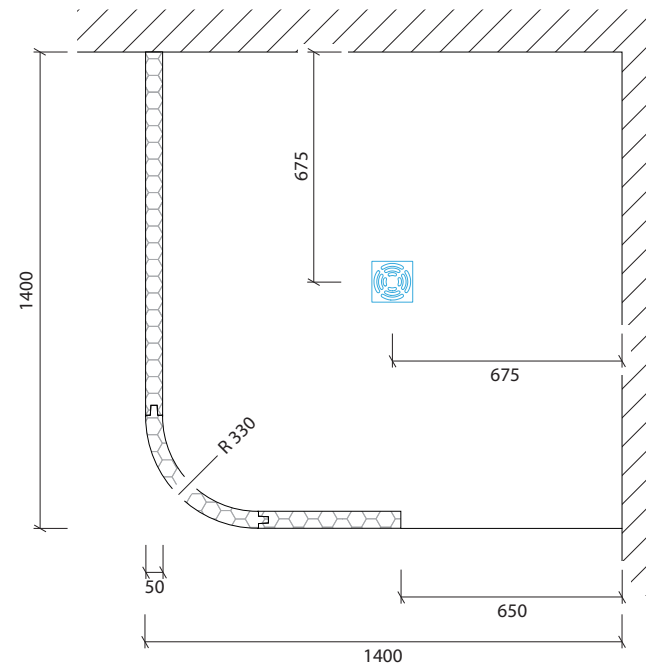

## Technisches Detail:

Freiformdusche Rundecke 2, 140 x 140 cm, 200 cm hoch

Alle Modelle werden auch kostenfrei spiegelverkehrt  
und in Zwischengrößen geliefert!

Isometrische Ansicht  
Maßstab 1:20

### Artikelbeschreibung:

- Duschelement inkl. Abfluss mit Edelstahlrost (Duschelement mit waagrechtem o. senkrechtem Abgang, Einbauhöhe wahlweise)
- bestehend aus drei separaten Wänden
- Montagekleber für Einzelwände
- mit Glasfasergewebe gespachtelt o. ungespachtelt
- ausreichend Wand- und Bodenhalter zur Befestigung

Draufsicht  
Maßstab 1:20