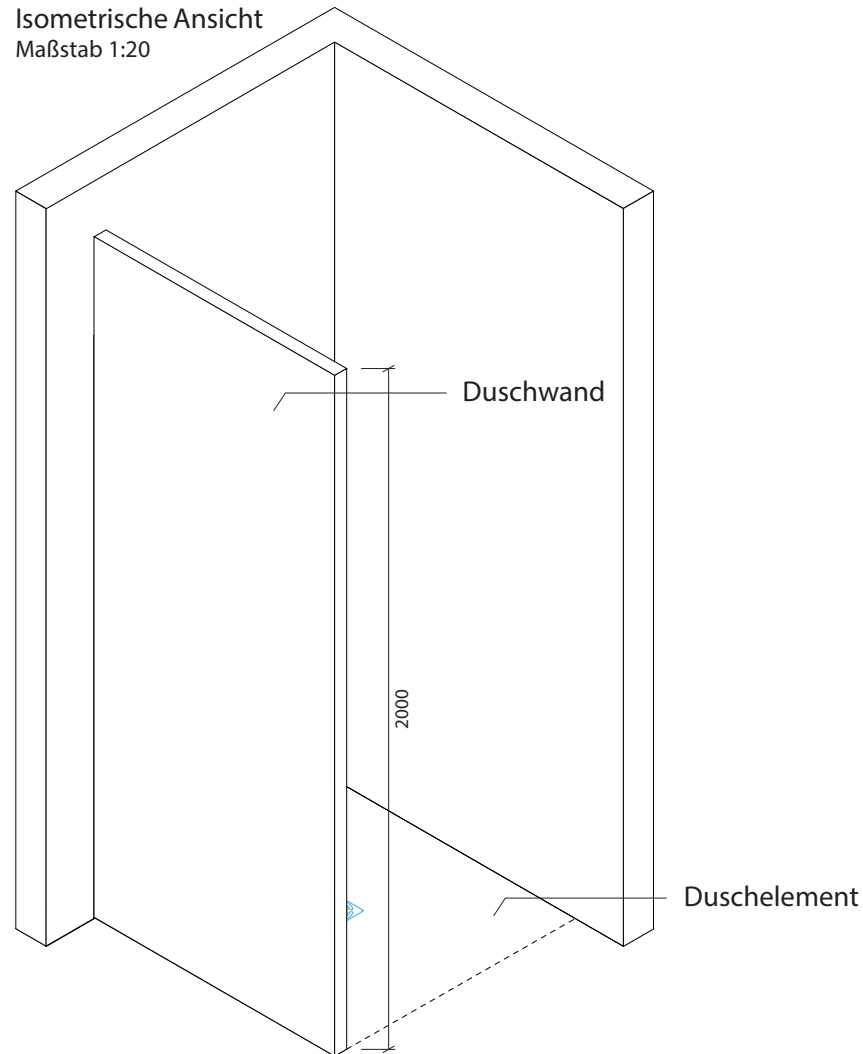

Technisches Detail:

Freiformdusche Seitenwand 100 x 100 cm, 200 cm hoch

Alle Modelle werden auch kostenfrei spiegelverkehrt
und in Zwischengrößen geliefert!

Isometrische Ansicht
Maßstab 1:20

Artikelbeschreibung:

- Duschelement inkl. Abfluss mit Edelstahlrost (Duschelement mit waagrechttem o. senkrechttem Abgang, Einbauhöhe wahlweise)
- bestehend aus einer Stellwand
- Montagekleber für Einzelwände
- mit Glasfasergewebe gespachtelt o. ungespachtelt
- ausreichend Wand- und Bodenhalter zur Befestigung

Draufsicht
Maßstab 1:15