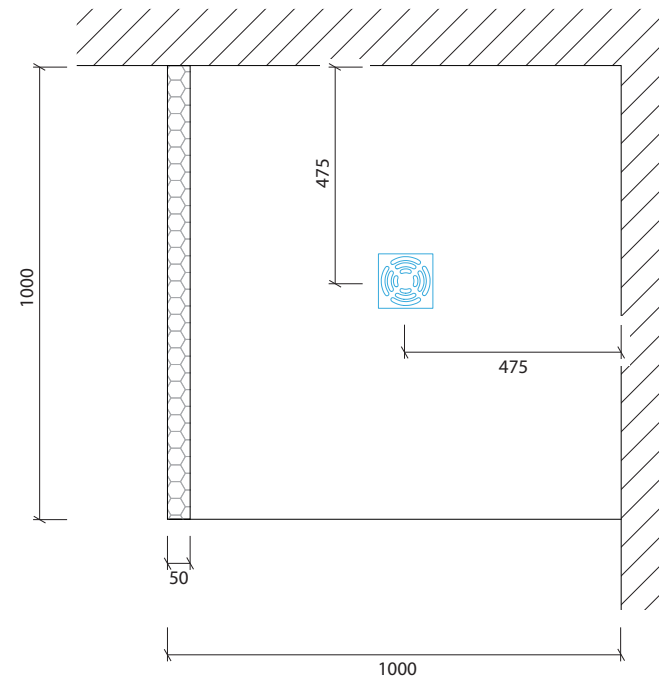

Technisches Detail:

Freiformdusche Seitenwand 100 x 100 cm, 200 cm hoch

Alle Modelle werden auch kostenfrei spiegelverkehrt
und in Zwischengrößen geliefert!

Isometrische Ansicht
Maßstab 1:20

Artikelbeschreibung:

- Duschelement inkl. Abfluss mit Edelstahlrost (Duschelement mit waagrechttem o. senkrechttem Abgang, Einbauhöhe wahlweise)
- bestehend aus einer Stellwand
- Montagekleber für Einzelwände
- mit Glasfasergewebe gespachtelt o. ungespachtelt
- ausreichend Wand- und Bodenhalter zur Befestigung

Draufsicht
Maßstab 1:15