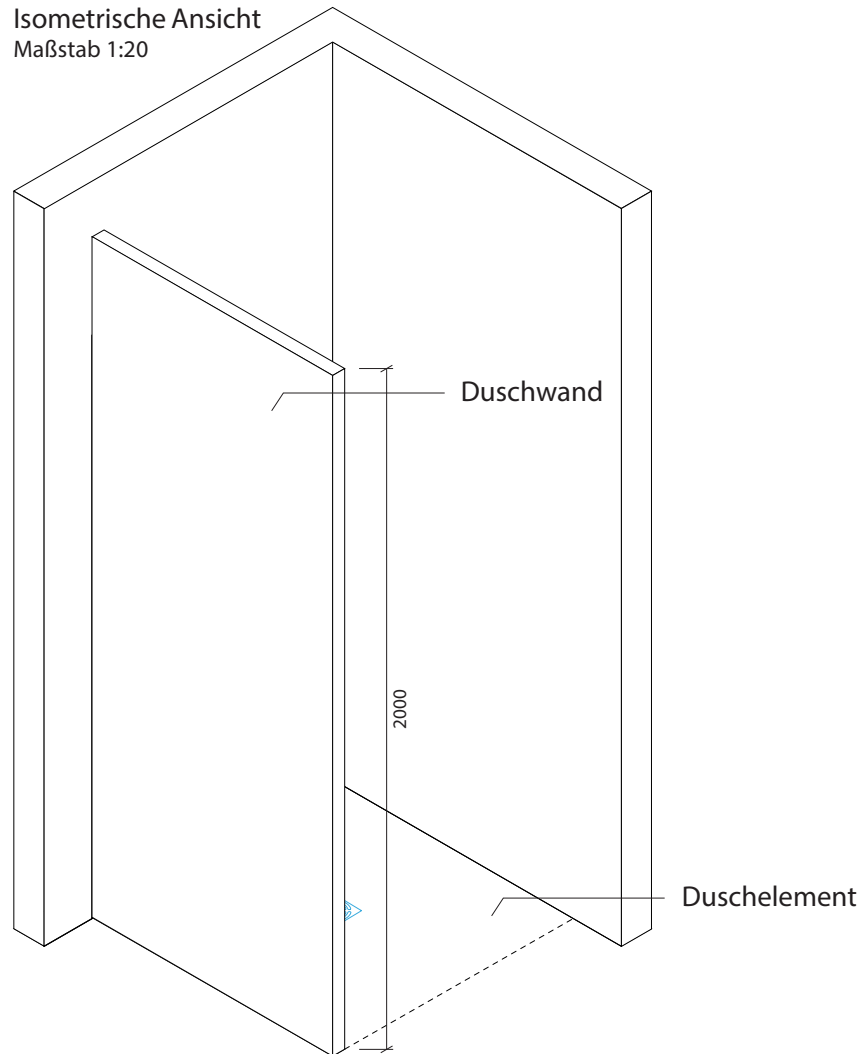

## Technisches Detail:

Freiformdusche Seitenwand 110 x 110 cm, 200 cm hoch

Alle Modelle werden auch kostenfrei spiegelverkehrt  
und in Zwischengrößen geliefert!

Isometrische Ansicht  
Maßstab 1:20

### Artikelbeschreibung:

- Duschelement inkl. Abfluss mit Edelstahlrost (Duschelement mit waagrechttem o. senkrechttem Abgang, Einbauhöhe wahlweise)
- bestehend aus einer Stellwand
- Montagekleber für Einzelwände
- mit Glasfasergewebe gespachtelt o. ungespachtelt
- ausreichend Wand- und Bodenhalter zur Befestigung

Draufsicht  
Maßstab 1:15