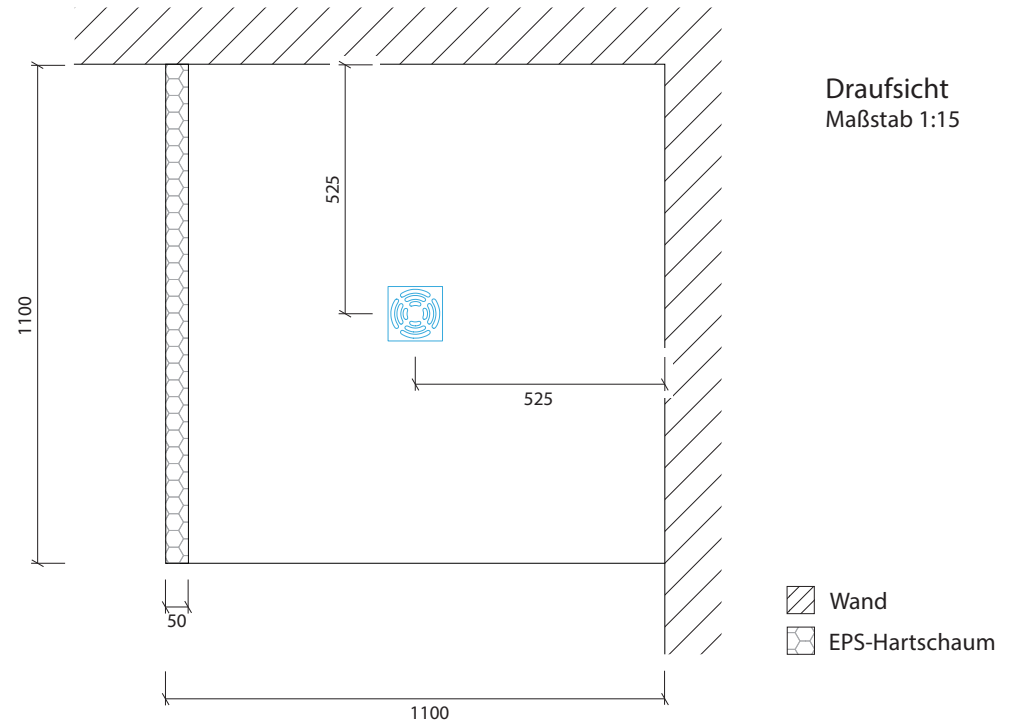

## Technisches Detail:

Freiformdusche Seitenwand 110 x 110 cm, 200 cm hoch

Alle Modelle werden auch kostenfrei spiegelverkehrt  
und in Zwischengrößen geliefert!

Isometrische Ansicht  
Maßstab 1:20

### Artikelbeschreibung:

- Duschelement inkl. Abfluss mit Edelstahlrost (Duschelement mit waagrechttem o. senkrechttem Abgang, Einbauhöhe wahlweise)
- bestehend aus einer Stellwand
- Montagekleber für Einzelwände
- mit Glasfasergewebe gespachtelt o. ungespachtelt
- ausreichend Wand- und Bodenhalter zur Befestigung

Draufsicht  
Maßstab 1:15