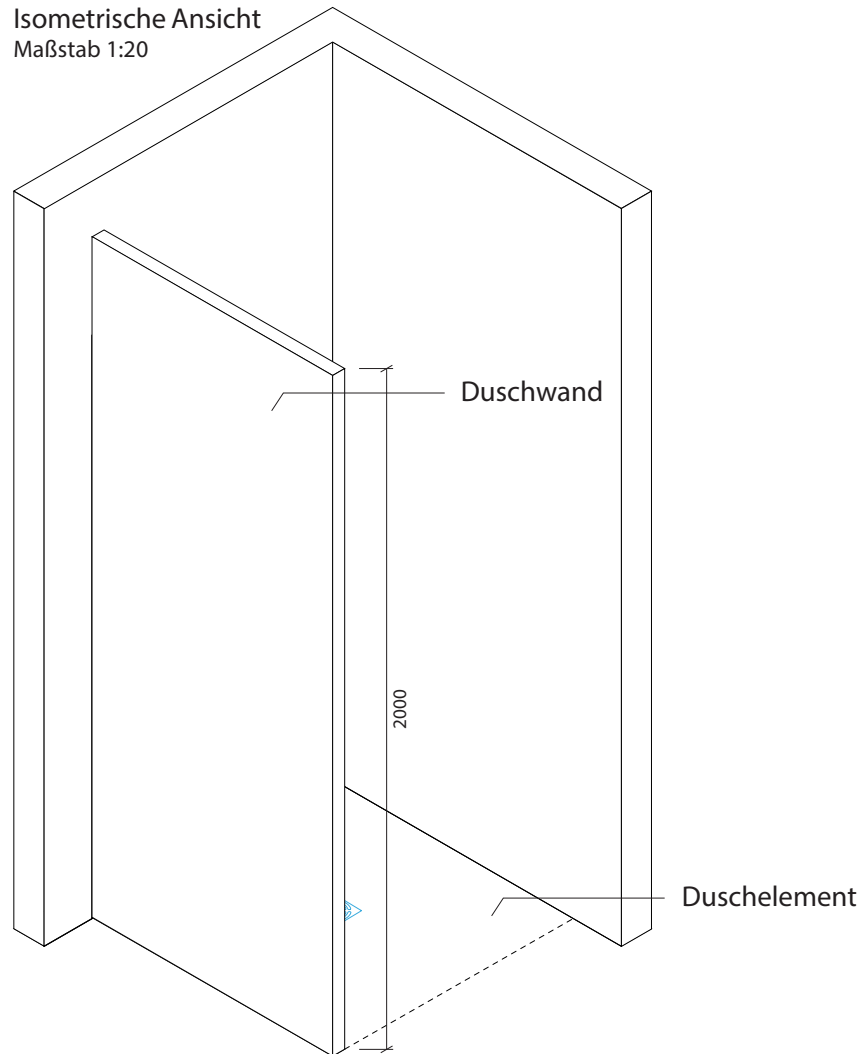

Technisches Detail:

Freiformdusche Seitenwand 120 x 120 cm, 200 cm hoch

Alle Modelle werden auch kostenfrei spiegelverkehrt
und in Zwischengrößen geliefert!

Isometrische Ansicht
Maßstab 1:20

Artikelbeschreibung:

- Duschelement inkl. Abfluss mit Edelstahlrost (Duschelement mit waagrechttem o. senkrechttem Abgang, Einbauhöhe wahlweise)
- bestehend aus einer Stellwand
- Montagekleber für Einzelwände
- mit Glasfasergewebe gespachtelt o. ungespachtelt
- ausreichend Wand- und Bodenhalter zur Befestigung

Draufsicht
Maßstab 1:15