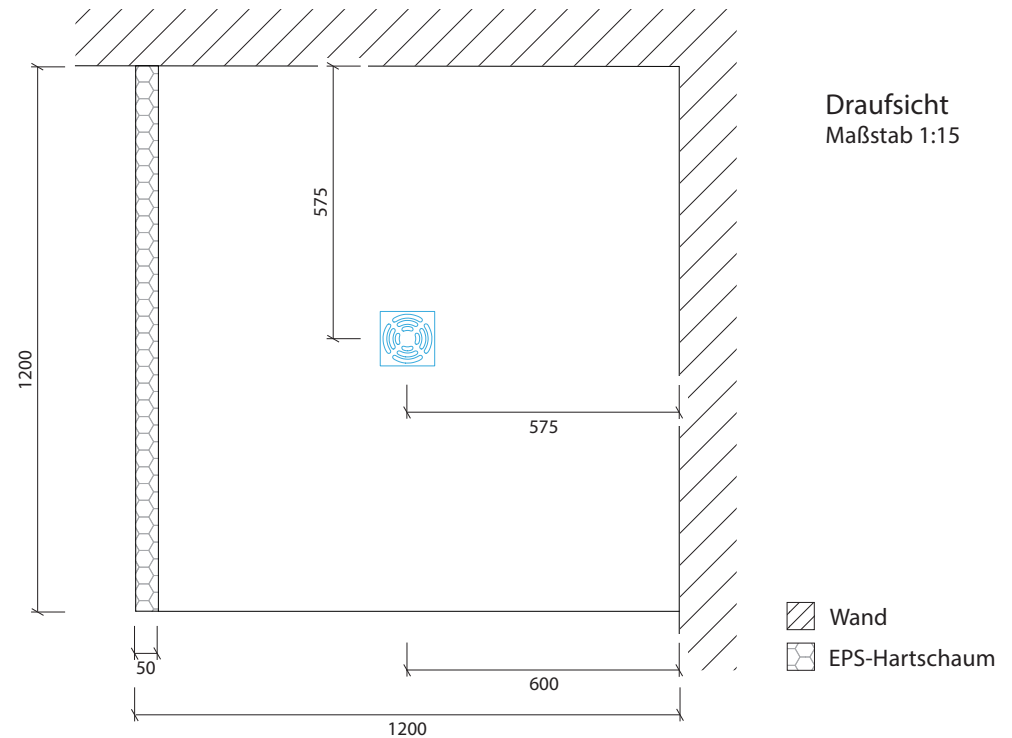

Technisches Detail:

Freiformdusche Seitenwand 120 x 120 cm, 200 cm hoch

Alle Modelle werden auch kostenfrei spiegelverkehrt
und in Zwischengrößen geliefert!

Isometrische Ansicht
Maßstab 1:20

Artikelbeschreibung:

- Duschelement inkl. Abfluss mit Edelstahlrost (Duschelement mit waagrechttem o. senkrechttem Abgang, Einbauhöhe wahlweise)
- bestehend aus einer Stellwand
- Montagekleber für Einzelwände
- mit Glasfasergewebe gespachtelt o. ungespachtelt
- ausreichend Wand- und Bodenhalter zur Befestigung

Draufsicht
Maßstab 1:15