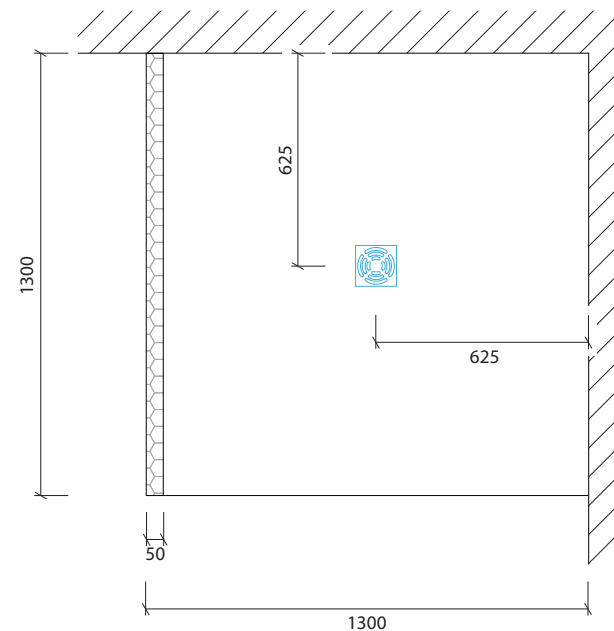

Technisches Detail:

Freiformdusche Seitenwand 130 x 130 cm, 200 cm hoch

Alle Modelle werden auch kostenfrei spiegelverkehrt
und in Zwischengrößen geliefert!

Isometrische Ansicht
Maßstab 1:20

Artikelbeschreibung:

- Duschelement inkl. Abfluss mit Edelstahlrost (Duschelement mit waagrechttem o. senkrechttem Abgang, Einbauhöhe wahlweise)
- bestehend aus einer Stellwand
- Montagekleber für Einzelwände
- mit Glasfasergewebe gespachtelt o. ungespachtelt
- ausreichend Wand- und Bodenhalter zur Befestigung

Draufsicht
Maßstab 1:20