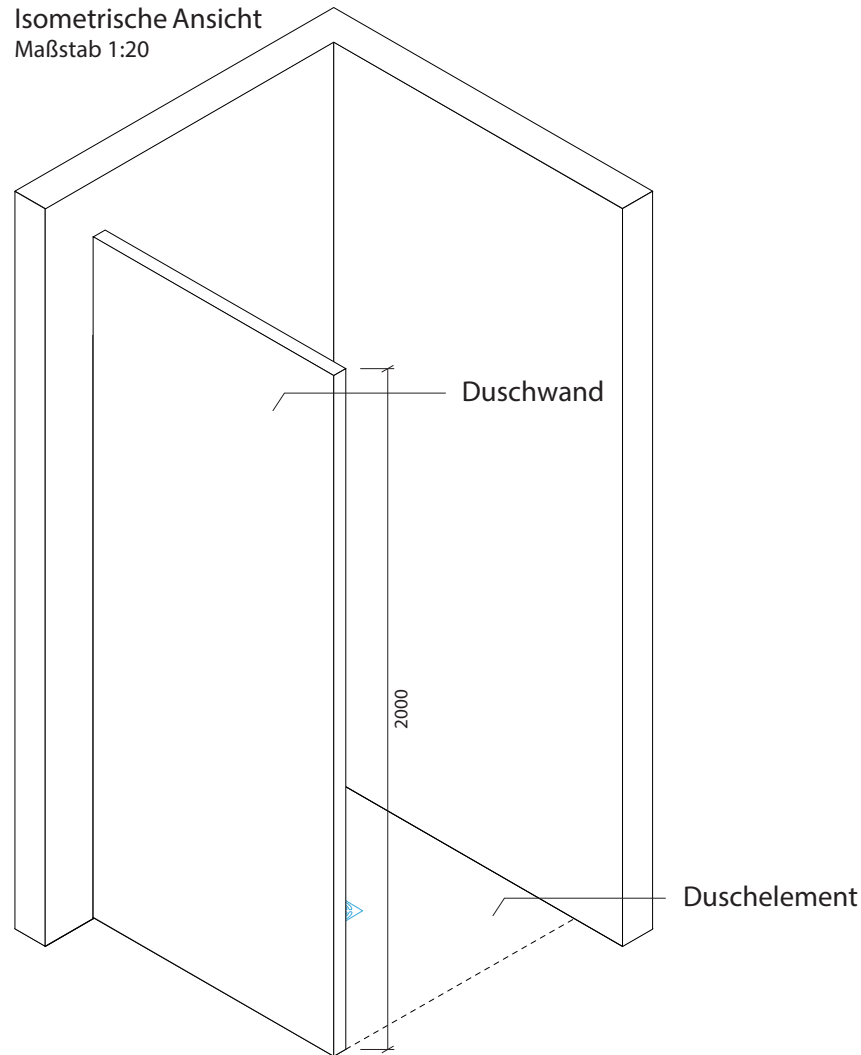

Technisches Detail:

Freiformdusche Seitenwand 130 x 130 cm, 200 cm hoch

Alle Modelle werden auch kostenfrei spiegelverkehrt
und in Zwischengrößen geliefert!

Isometrische Ansicht
Maßstab 1:20

Artikelbeschreibung:

- Duschelement inkl. Abfluss mit Edelstahlrost (Duschelement mit waagrechttem o. senkrechttem Abgang, Einbauhöhe wahlweise)
- bestehend aus einer Stellwand
- Montagekleber für Einzelwände
- mit Glasfasergewebe gespachtelt o. ungespachtelt
- ausreichend Wand- und Bodenhalter zur Befestigung

Draufsicht
Maßstab 1:20