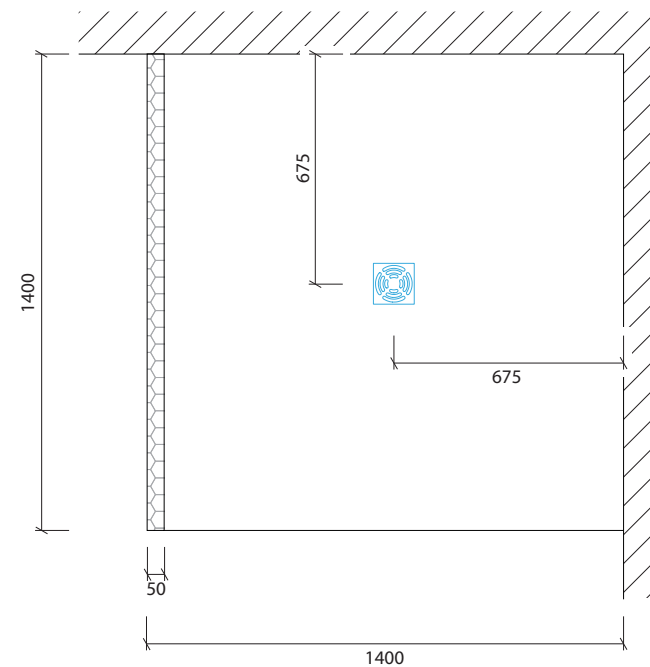

## Technisches Detail:

Freiformdusche Seitenwand 140 x 140 cm, 200 cm hoch

Alle Modelle werden auch kostenfrei spiegelverkehrt  
und in Zwischengrößen geliefert!

Isometrische Ansicht  
Maßstab 1:20

### Artikelbeschreibung:

- Duschelement inkl. Abfluss mit Edelstahlrost (Duschelement mit waagrechttem o. senkrechttem Abgang, Einbauhöhe wahlweise)
- bestehend aus einer Stellwand
- Montagekleber für Einzelwände
- mit Glasfasergewebe gespachtelt o. ungespachtelt
- ausreichend Wand- und Bodenhalter zur Befestigung

Draufsicht  
Maßstab 1:15