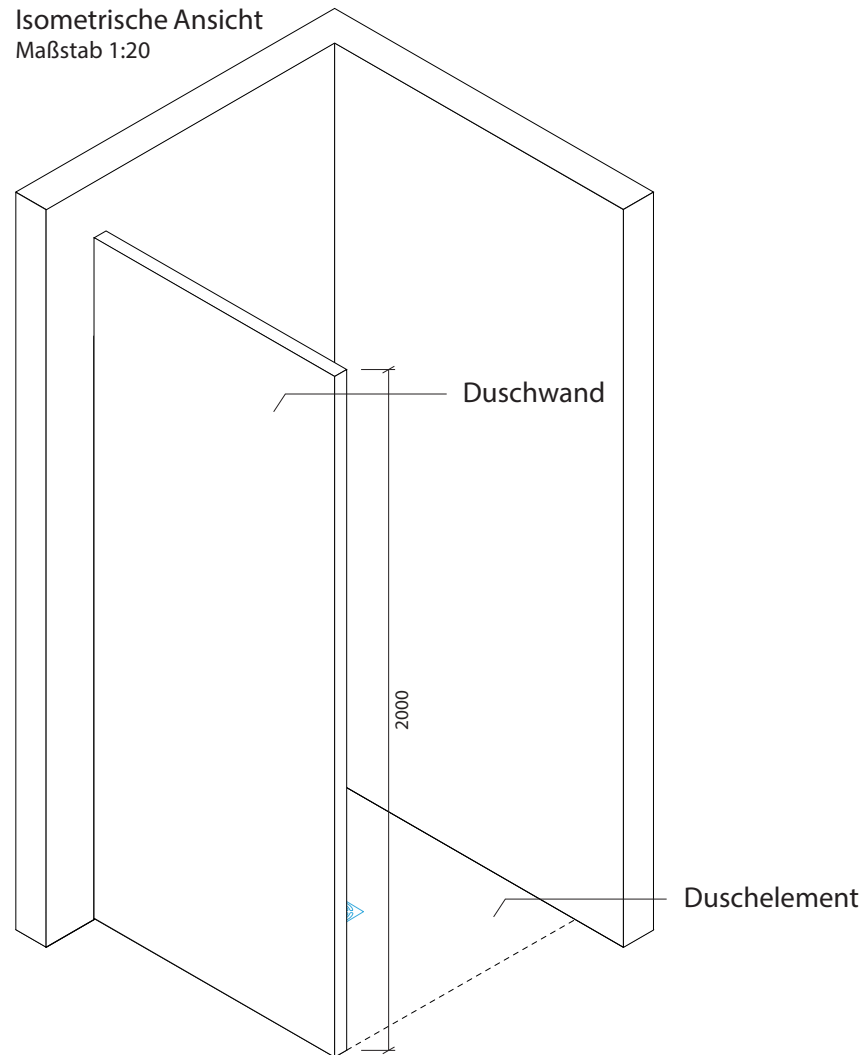

## Technisches Detail:

Freiformdusche Seitenwand 140 x 140 cm, 200 cm hoch

Alle Modelle werden auch kostenfrei spiegelverkehrt  
und in Zwischengrößen geliefert!

Isometrische Ansicht  
Maßstab 1:20

### Artikelbeschreibung:

- Duschelement inkl. Abfluss mit Edelstahlrost (Duschelement mit waagrechttem o. senkrechttem Abgang, Einbauhöhe wahlweise)
- bestehend aus einer Stellwand
- Montagekleber für Einzelwände
- mit Glasfasergewebe gespachtelt o. ungespachtelt
- ausreichend Wand- und Bodenhalter zur Befestigung

Draufsicht  
Maßstab 1:15