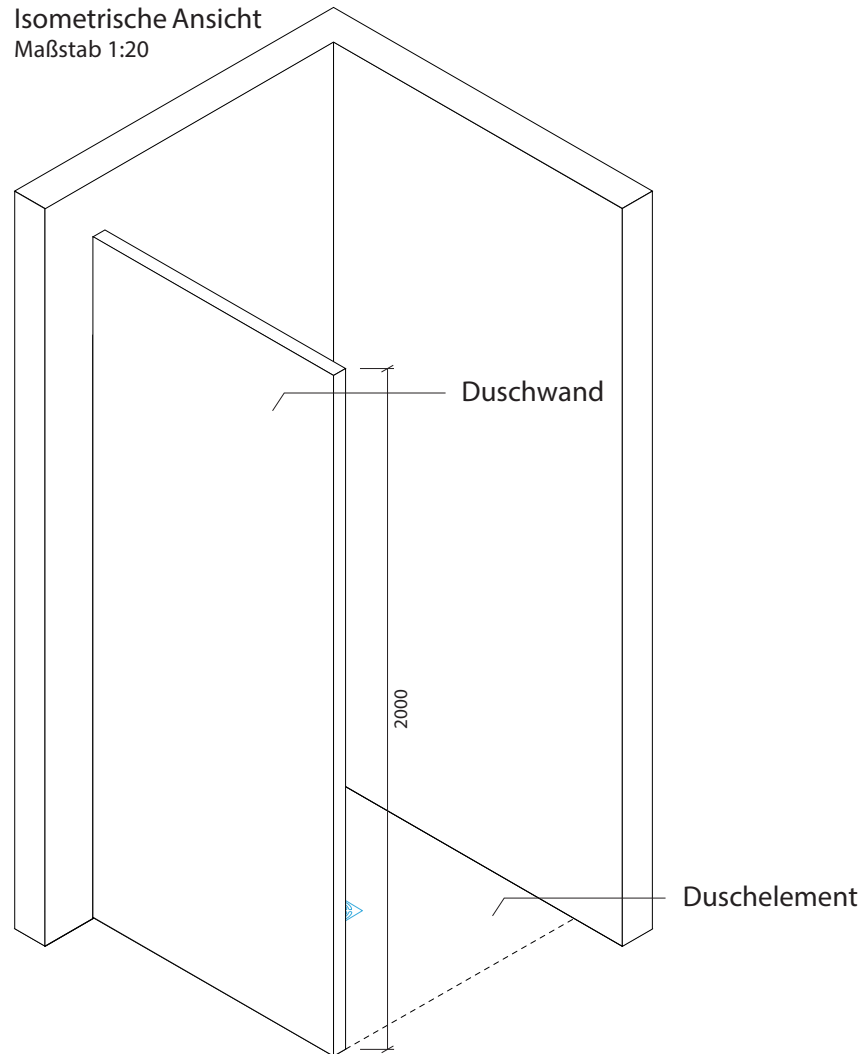

## Technisches Detail:

Freiformdusche Seitenwand 150 x 150 cm, 200 cm hoch

Alle Modelle werden auch kostenfrei spiegelverkehrt  
und in Zwischengrößen geliefert!

Isometrische Ansicht  
Maßstab 1:20

### Artikelbeschreibung:

- Duschelement inkl. Abfluss mit Edelstahlrost (Duschelement mit waagrechttem o. senkrechtem Abgang, Einbauhöhe wahlweise)
- bestehend aus einer Stellwand
- Montagekleber für Einzelwände
- mit Glasfasergewebe gespachtelt o. ungespachtelt
- ausreichend Wand- und Bodenhalter zur Befestigung

Draufsicht  
Maßstab 1:20