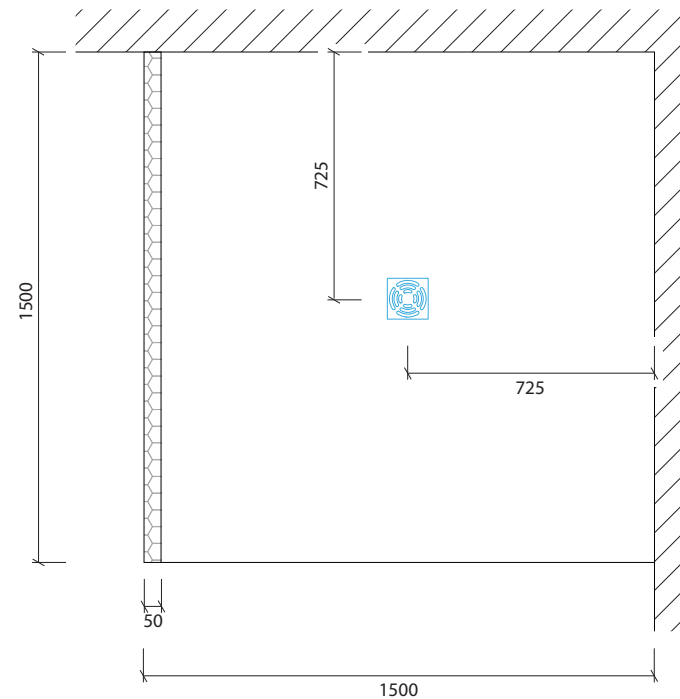

## Technisches Detail:

Freiformdusche Seitenwand 150 x 150 cm, 200 cm hoch

Alle Modelle werden auch kostenfrei spiegelverkehrt  
und in Zwischengrößen geliefert!

Isometrische Ansicht  
Maßstab 1:20

### Artikelbeschreibung:

- Duschelement inkl. Abfluss mit Edelstahlrost (Duschelement mit waagrechttem o. senkrechtem Abgang, Einbauhöhe wahlweise)
- bestehend aus einer Stellwand
- Montagekleber für Einzelwände
- mit Glasfasergewebe gespachtelt o. ungespachtelt
- ausreichend Wand- und Bodenhalter zur Befestigung

Draufsicht  
Maßstab 1:20