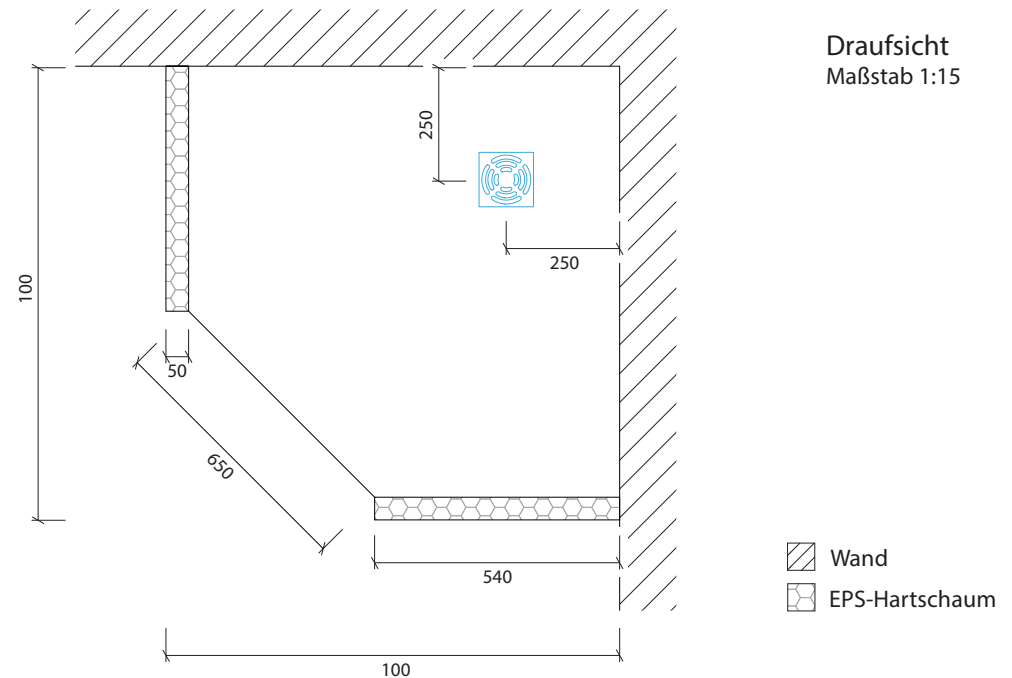

Technisches Detail:

Fünfeckdusche, 100 x 100 cm, 200 cm hoch

Alle Modelle werden auch kostenfrei spiegelverkehrt
und in Zwischengrößen geliefert!

Isometrische Ansicht
Maßstab 1:20

Artikelbeschreibung:

- Duschelement inkl. Abfluss mit Edelstahlrost (Duschelement mit waagrechttem o. senkrechttem Abgang, Einbauhöhe wahlweise)
- bestehend aus zwei separaten Wänden
- Montagekleber für Einzelwände
- mit Glasfasergewebe gespachtelt o. ungespachtelt
- ausreichend Wand- und Bodenhalter zur Befestigung

Draufsicht
Maßstab 1:15