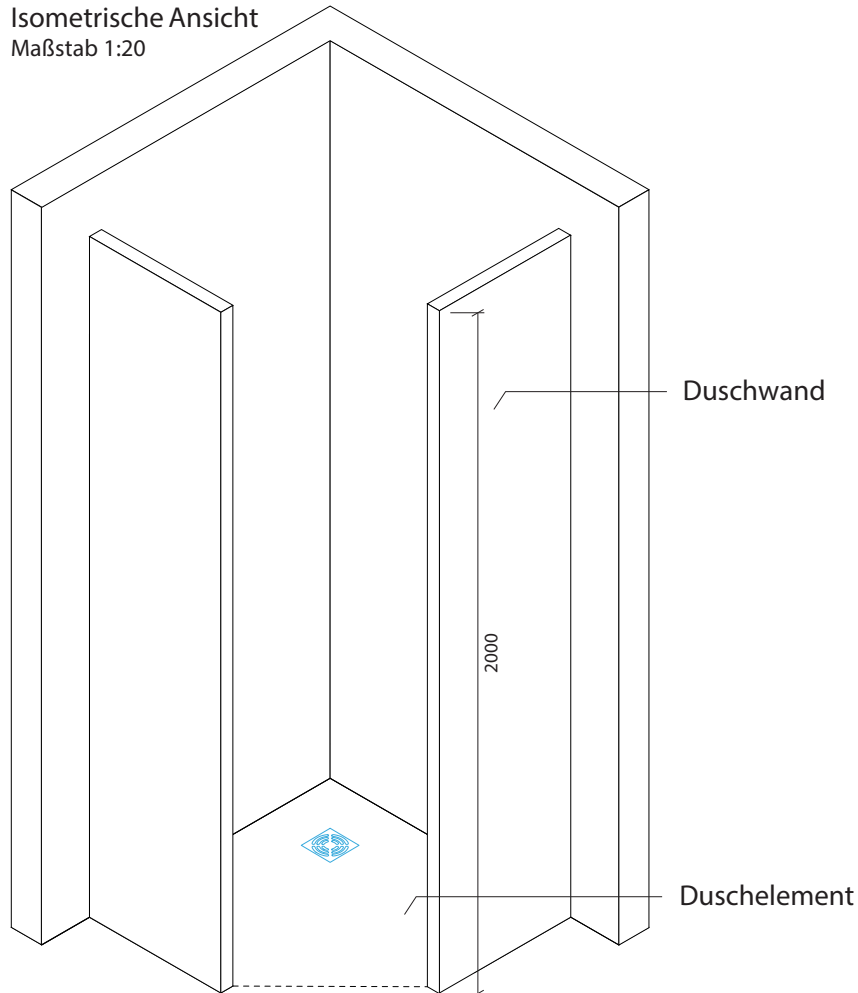

Technisches Detail:

Fünfeckdusche, 100 x 100 cm, 200 cm hoch

Alle Modelle werden auch kostenfrei spiegelverkehrt
und in Zwischengrößen geliefert!

Isometrische Ansicht
Maßstab 1:20

Artikelbeschreibung:

- Duschelement inkl. Abfluss mit Edelstahlrost (Duschelement mit waagrechttem o. senkrechttem Abgang, Einbauhöhe wahlweise)
- bestehend aus zwei separaten Wänden
- Montagekleber für Einzelwände
- mit Glasfasergewebe gespachtelt o. ungespachtelt
- ausreichend Wand- und Bodenhalter zur Befestigung

Draufsicht
Maßstab 1:15