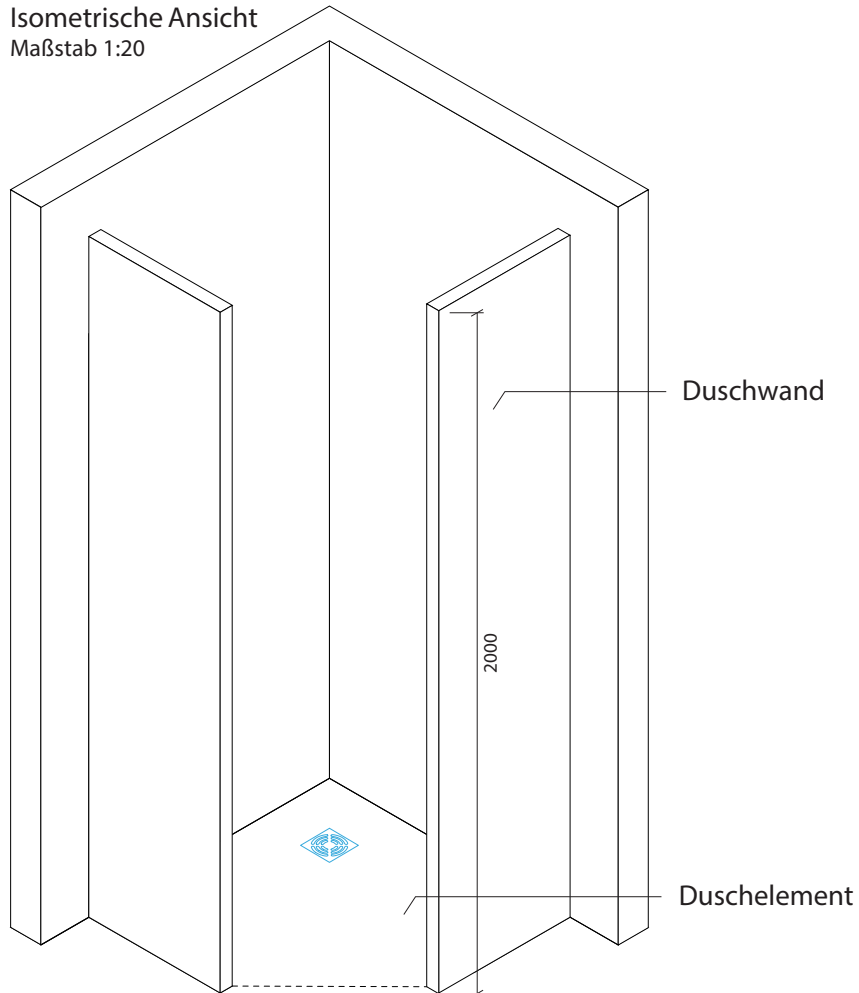

Technisches Detail:

Fünfeckdusche, 110 x 110 cm, 200 cm hoch

Alle Modelle werden auch kostenfrei spiegelverkehrt
und in Zwischengrößen geliefert!

Isometrische Ansicht
Maßstab 1:20

- Artikelbeschreibung:
- Duschelement inkl. Abfluss mit Edelstahlrost (Duschelement mit waagrechttem o. senkrechttem Abgang, Einbauhöhe wahlweise)
 - bestehend aus zwei separaten Wänden
 - Montagekleber für Einzelwände
 - mit Glasfasergewebe gespachtelt o. ungespachtelt
 - ausreichend Wand- und Bodenhalter zur Befestigung

Draufsicht
Maßstab 1:15