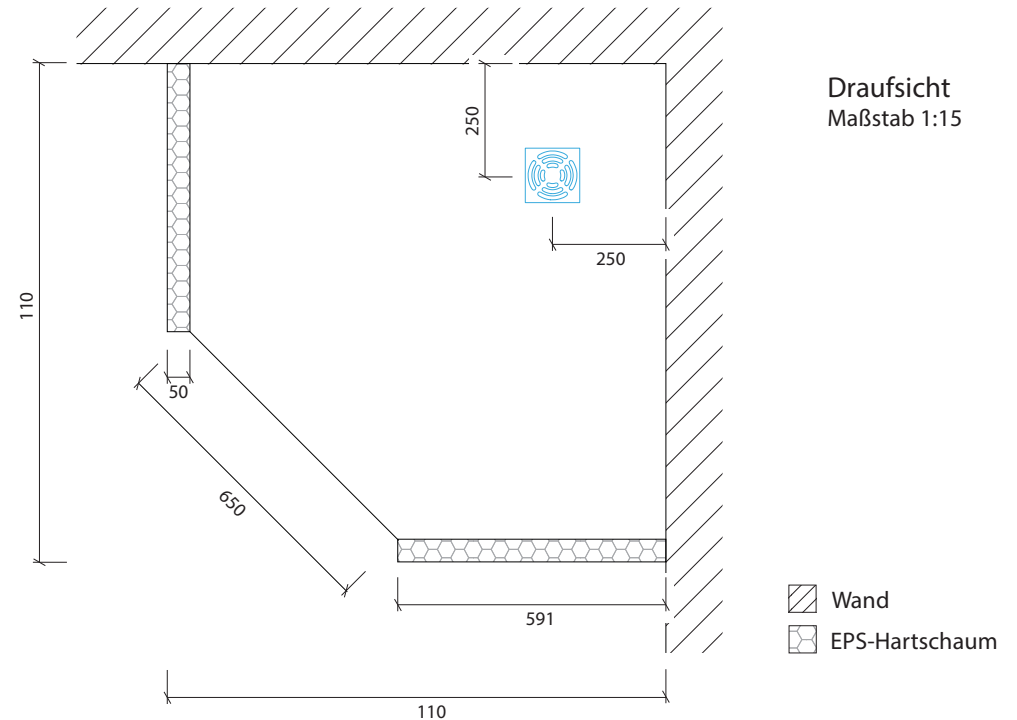

Technisches Detail:

Fünfeckdusche, 110 x 110 cm, 200 cm hoch

Alle Modelle werden auch kostenfrei spiegelverkehrt
und in Zwischengrößen geliefert!

Isometrische Ansicht
Maßstab 1:20

- Artikelbeschreibung:
- Duschelement inkl. Abfluss mit Edelstahlrost (Duschelement mit waagrechttem o. senkrechttem Abgang, Einbauhöhe wahlweise)
 - bestehend aus zwei separaten Wänden
 - Montagekleber für Einzelwände
 - mit Glasfasergewebe gespachtelt o. ungespachtelt
 - ausreichend Wand- und Bodenhalter zur Befestigung

Draufsicht
Maßstab 1:15