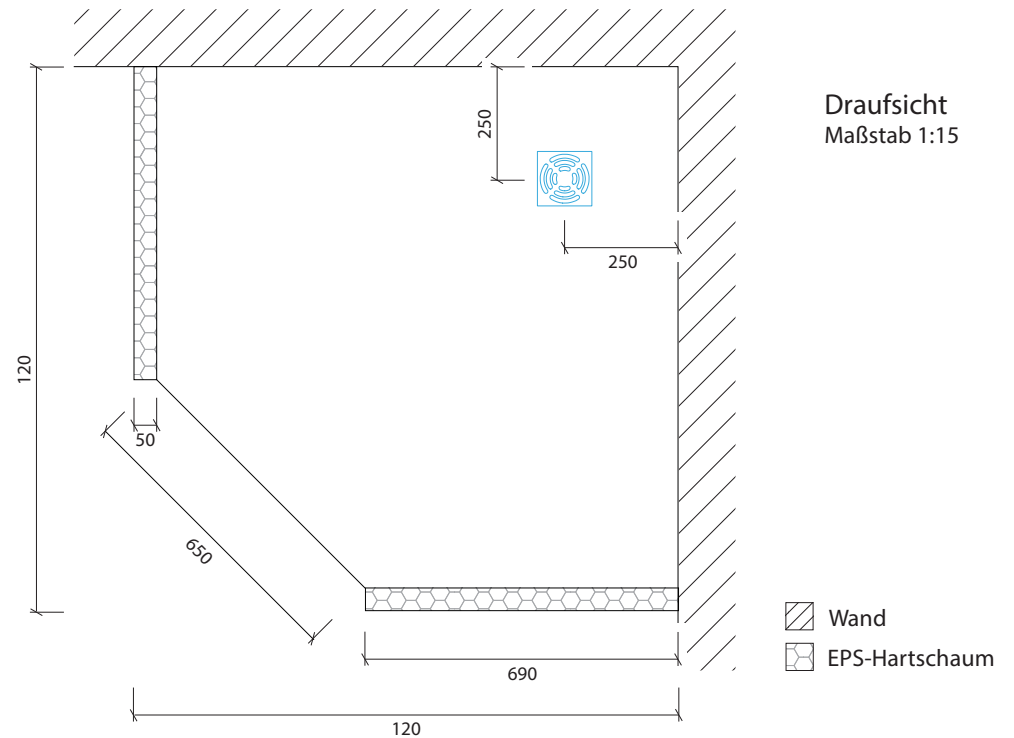

Technisches Detail:

Fünfeckdusche, 120 x 120 cm, 200 cm hoch

Alle Modelle werden auch kostenfrei spiegelverkehrt
und in Zwischengrößen geliefert!

Isometrische Ansicht
Maßstab 1:20

Artikelbeschreibung:

- Duschelement inkl. Abfluss mit Edelstahlrost (Duschelement mit waagrechttem o. senkrechttem Abgang, Einbauhöhe wahlweise)
- bestehend aus zwei separaten Wänden
- Montagekleber für Einzelwände
- mit Glasfasergewebe gespachtelt o. ungespachtelt
- ausreichend Wand- und Bodenhalter zur Befestigung

Draufsicht
Maßstab 1:15