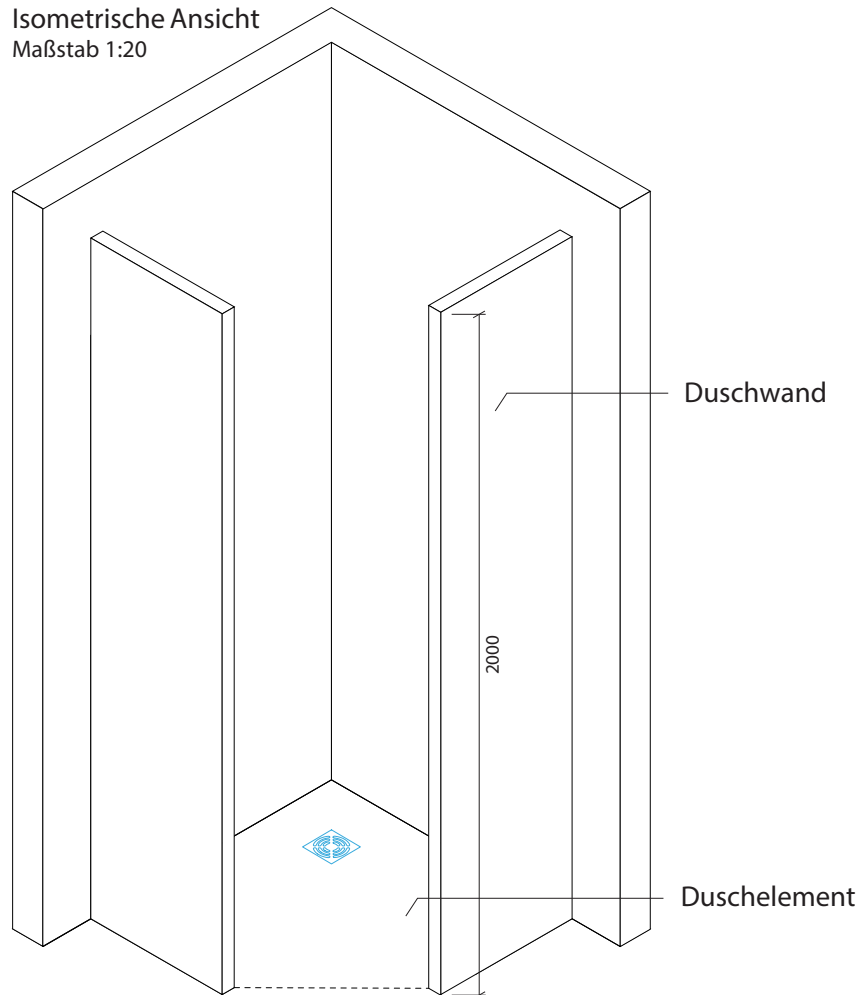

Technisches Detail:

Fünfeckdusche, 120 x 120 cm, 200 cm hoch

Alle Modelle werden auch kostenfrei spiegelverkehrt
und in Zwischengrößen geliefert!

Isometrische Ansicht
Maßstab 1:20

Artikelbeschreibung:

- Duschelement inkl. Abfluss mit Edelstahlrost (Duschelement mit waagrechttem o. senkrechttem Abgang, Einbauhöhe wahlweise)
- bestehend aus zwei separaten Wänden
- Montagekleber für Einzelwände
- mit Glasfasergewebe gespachtelt o. ungespachtelt
- ausreichend Wand- und Bodenhalter zur Befestigung

Draufsicht
Maßstab 1:15