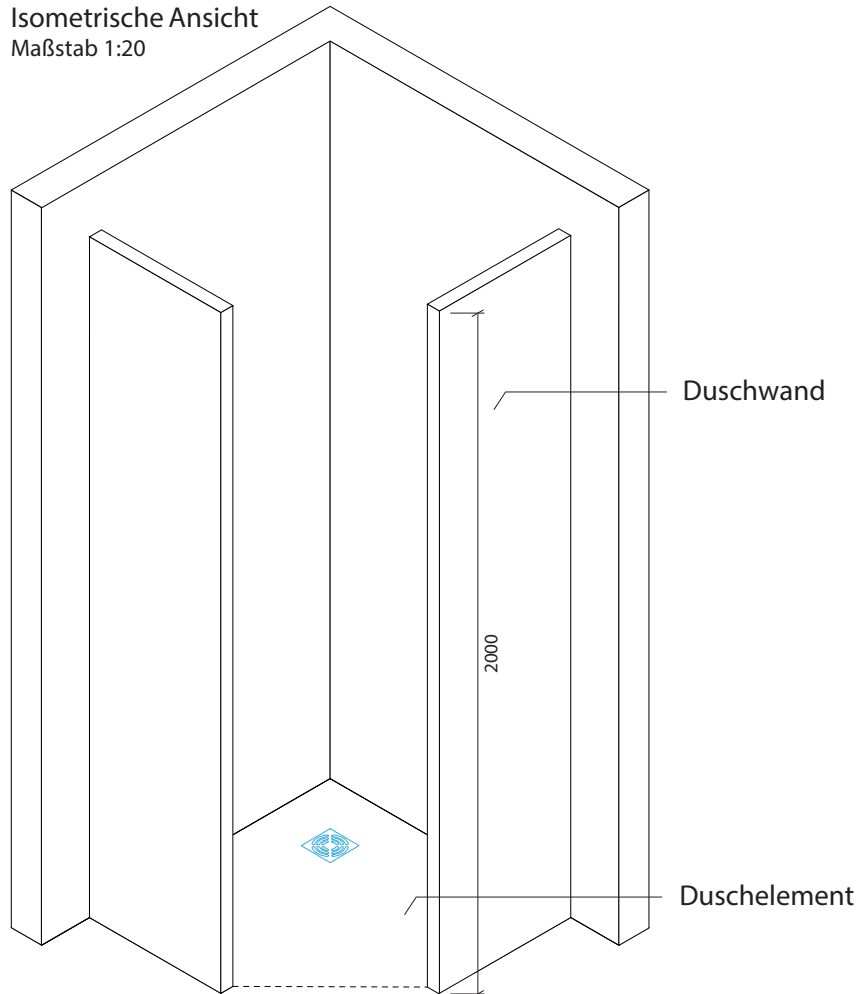

Technisches Detail:

Fünfeckdusche, 130 x 130 cm, 200 cm hoch

Alle Modelle werden auch kostenfrei spiegelverkehrt
und in Zwischengrößen geliefert!

Isometrische Ansicht
Maßstab 1:20

Artikelbeschreibung:

- Duschelement inkl. Abfluss mit Edelstahlrost (Duschelement mit waagrechttem o. senkrechttem Abgang, Einbauhöhe wahlweise)
- bestehend aus zwei separaten Wänden
- Montagekleber für Einzelwände
- mit Glasfasergewebe gespachtelt o. ungespachtelt
- ausreichend Wand- und Bodenhalter zur Befestigung

Draufsicht
Maßstab 1:20