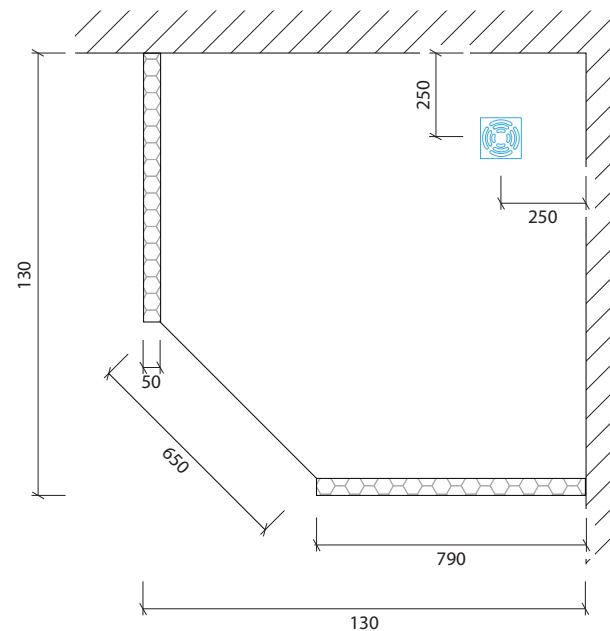

Technisches Detail:

Fünfeckdusche, 130 x 130 cm, 200 cm hoch

Alle Modelle werden auch kostenfrei spiegelverkehrt
und in Zwischengrößen geliefert!

Isometrische Ansicht
Maßstab 1:20

Artikelbeschreibung:

- Duschelement inkl. Abfluss mit Edelstahlrost (Duschelement mit waagrechttem o. senkrechttem Abgang, Einbauhöhe wahlweise)
- bestehend aus zwei separaten Wänden
- Montagekleber für Einzelwände
- mit Glasfasergewebe gespachtelt o. ungespachtelt
- ausreichend Wand- und Bodenhalter zur Befestigung

Draufsicht
Maßstab 1:20