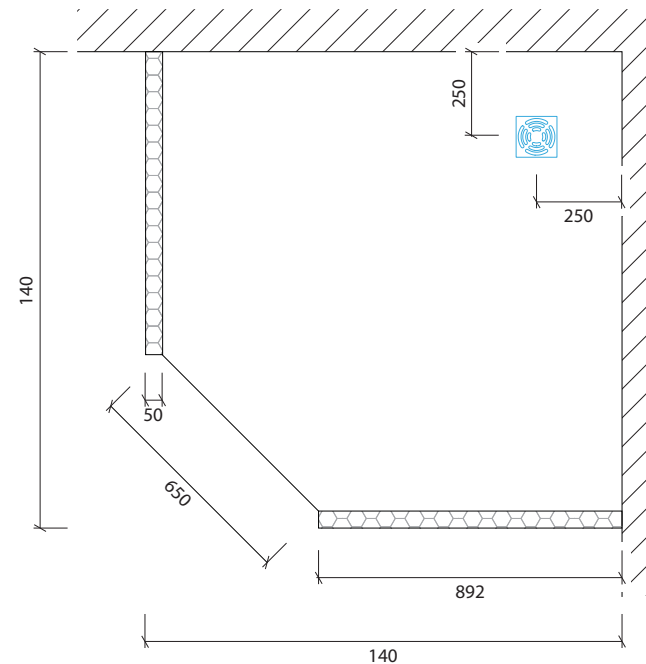

Technisches Detail:

Fünfeckdusche, 140 x 140 cm, 200 cm hoch

Alle Modelle werden auch kostenfrei spiegelverkehrt
und in Zwischengrößen geliefert!

Isometrische Ansicht
Maßstab 1:20

Artikelbeschreibung:

- Duschelement inkl. Abfluss mit Edelstahlrost (Duschelement mit waagrechttem o. senkrechttem Abgang, Einbauhöhe wahlweise)
- bestehend aus zwei separaten Wänden
- Montagekleber für Einzelwände
- mit Glasfasergewebe gespachtelt o. ungespachtelt
- ausreichend Wand- und Bodenhalter zur Befestigung

Draufsicht
Maßstab 1:20