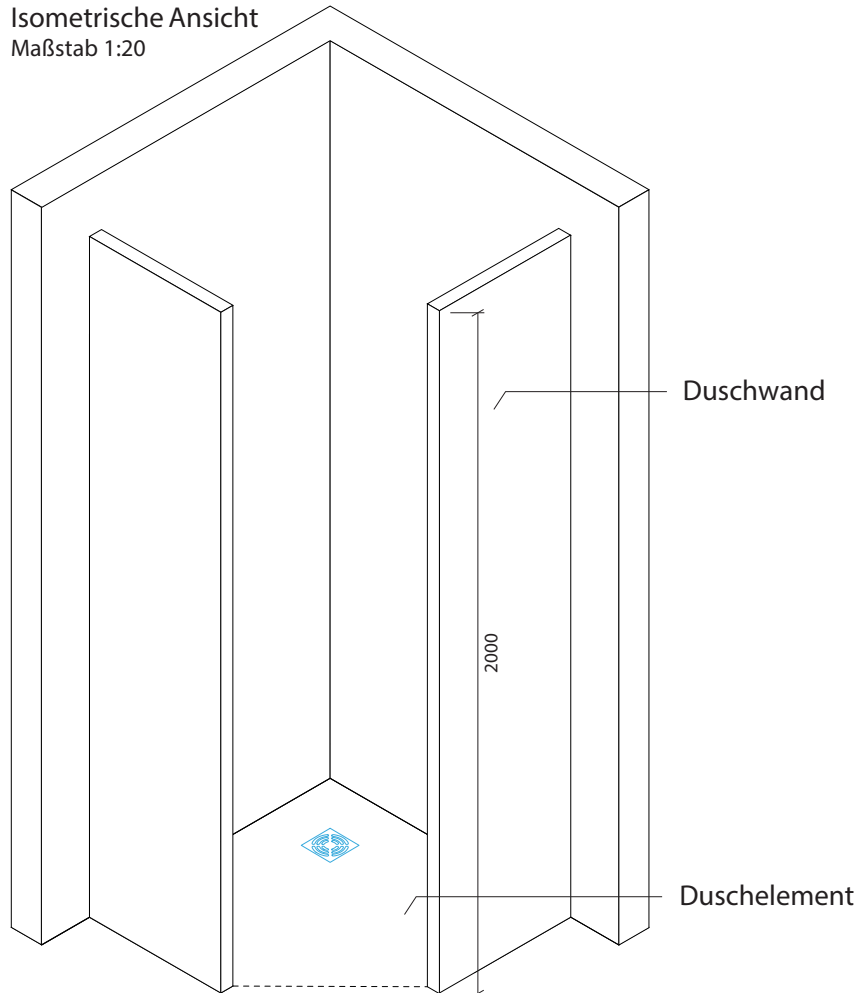

Technisches Detail:

Fünfeckdusche, 140 x 140 cm, 200 cm hoch

Alle Modelle werden auch kostenfrei spiegelverkehrt
und in Zwischengrößen geliefert!

Isometrische Ansicht
Maßstab 1:20

Artikelbeschreibung:

- Duschelement inkl. Abfluss mit Edelstahlrost (Duschelement mit waagrechttem o. senkrechttem Abgang, Einbauhöhe wahlweise)
- bestehend aus zwei separaten Wänden
- Montagekleber für Einzelwände
- mit Glasfasergewebe gespachtelt o. ungespachtelt
- ausreichend Wand- und Bodenhalter zur Befestigung

Draufsicht
Maßstab 1:20