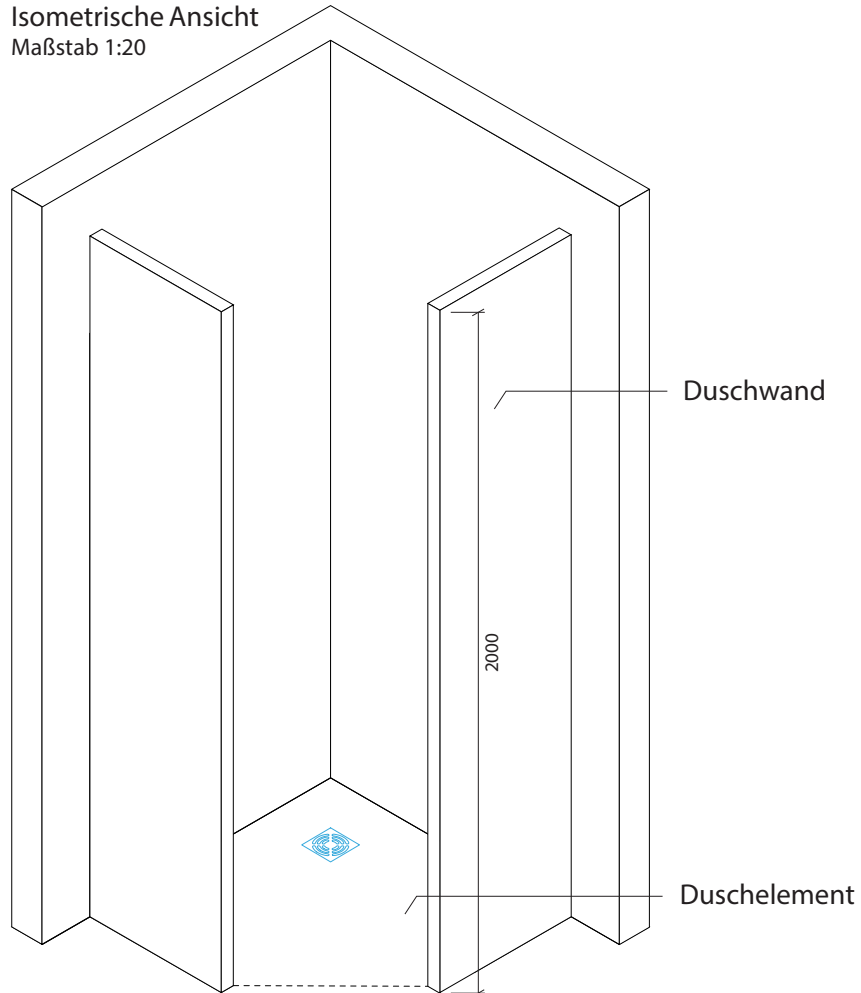

## Technisches Detail:

Fünfeckdusche, 150 x 150 cm, 200 cm hoch

Alle Modelle werden auch kostenfrei spiegelverkehrt  
und in Zwischengrößen geliefert!

Isometrische Ansicht  
Maßstab 1:20

### Artikelbeschreibung:

- Duschelement inkl. Abfluss mit Edelstahlrost (Duschelement mit waagrechttem o. senkrechttem Abgang, Einbauhöhe wahlweise)
- bestehend aus zwei separaten Wänden
- Montagekleber für Einzelwände
- mit Glasfasergewebe gespachtelt o. ungespachtelt
- ausreichend Wand- und Bodenhalter zur Befestigung

Draufsicht  
Maßstab 1:20