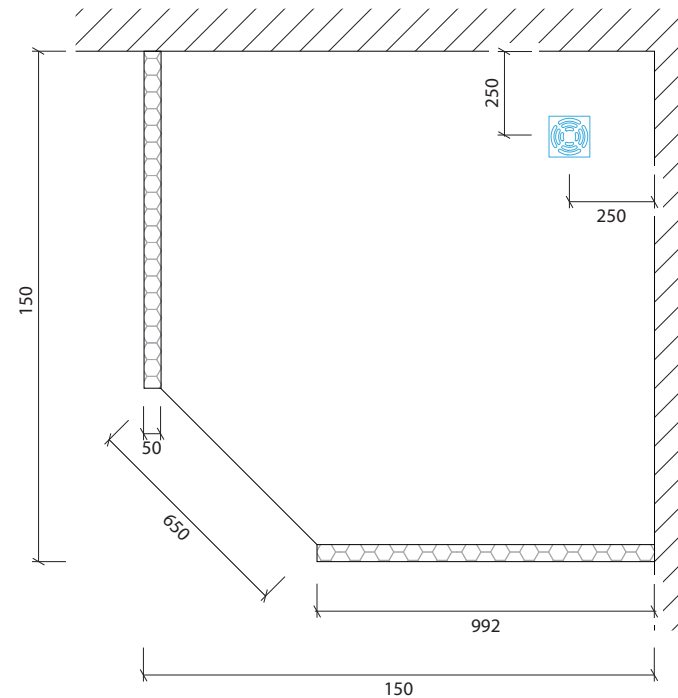

## Technisches Detail:

Fünfeckdusche, 150 x 150 cm, 200 cm hoch

Alle Modelle werden auch kostenfrei spiegelverkehrt  
und in Zwischengrößen geliefert!

Isometrische Ansicht  
Maßstab 1:20

### Artikelbeschreibung:

- Duschelement inkl. Abfluss mit Edelstahlrost (Duschelement mit waagrechttem o. senkrechttem Abgang, Einbauhöhe wahlweise)
- bestehend aus zwei separaten Wänden
- Montagekleber für Einzelwände
- mit Glasfasergewebe gespachtelt o. ungespachtelt
- ausreichend Wand- und Bodenhalter zur Befestigung

Draufsicht  
Maßstab 1:20