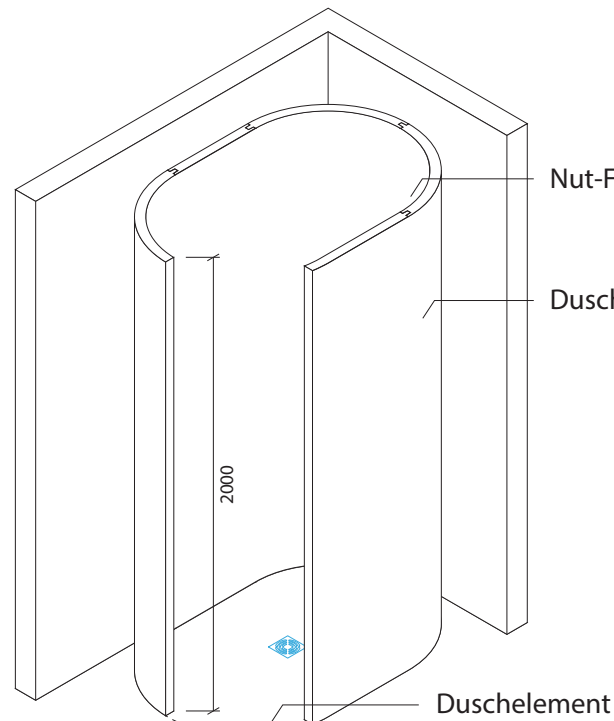

Technisches Detail:

Rondo Runddusche, 150 x 100 cm, 200 cm hoch

Alle Modelle werden auch kostenfrei spiegelverkehrt
und in Zwischengrößen geliefert!

Isometrische Ansicht
Maßstab 1:30

Artikelbeschreibung:

- Duschelement inkl. Abfluss mit Edelstahlrost (Duschelement mit waagrechttem o. senkrechttem Abgang, Einbauhöhe wahlweise)
- bestehend aus separaten Wänden
- Montagekleber für Einzelwände
- mit Glasfasergewebe gespachtelt o. ungespachtelt
- ausreichend Wand- und Bodenhalter zur Befestigung

Draufsicht
Maßstab 1:20