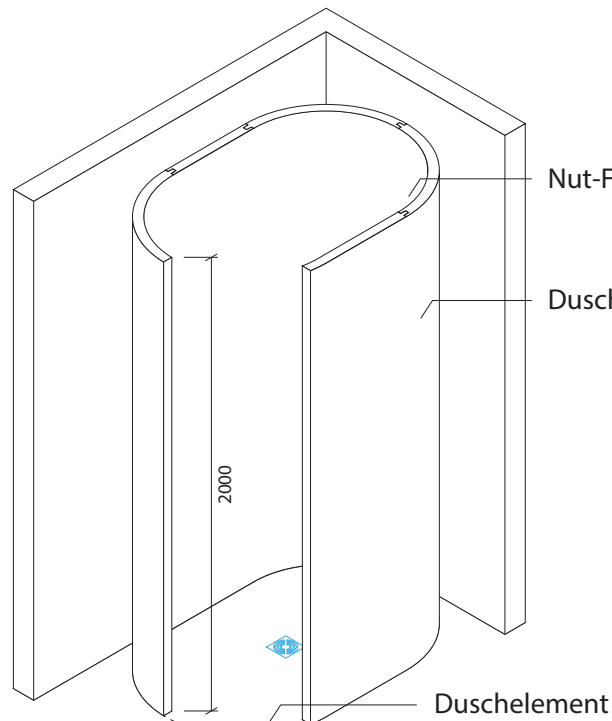

## Technisches Detail:

Rondo Runddusche, 160 x 105 cm, 200 cm hoch

Alle Modelle werden auch kostenfrei spiegelverkehrt  
und in Zwischengrößen geliefert!

Isometrische Ansicht  
Maßstab 1:30

### Artikelbeschreibung:

- Duschelement inkl. Abfluss mit Edelstahlrost (Duschelement mit waagrechtem o. senkrechtem Abgang, Einbauhöhe wahlweise)
- bestehend aus separaten Wänden
- Montagekleber für Einzelwände
- mit Glasfasergewebe gespachtelt o. ungespachtelt
- ausreichend Wand- und Bodenhalter zur Befestigung

Draufsicht  
Maßstab 1:20