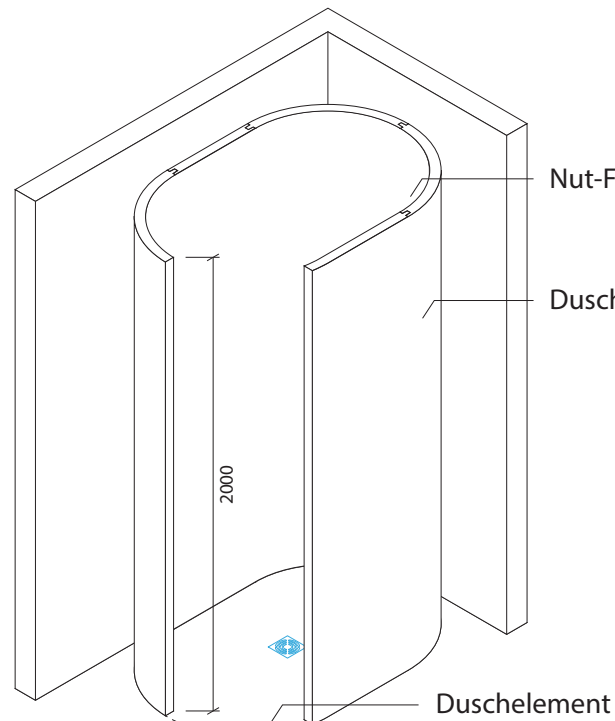

Technisches Detail:

Rondo Runddusche, 170 x 110 cm, 200 cm hoch

Alle Modelle werden auch kostenfrei spiegelverkehrt
und in Zwischengrößen geliefert!

Isometrische Ansicht
Maßstab 1:30

Artikelbeschreibung:

- Duschelement inkl. Abfluss mit Edelstahlrost (Duschelement mit waagrechttem o. senkrechttem Abgang, Einbauhöhe wahlweise)
- bestehend aus separaten Wänden
- Montagekleber für Einzelwände
- mit Glasfasergewebe gespachtelt o. ungespachtelt
- ausreichend Wand- und Bodenhalter zur Befestigung

Draufsicht
Maßstab 1:20