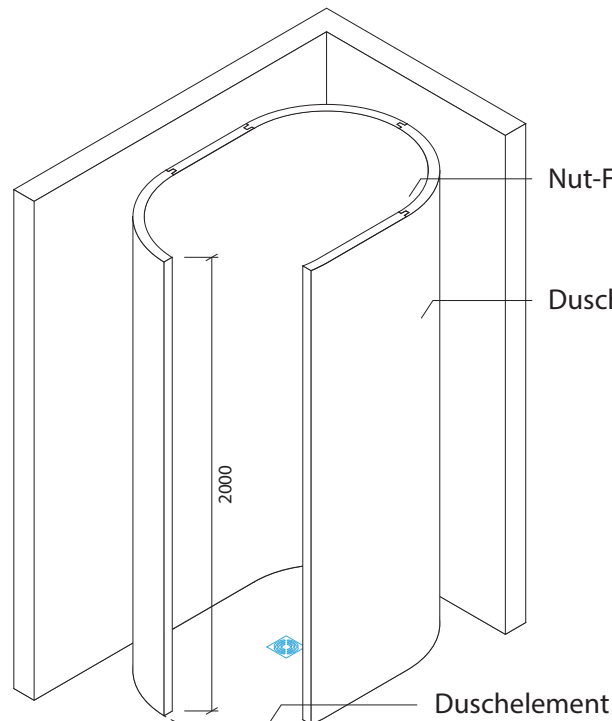

Technisches Detail:

Rondo Runddusche, 180 x 115 cm, 200 cm hoch

Alle Modelle werden auch kostenfrei spiegelverkehrt
und in Zwischengrößen geliefert!

Isometrische Ansicht
Maßstab 1:30

Artikelbeschreibung:

- Duschelement inkl. Abfluss mit Edelstahlrost (Duschelement mit waagrechttem o. senkrechttem Abgang, Einbauhöhe wahlweise)
- bestehend aus separaten Wänden
- Montagekleber für Einzelwände
- mit Glasfasergewebe gespachtelt o. ungespachtelt
- ausreichend Wand- und Bodenhalter zur Befestigung

Draufsicht
Maßstab 1:20