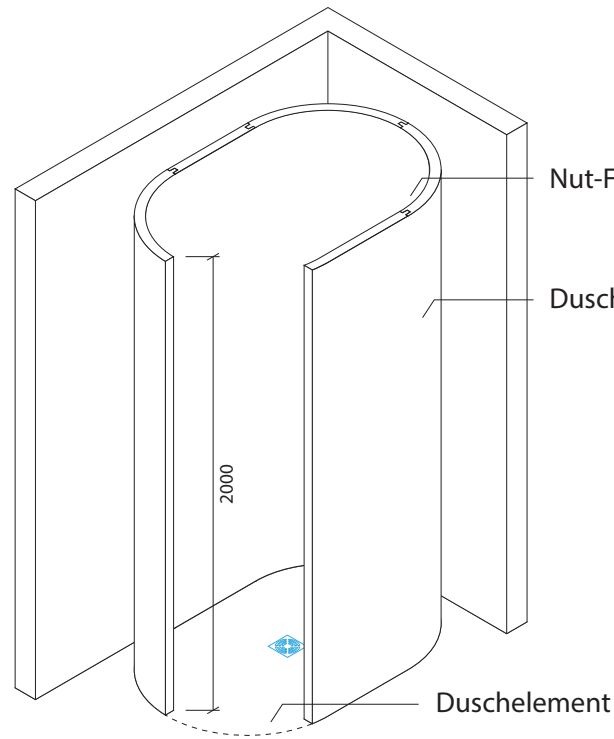

Technisches Detail:

Rondo Runddusche, 200 x 125 cm, 200 cm hoch

Alle Modelle werden auch kostenfrei spiegelverkehrt
und in Zwischengrößen geliefert!

Isometrische Ansicht
Maßstab 1:30

Artikelbeschreibung:

- Duschelement inkl. Abfluss mit Edelstahlrost (Duschelement mit waagrechttem o. senkrechttem Abgang, Einbauhöhe wahlweise)
- bestehend aus separaten Wänden
- Montagekleber für Einzelwände
- mit Glasfasergewebe gespachtelt o. ungespachtelt
- ausreichend Wand- und Bodenhalter zur Befestigung

Draufsicht
Maßstab 1:20