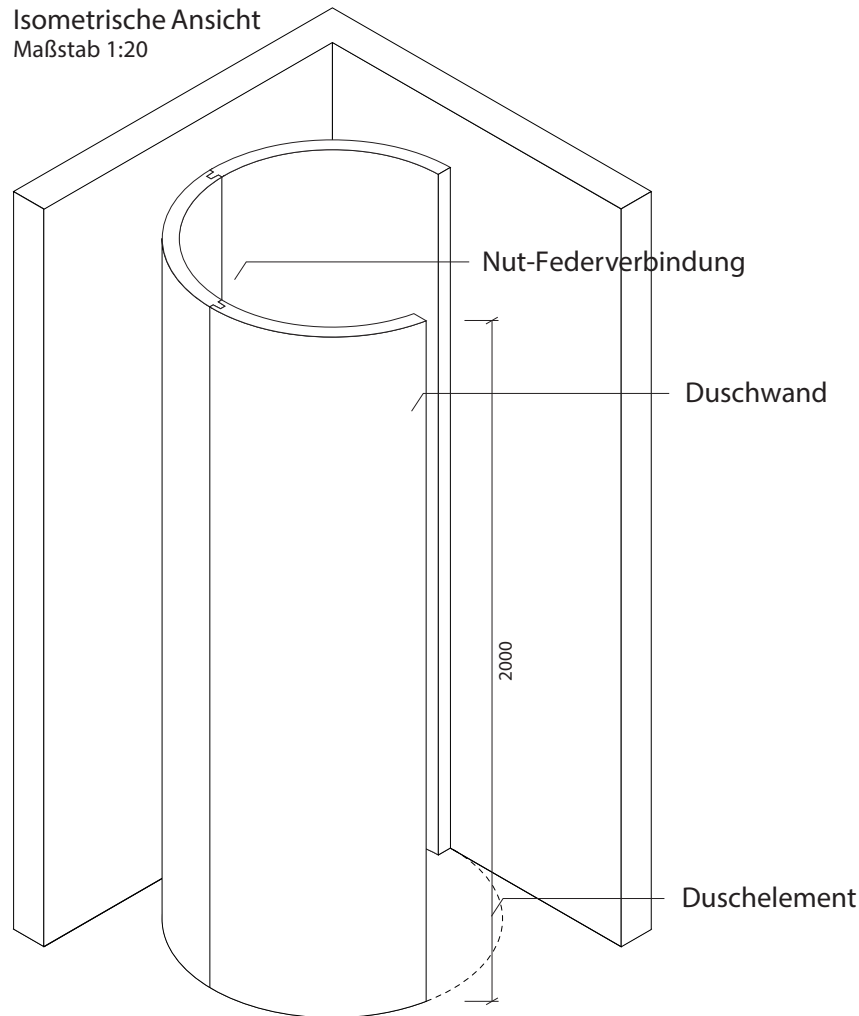

Technisches Detail:

Circle Runddusche, 100 x 100 cm, 200 cm hoch

Alle Modelle werden auch kostenfrei spiegelverkehrt
und in Zwischengrößen geliefert!

Isometrische Ansicht
Maßstab 1:20

Artikelbeschreibung:

- Duschelement inkl. Abfluss mit Edelstahlrost (Duschelement mit waagrechttem o. senkrechttem Abgang, Einbauhöhe wahlweise)
- bestehend aus separaten Wänden
- Montagekleber für Einzelwände
- mit Glasfasergewebe gespachtelt o. ungespachtelt
- ausreichen Wand- und Bodenhalter zur Befestigung

Draufsicht
Maßstab 1:15