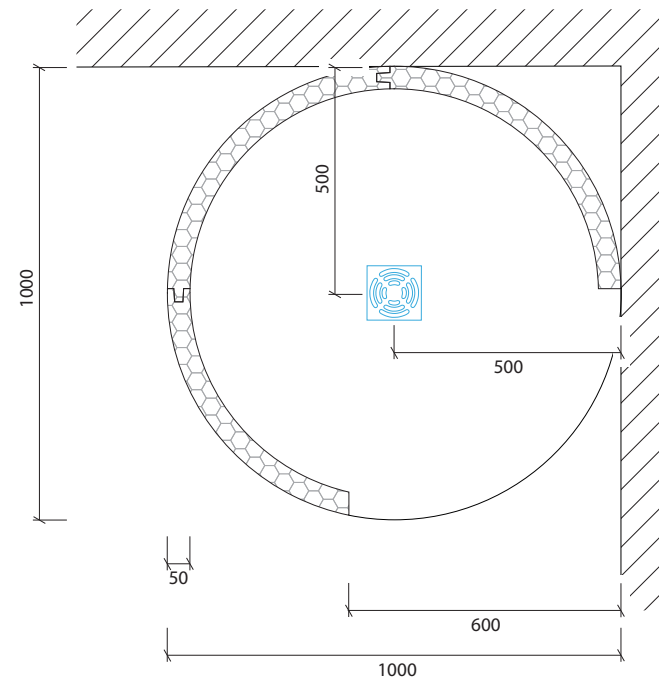

Technisches Detail:

Circle Runddusche, 100 x 100 cm, 200 cm hoch

Alle Modelle werden auch kostenfrei spiegelverkehrt
und in Zwischengrößen geliefert!

Isometrische Ansicht
Maßstab 1:20

Artikelbeschreibung:

- Duschelement inkl. Abfluss mit Edelstahlrost (Duschelement mit waagrechttem o. senkrechttem Abgang, Einbauhöhe wahlweise)
- bestehend aus separaten Wänden
- Montagekleber für Einzelwände
- mit Glasfasergewebe gespachtelt o. ungespachtelt
- ausreichen Wand- und Bodenhalter zur Befestigung

Draufsicht
Maßstab 1:15